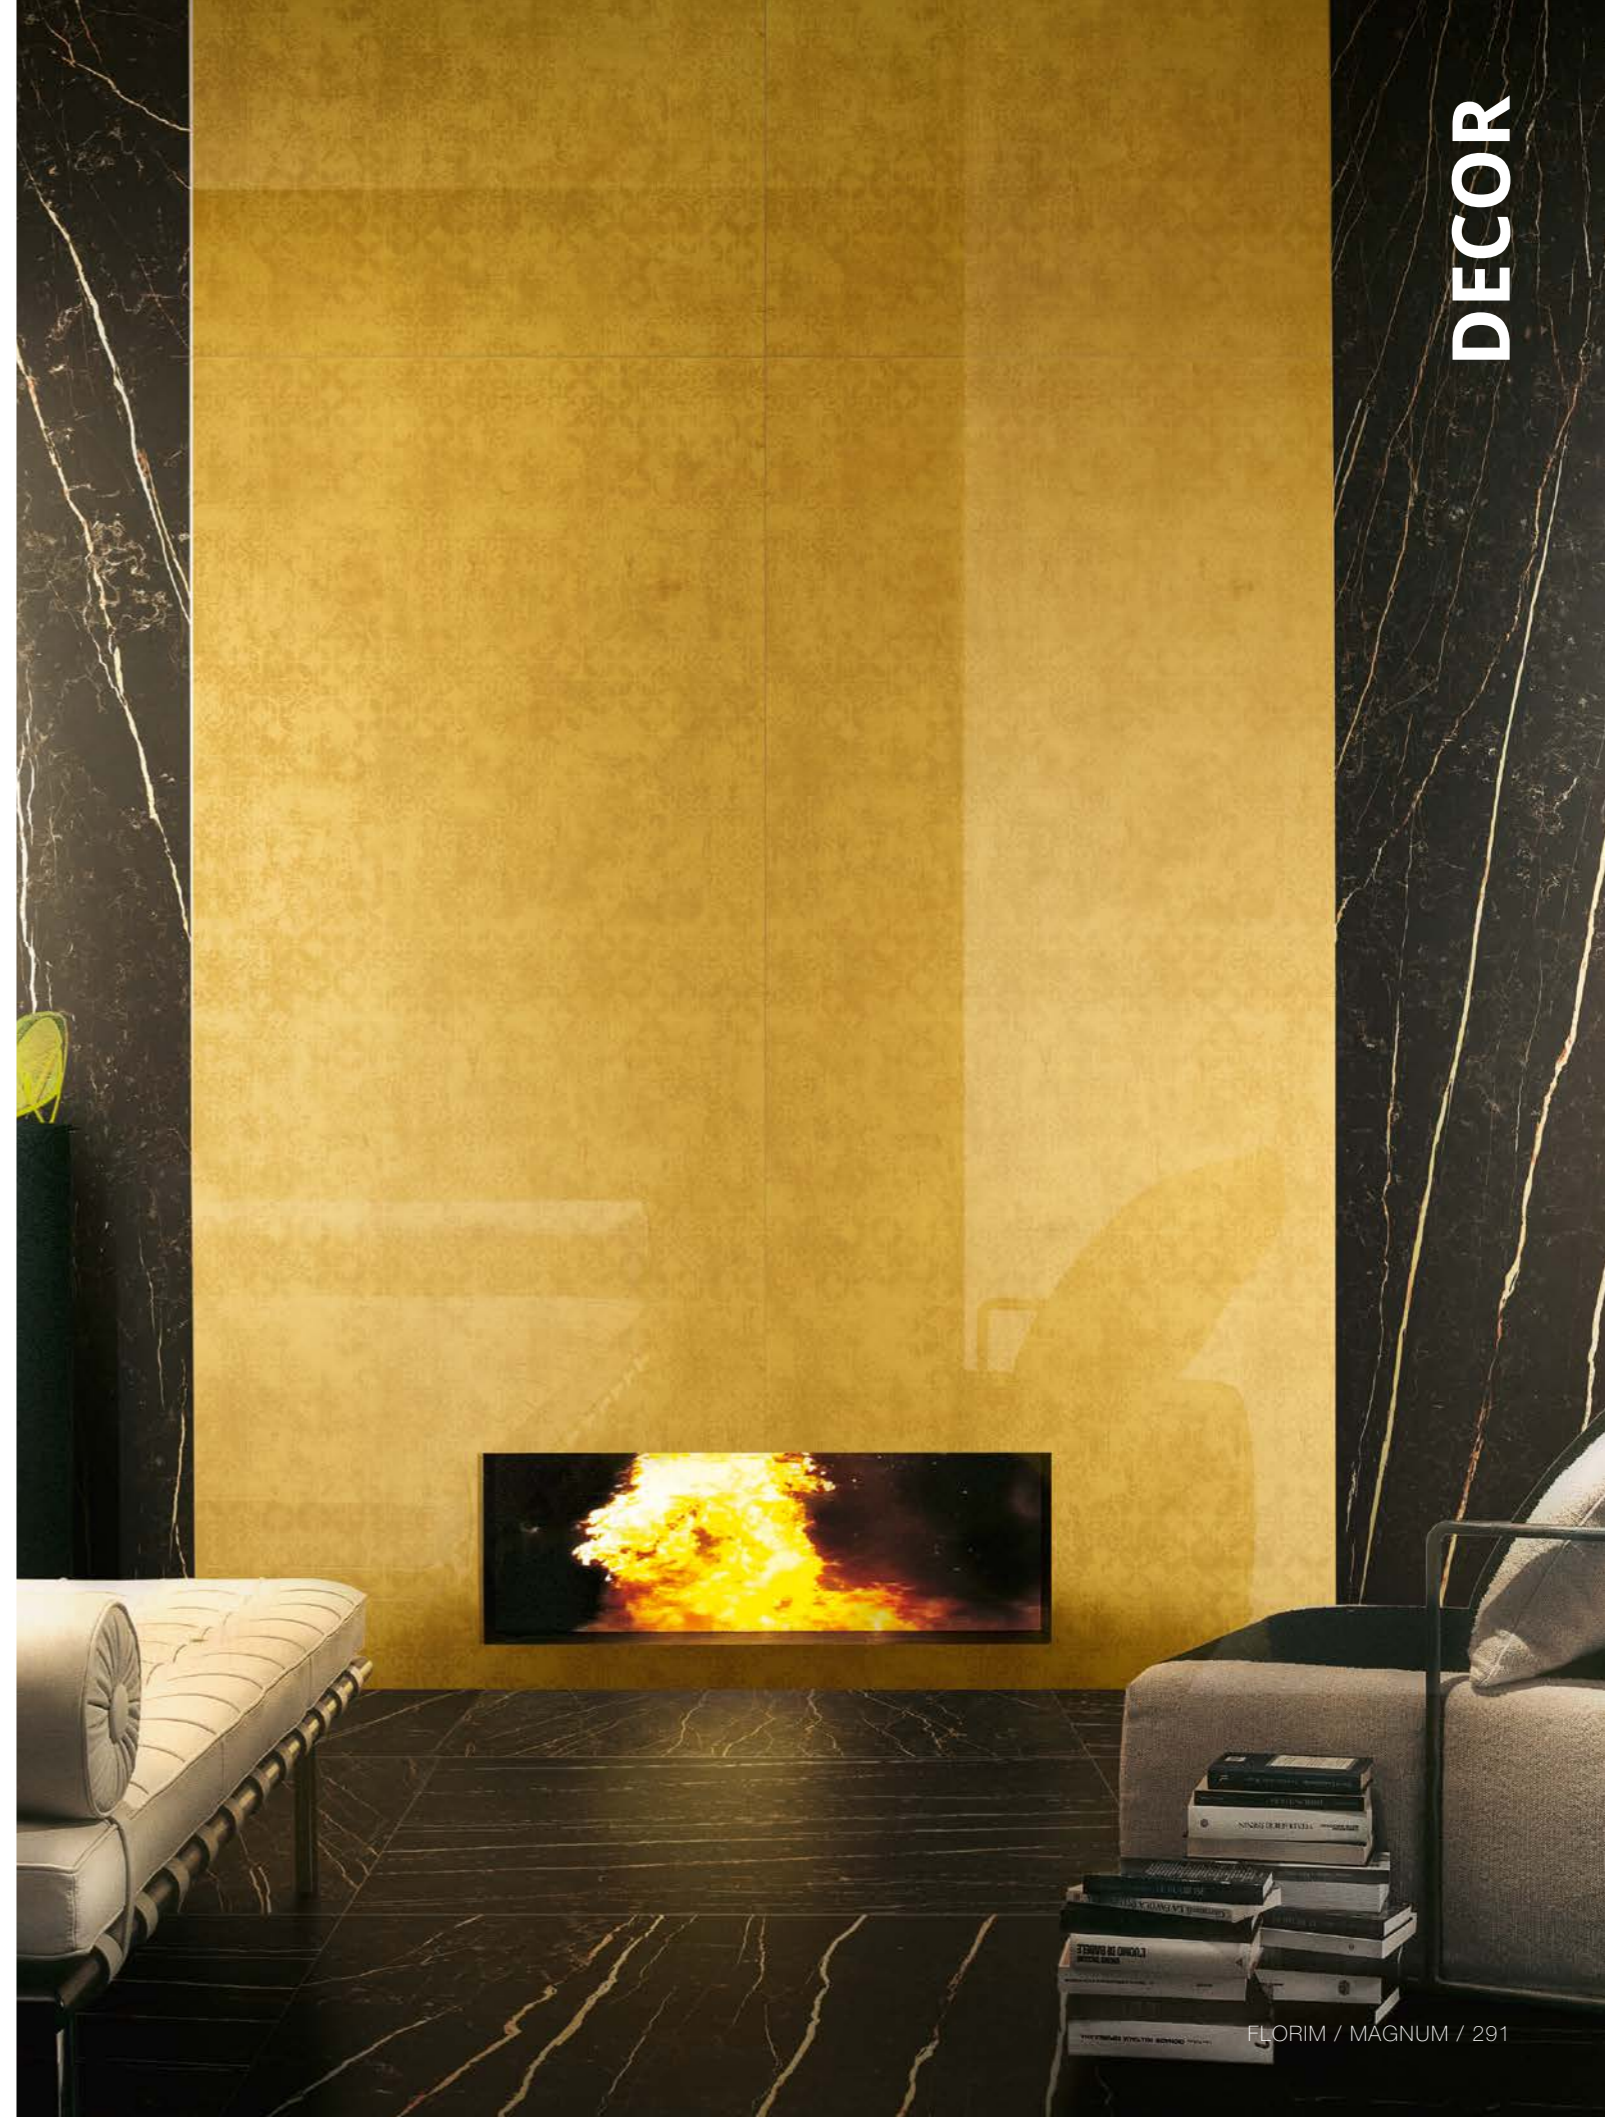

6 mm 1/4" ↓	COLOR	SURFACE	120x280 47 ^{1/4} "x110 ^{1/4} "	60x120 23 ^{5/8} "x47 ^{1/4} "	10x60 4"x23 ^{5/8} "
	GOLD	GLOSSY	778070	778072	778074
	GOLD ARABESCATO	GLOSSY	778071	778073	-

Le grafiche sopra riportate si riferiscono al formato 120x280 / The above designs refer to size 120x280 cm / Les graphismes indiqués ci-dessus se réfèrent au format 120x280
Die oben abgebildeten Grafiken beziehen sich auf das Format 120x280 / Las gráficas arriba indicadas se refieren a la medida 120x280.