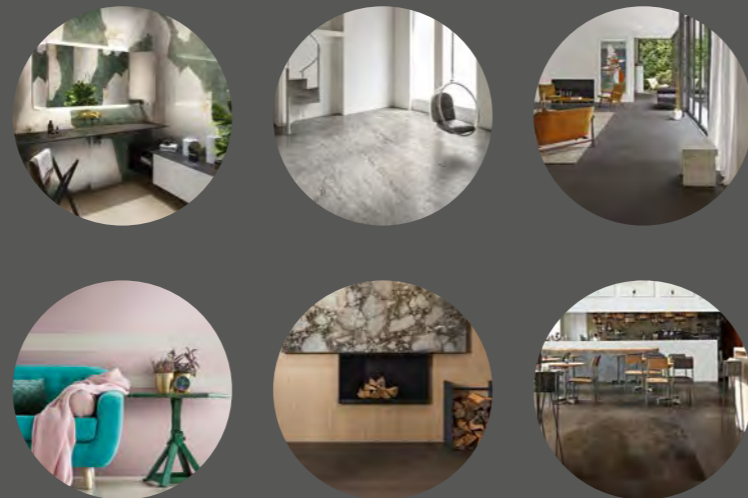

FLORIM OVERSIZE
magnum®

La cultura del progetto sta cambiando le sue prospettive, una nuova idea di estetica si lega alle contemporanee esigenze di una funzionalità dinamica che porta con sé una rivoluzione materica e tecnologica. Per rispondere a queste necessità nasce **Magnum**, una collezione dallo stile evoluto, completa e costantemente alla ricerca delle autentiche suggestioni della natura e delle sue incredibili variabili.

I formati in **6mm** di spessore, i colori ricercati e lo stile di ogni finitura rivelano la sua innata inclinazione ad adeguarsi a tutte le prestazioni tecniche frutto di un dialogo reale tra il progetto e la sua realizzazione.

Molteplici varianti cromatiche ed elevate performance tecniche si mettono perciò al servizio degli operatori dell'arredo che grazie a **Magnum** trovano un prezioso alleato per soddisfare la loro creatività e rendere possibile anche l'idea più impensabile.

Qualsiasi proposta architettonica, per esterni e interni, può essere finalmente personalizzata nello stile e nel design, senza compromessi: il top della cucina e i relativi complementi, i lavandini, i bagni, le porte e gli arredi possono diventare dei pezzi unici senza tempo. Cromie vibranti, formati oversize, qualità dei materiali e facilità di trasformazione sono gli elementi distintivi del prodotto Florim, il perfetto complice per creare nuove scenografie di vita.