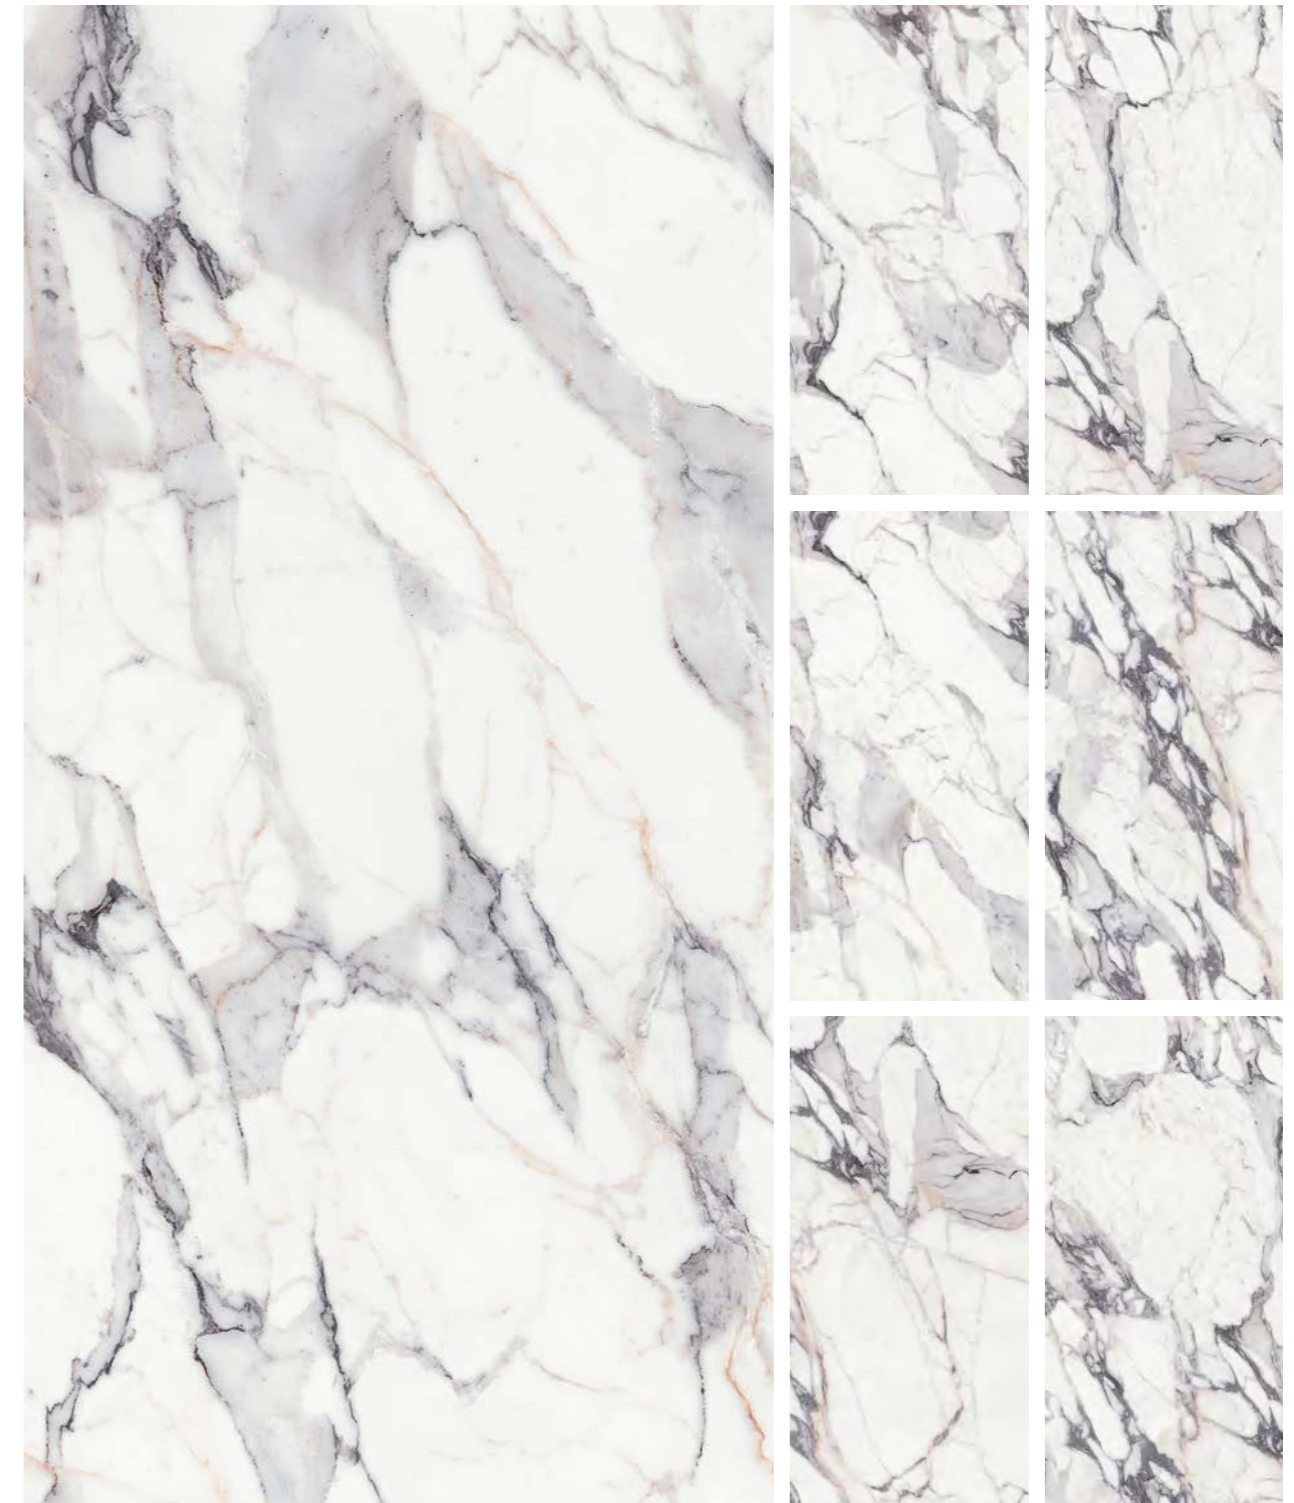

LES ORIGINES

ORIGINES ARGENT

GRES PORCELLANATO COLORATO IN MASSA/COLOURED BODY PORCELAIN STONWARE
GRÈS CÉRAMÉ COLORE DANS LA MASSE/DURCHGEFÄRBTE FEINSTEINZEUG/GRES PORCELÁNICO COLOREADO EN MASA
SQUADRATO - SQUARED - EQUARRI - REKTIFIZIERT - ESCUADRADO

6 mm 1/4" ↓	COLOR	SURFACE	160x320 63"x126"	120x280 47 1/4"x110 1/4"	120x240 47 1/4"x94 1/2"	120x120 47 1/4"x47 1/4"	60x120 23 5/8"x47 1/4"
LES ORIGINES	ORIGINES ARGENT	GLOSSY	769950	769975	769967	769959	769983
		MATTE	769946	769971	769963	769955	769979

Le grafiche sopra riportate si riferiscono al formato 120x280 / The above designs refer to size 120x280 cm / Les graphismes indiqués ci-dessus se réfèrent au format 120x280
Die oben abgebildeten Grafiken beziehen sich auf das Format 120x280 / Las gráficas arriba indicadas se refieren a la medida 120x280.