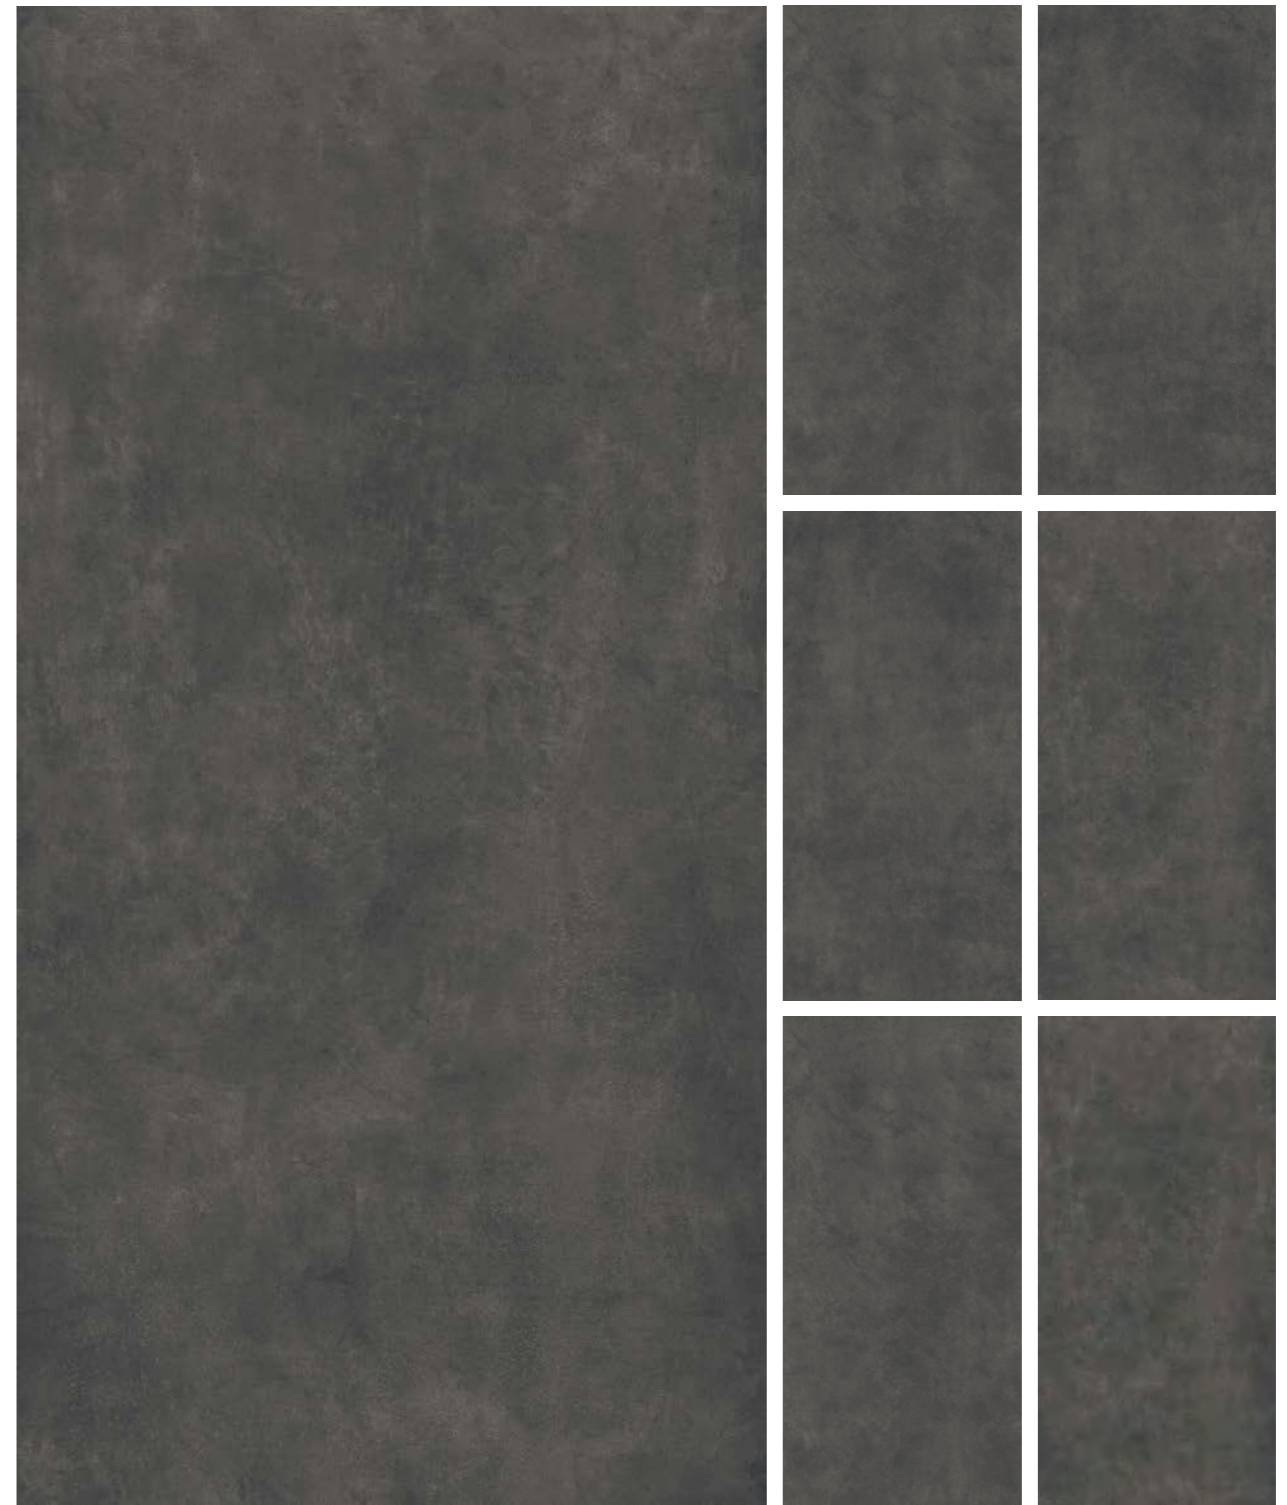

BUILDTECH/2.0

BUILD_COAL CE

GRES FINE PORCELLANATO
FINE PORCELAIN STONEWARE/GRES CERAME FIN/FEINSTEINZEUG-KOLLEKTIONEN/GRES PORCELANICO FINO
SQUADRATO - SQUARED - EQUARRI - REKTIFIZIERT - ESCUADRADO

6 mm 1/4" ↑↓	COLOR	SURFACE	120x240	120x120	60x120
			47^{1/4}"x94^{1/2}"	47^{1/4}"x47^{1/4}"	23^{5/8}"x47^{1/4}"
BUILDTECH/2.0	BUILD_COAL CE	NATURALE	766109	766120	766135
		R+PTV	766114	766125	-

Le grafiche sopra riportate si riferiscono al formato 120x240 / The above designs refer to size 120x240 cm / Les graphismes indiqués ci-dessus se réfèrent au format 120x240
Die oben abgebildeten Grafiken beziehen sich auf das Format 120x240 / Las gráficas arriba indicadas se refieren a la medida 120x240.