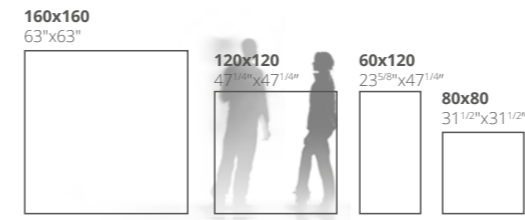

MARBLE

TIMELESS
TIMELESS TRAVERTINO
PAG 39