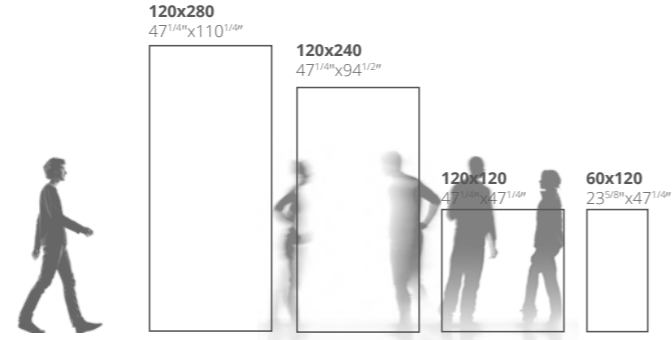

WOOD

FLORIM OVERSIZE
magnUm

NATURE MOOD
PLANK_01
PAG 226

NATURE MOOD
PLANK_02
PAG 227

NATURE MOOD
PLANK_03
PAG 228

NATURE MOOD
PLANK_04
PAG 229

NATURE MOOD
PLANK_05
PAG 230

NATURE MOOD
PLANK_06
PAG 231