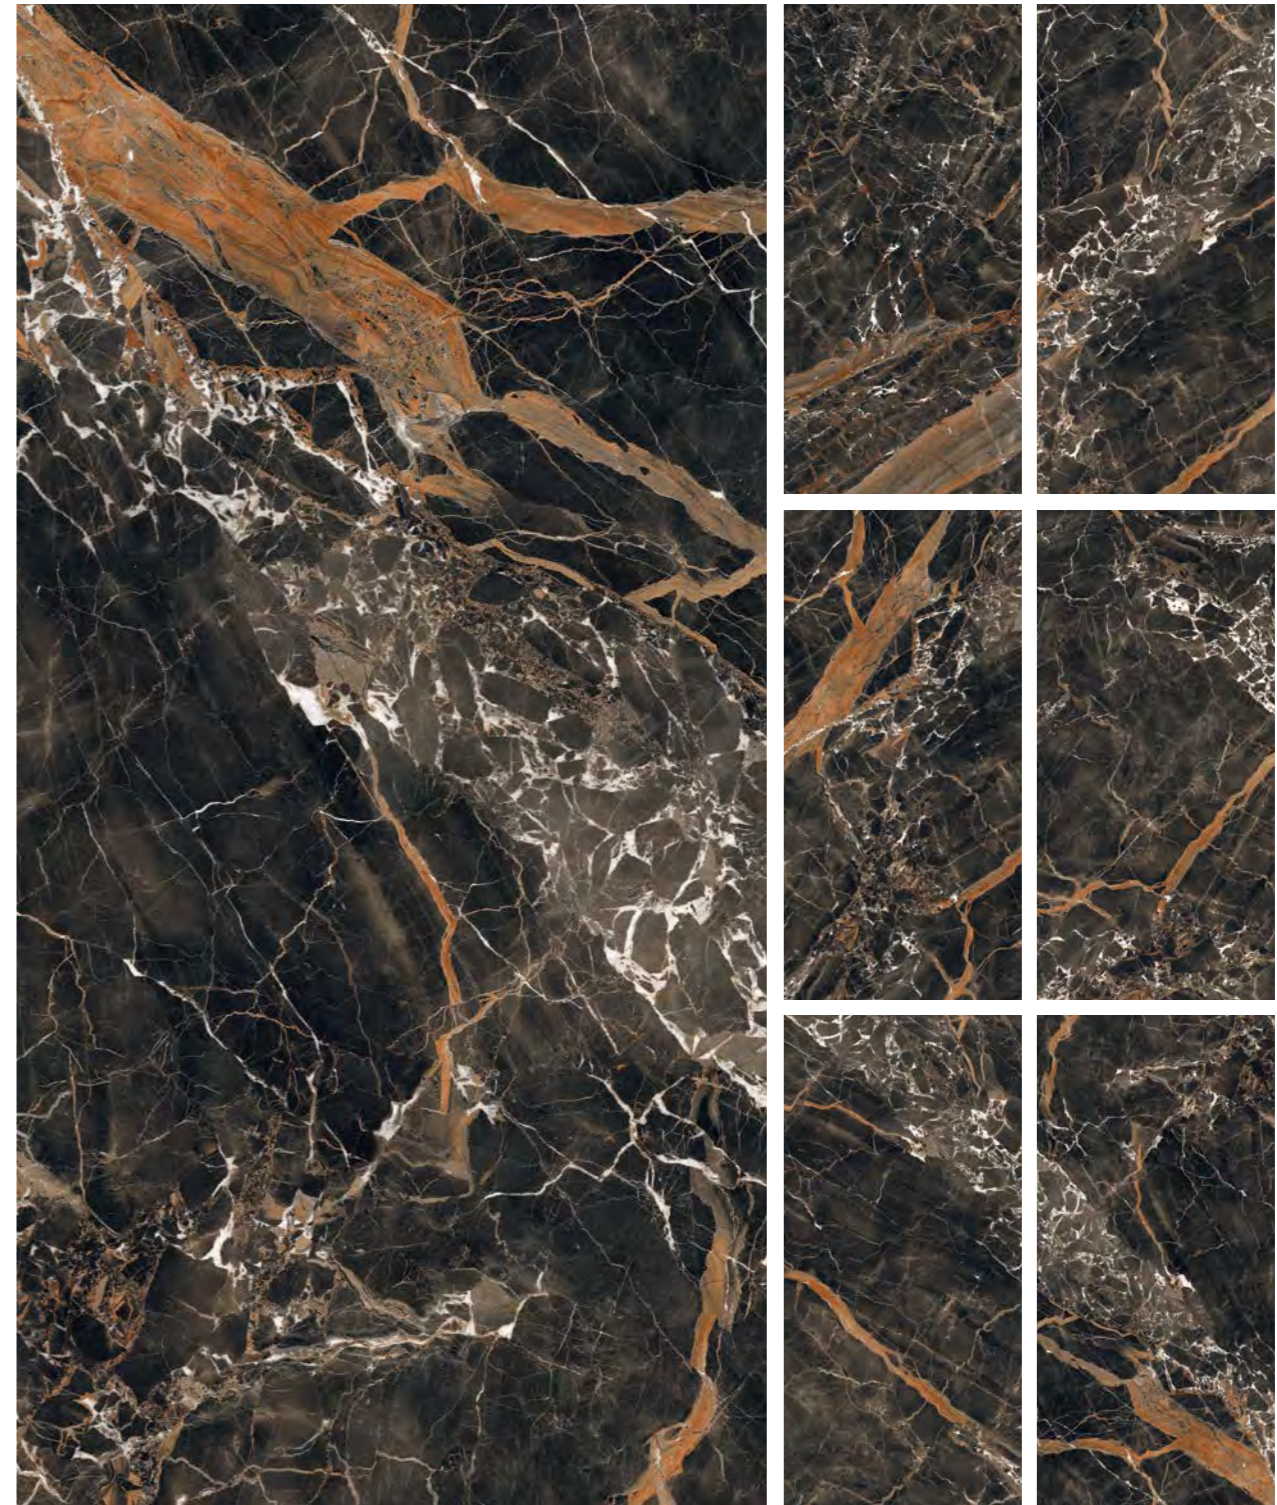

LES BIJOUX

OMBRE DE CARAVAGE

GRES PORCELLANATO COLORATO IN MASSA/COLOURED BODY PORCELAIN STONEWARE
GRÈS CÉRAMÉ COLORE DANS LA MASSE/DURCHGEFÄRBTE FEINSTEINZEUG/GRES PORCELÁNICO COLOREADO EN MASA
SQUADRATO - SQUARED - EQUARRI - REKTIFIZIERT - ESCUADRADO

6 mm 1/4" ↓	COLOR	SURFACE	120x280	120x240	120x120	60x120
			47^{11/16"}x110^{1/16"}	47^{1/16"}x94^{1/2"}	47^{1/16"}x47^{1/16"}	23^{5/8"}x47^{1/16"}
LES BIJOUX	OMBRE DE CARAVAGE	GLOSSY	765698	765723	765761	765782
		MATTE	765683	765714	765752	765774

Le grafiche sopra riportate si riferiscono al formato 120x280 / The above designs refer to size 120x280 cm / Les graphismes indiqués ci-dessus se réfèrent au format 120x280
Die oben abgebildeten Grafiken beziehen sich auf das Format 120x280 / Las gráficas arriba indicadas se refieren a la medida 120x280.