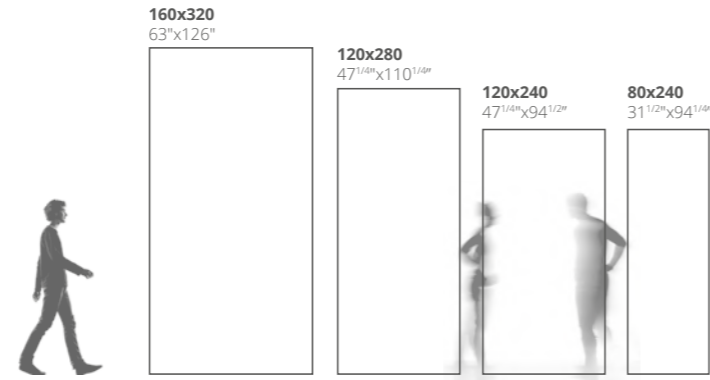

MARBLE

TIMELESS
TIMELESS TRAVERTINO
PAG 39