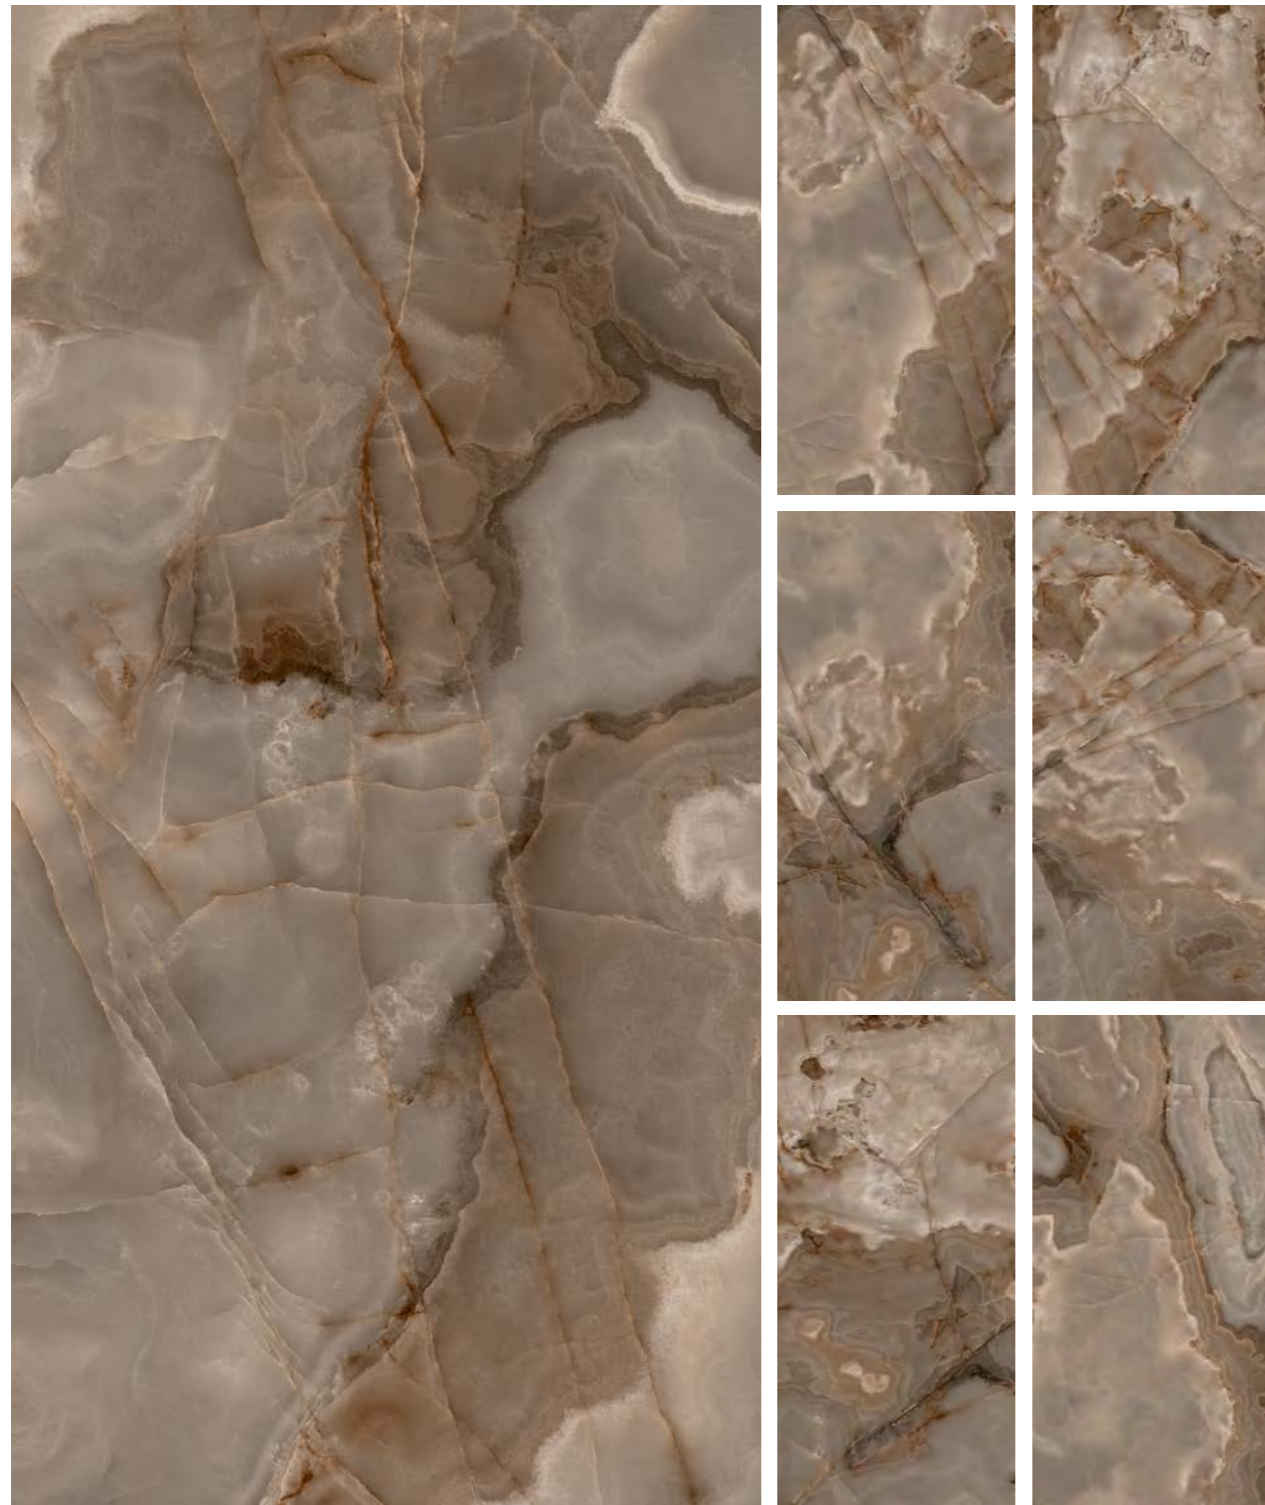

RÊVES

RÊVE CHOCO

GRES PORCELLANATO COLORATO IN MASSA/COLOURED BODY PORCELAIN STONWARE
GRÈS CÉRAMÉ COLORE DANS LA MASSE/DURCHGEFÄRBT FEINSTEINZEUG/GRES PORCELÁNICO COLOREADO EN MASA
SQUADRATO - SQUARED - EQUARRI - REKTIFIZIERT - ESCUADRADO

6 mm 1/4" ↓	COLOR	SURFACE	160x320 63"x126"	120x280 47^{1/4}"x110^{1/4}"	120x240 47^{1/4}"x94^{1/2}"	120x120 47^{1/4}"x47^{1/4}"	60x120 23^{5/8}"x47^{1/4}"
RÊVES	RÊVE CHOCO	GLOSSY	769941	769924	769916	769908	769933
		MATTE	769937	769920	769912	769904	769929

Le grafiche sopra riportate si riferiscono al formato 160x320 / The above designs refer to size 160x320 cm / Les graphismes indiqués ci-dessus se réfèrent au format 160x320
Die oben abgebildeten Grafiken beziehen sich auf das Format 160x320 / Las gráficas arriba indicadas se refieren a la medida 160x320.