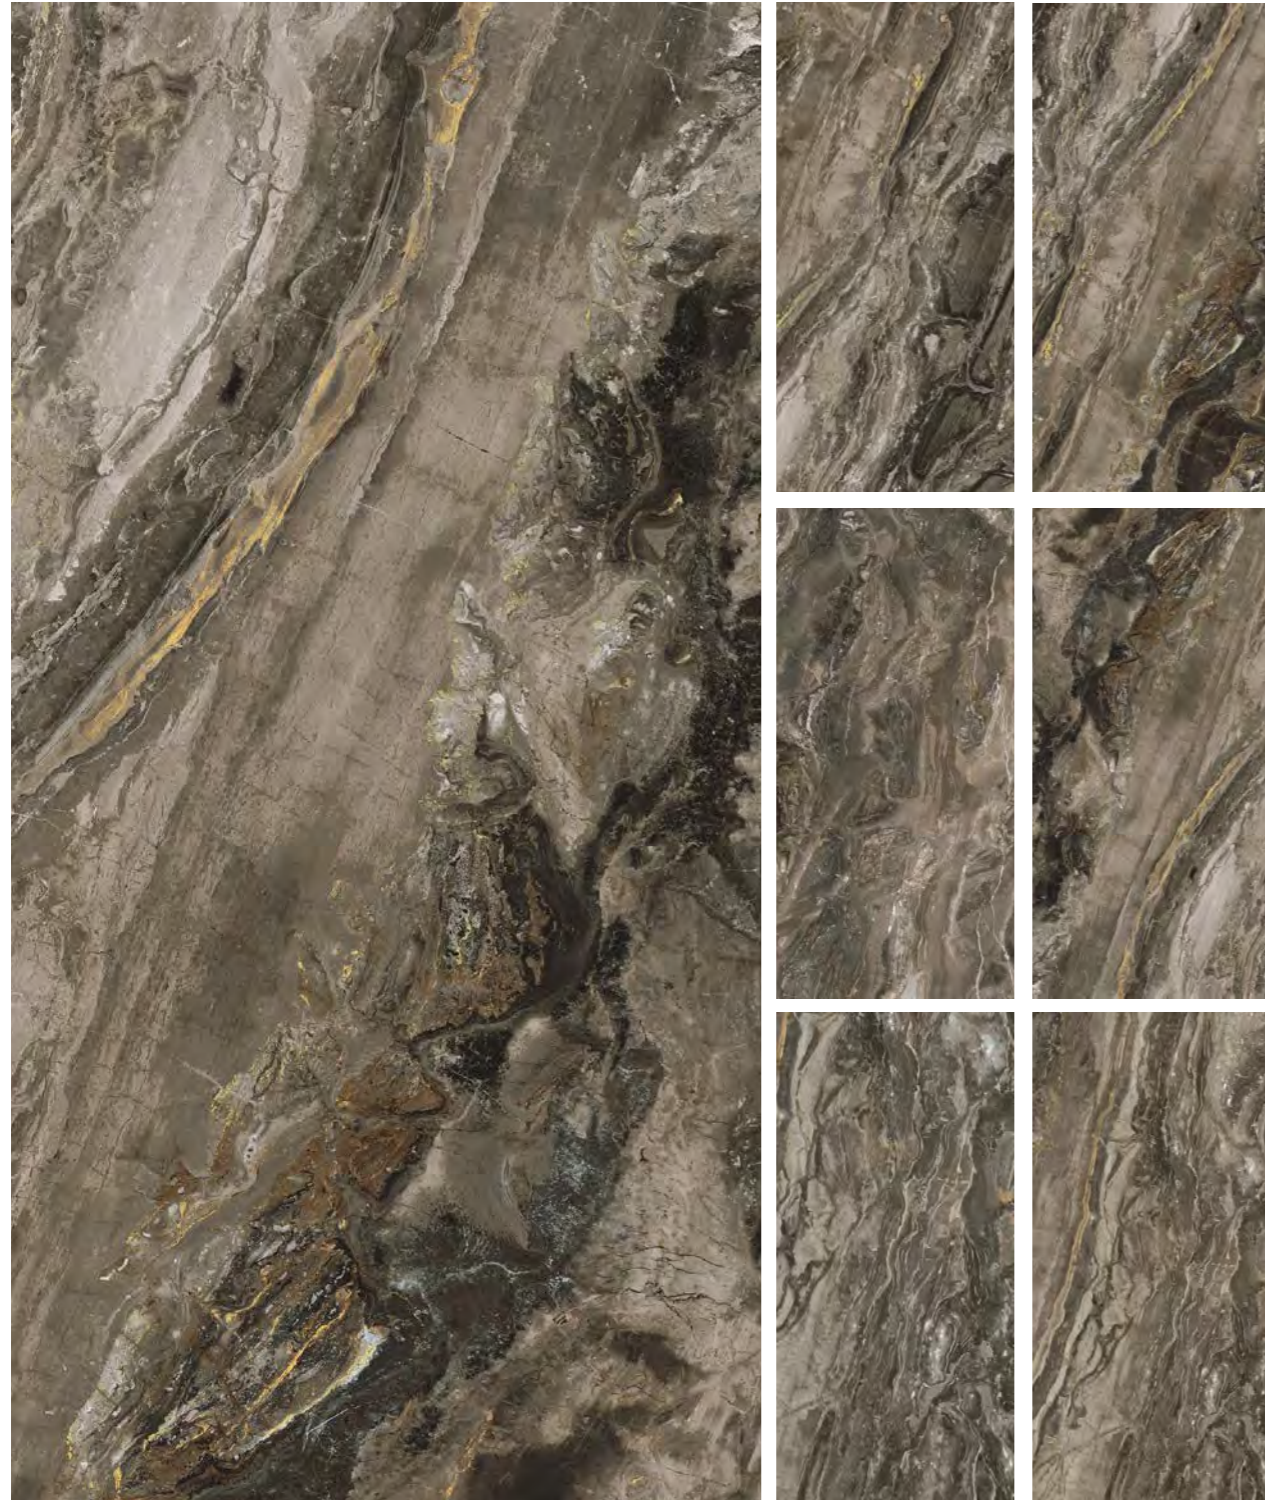

PREXIOUS

DREAM ARABESQUE

GRES PORCELLANATO COLORATO IN MASSA/COLOURED BODY PORCELAIN STONEWARE
GRÈS CÉRAME COLORE DANS LA MASSE/DURCHGEFÄRBT FEINSTEINZEUG/GRES PORCELÁNICO COLOREADO EN MASA
SQUADRATO - SQUARED - EQUARRI - REKTIFIZIERT - ESCUADRADO

6 mm 1/4" ↓	COLOR	SURFACE	160x320 63"x126"	120x280 47 1/4"x110 1/4"	160x160 63"x63"	120x240 47 1/4"x94 1/4"	120x120 47 1/4"x47 1/4"	80x80 31 1/2"x31 1/2"	60x120 23 5/8"x47 1/4"
PREXIOUS	DREAM ARABESQUE	GLOSSY	756427	757738	756439	756287	756391	756415	756403
		MATTE	756421	757732	756433	756292	756385	756409	756397

Le grafiche sopra riportate si riferiscono al formato 120x280 / The above designs refer to size 120x280 cm / Les graphismes indiqués ci-dessus se réfèrent au format 120x280
Die oben abgebildeten Grafiken beziehen sich auf das Format 120x280 / Las gráficas arriba indicadas se refieren a la medida 120x280.