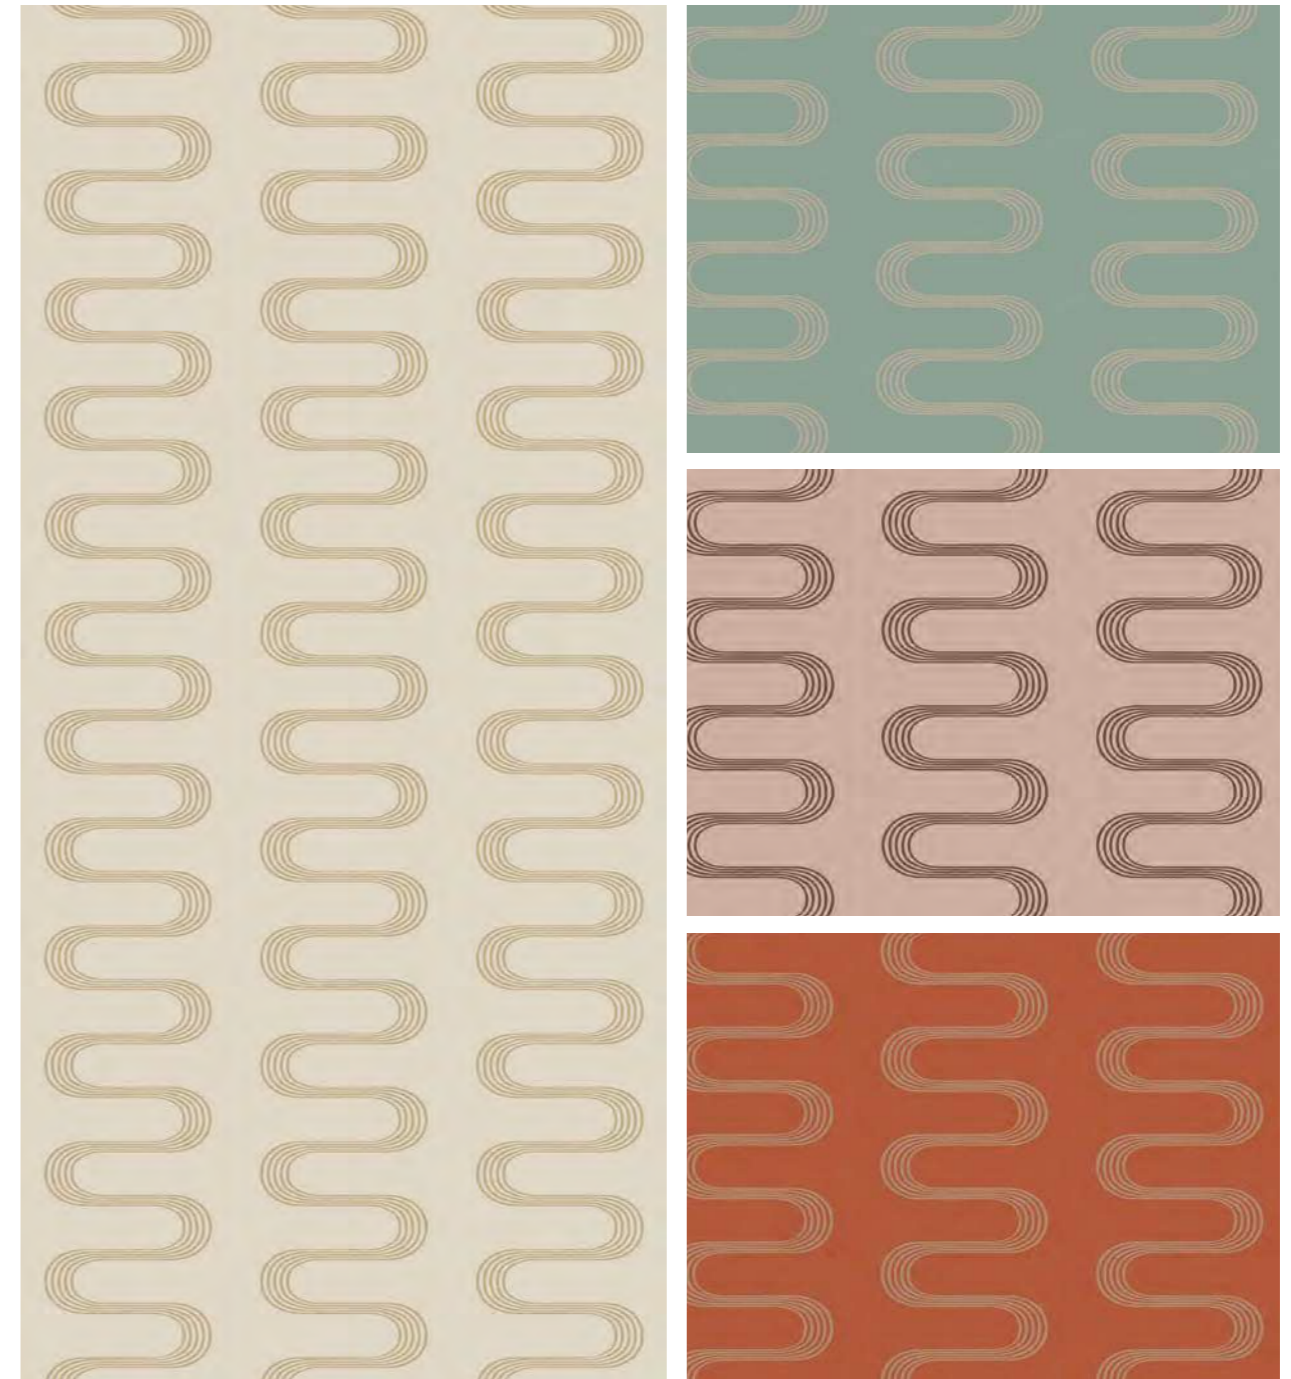

I FILATI

VAGUE

RUBELLI
design

GRES PORCELLANATO DECORATO

DECORATED PORCELAIN TILES/GRÈS CÉRAMÉ DÉCORÉ/VERZIERTES FEINSTEINZEUG/GRES PORCELÁNICO DECORADO
SQUADRATO - SQUARED - EQUARRI - REKTIFIZIERT - ESCUADRADO

6 mm 1/4" ↓		COLOR	SURFACE	120x280 47 1/4" x 110 1/4"	120x240 47 1/4" x 94 1/2"	60x120 A 23 5/8" x 47 1/4"	60x120 B 23 5/8" x 47 1/4"	60x120 C 23 5/8" x 47 1/4"	60x120 D 23 5/8" x 47 1/4"	60x120 23 5/8" x 47 1/4" A+B+C+D
I FILATI		VAGUE VANIGLIA	MATTE	767071	767106	767143	769130	769131	769132	9000228
		VAGUE GIADA	MATTE	767073	767108	767145	769145	769146	769147	9000229
		VAGUE CIPRIA	MATTE	767072	767107	767144	769115	769116	769117	9000230
		VAGUE SCARLATTO	MATTE	767074	767109	767146	769166	769167	769168	9000231

Le grafiche sopra riportate si riferiscono al formato 120x280 / The above designs refer to size 120x280 cm / Les graphismes indiqués ci-dessus se réfèrent au format 120x280
Die oben abgebildeten Grafiken beziehen sich auf das Format 120x280 / Las gráficas arriba indicadas se refieren a la medida 120x280.