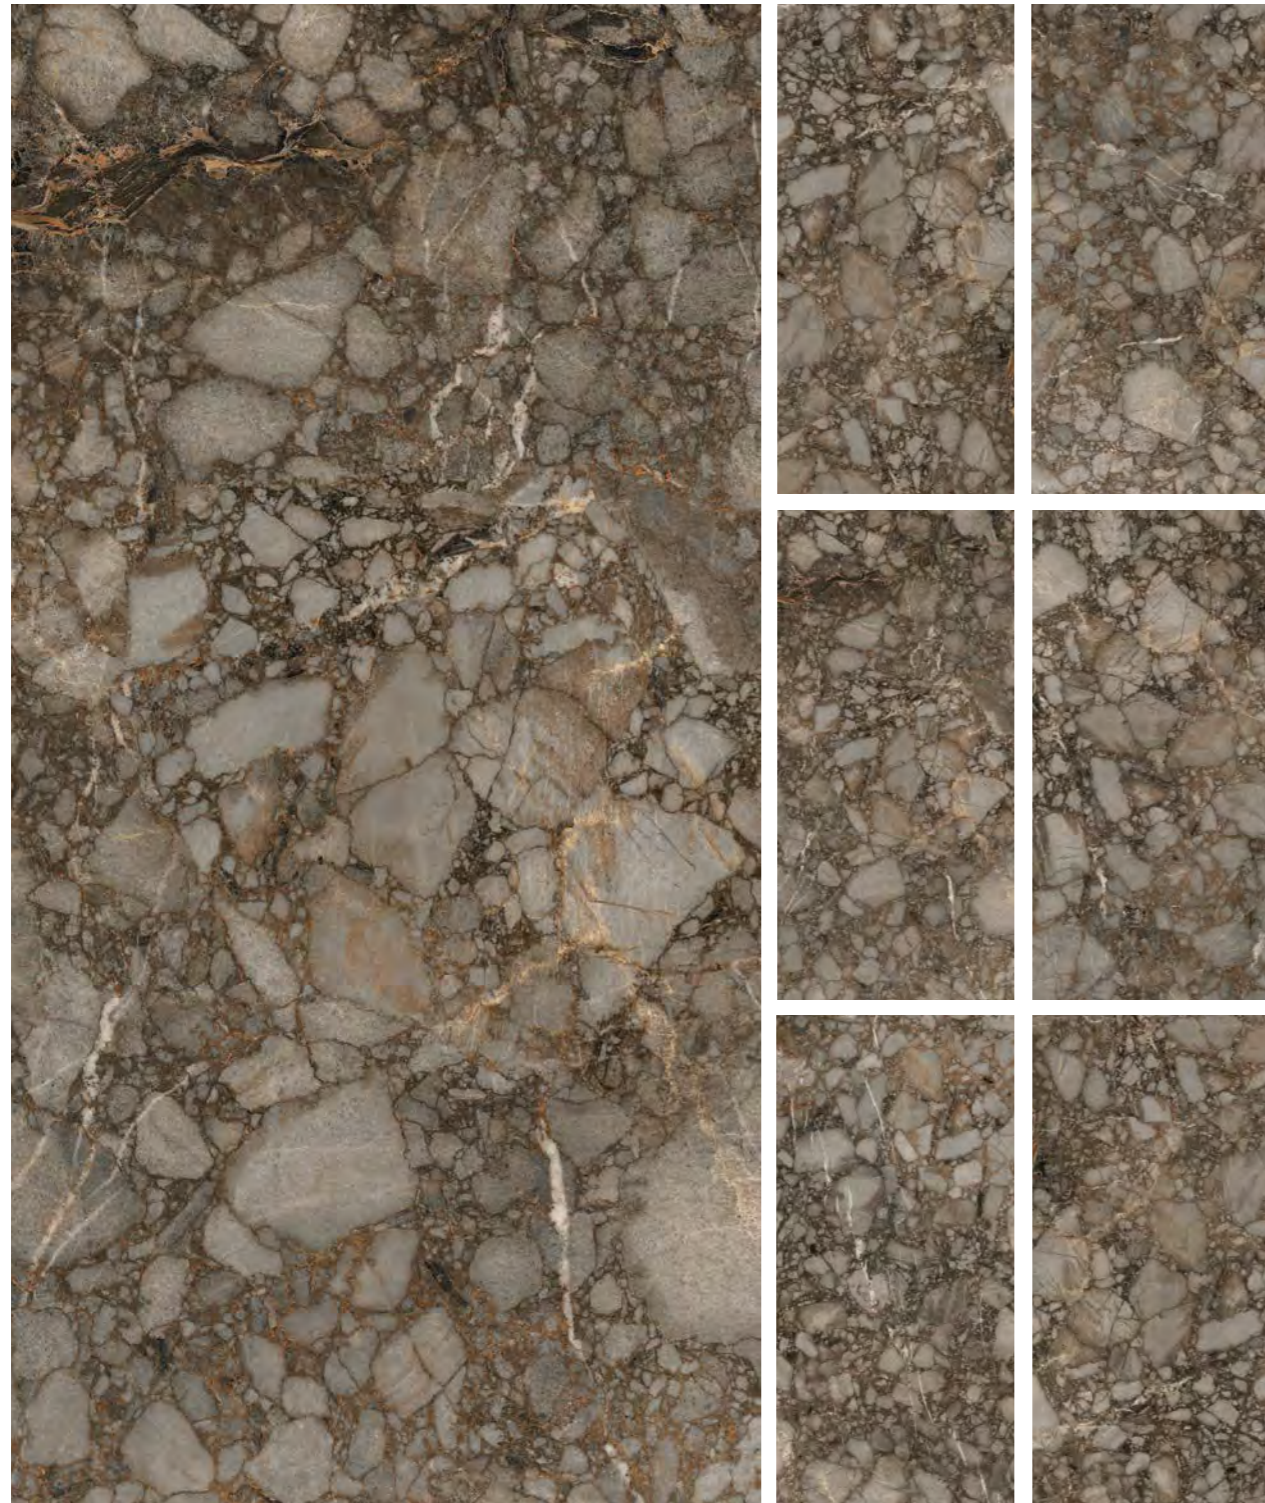

NATURE MOOD

RIVERBED

GRES FINE PORCELLANATO
FINE PORCELAIN STONEWARE/GRES CERAME FIN/FEINSTEINZEUG-KOLLEKTIONEN/GRES PORCELANICO FINO
SQUADRATO - SQUARED - EQUARRI - REKTIFIZIERT - ESCUADRADO

6 mm 1/4" ↓	COLOR	SURFACE	120x280	120x240	120x120	60x120
			47^{1/4"}x110^{1/4"}	47^{1/4"}x94^{1/2"}	47^{1/4"}x47^{1/4"}	23^{5/8"}x47^{1/4"}
NATURE MOOD	RIVERBED	GLOSSY	774721	774874	774890	774906
		COMFORT	774709	774863	774879	774895

Le grafiche sopra riportate si riferiscono al formato 120x280 / The above designs refer to size 120x280 cm / Les graphismes indiqués ci-dessus se réfèrent au format 120x280
Die oben abgebildeten Grafiken beziehen sich auf das Format 120x280 / Las gráficas arriba indicadas se refieren a la medida 120x280.