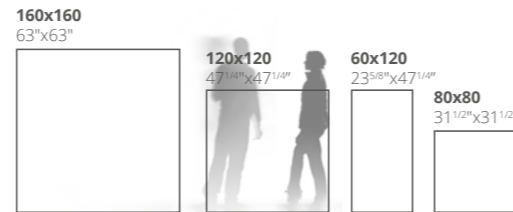

PREXIOUS
THUNDER NIGHT
PAG 86