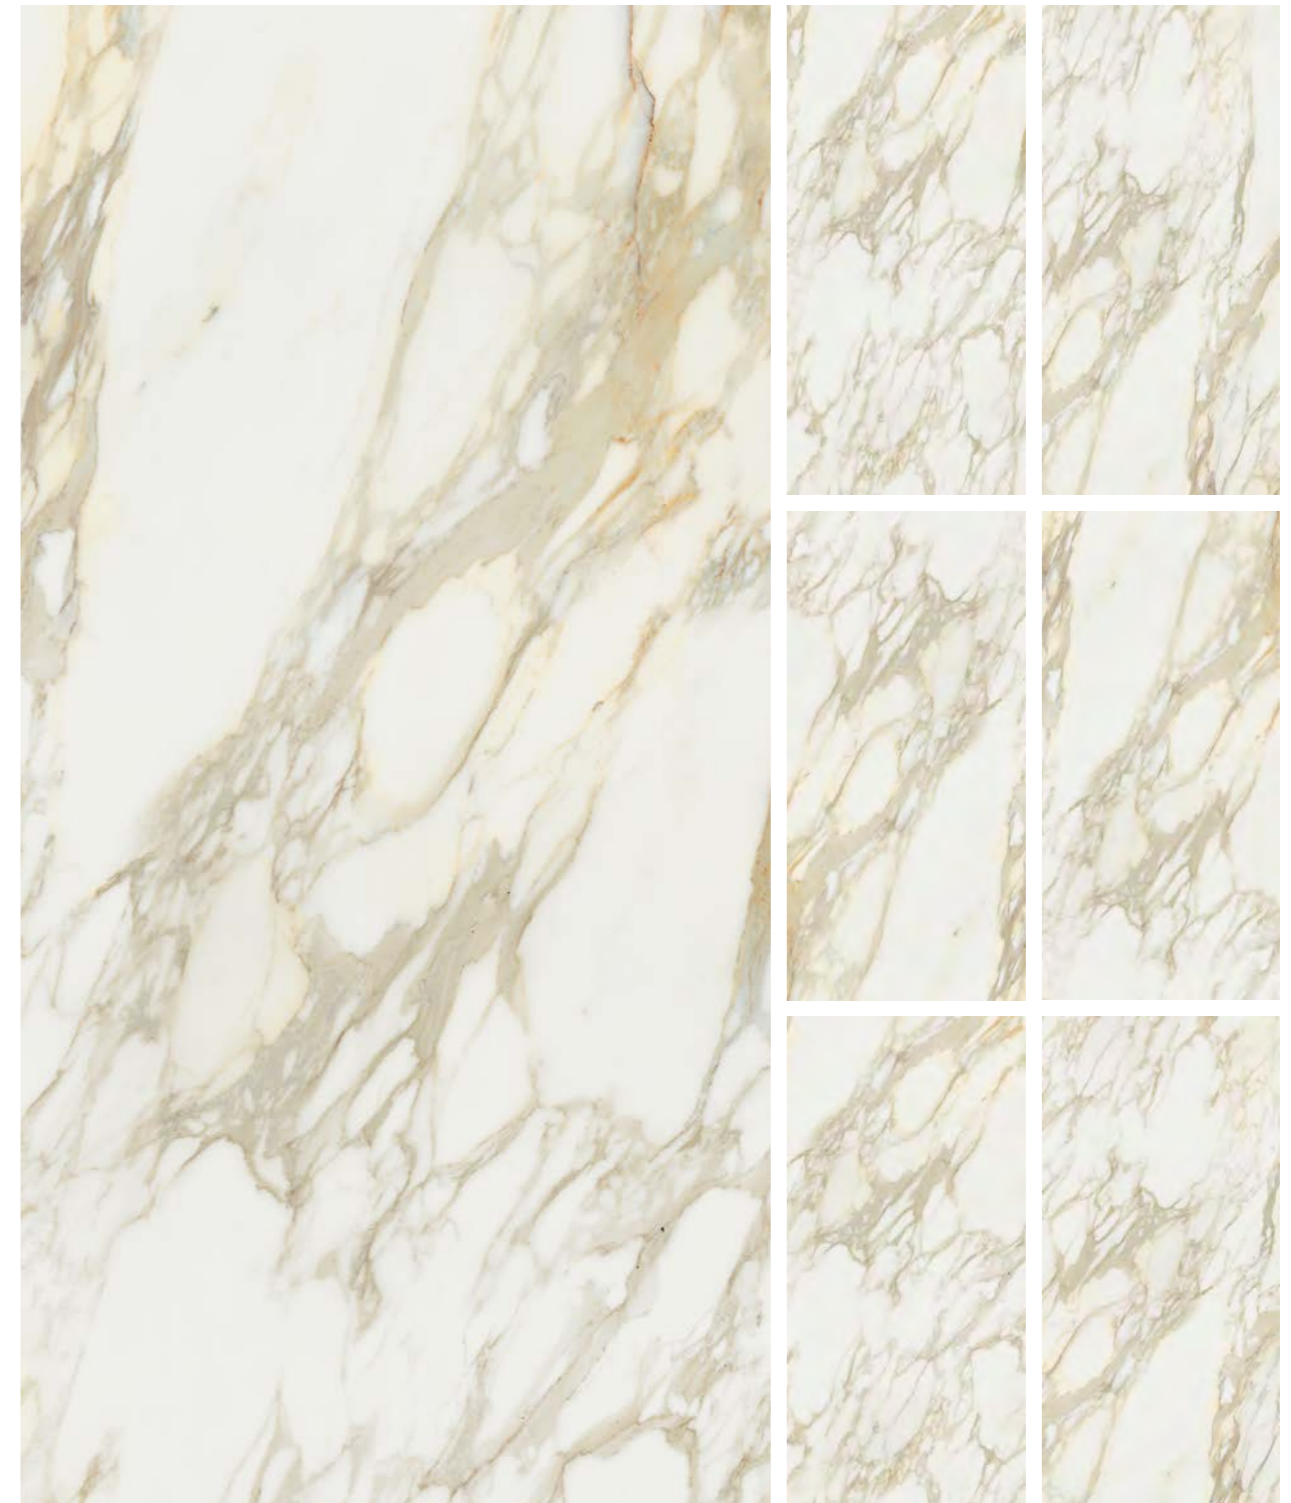

ÉTOILE

ÉTOILE CRÈME

GRES PORCELLANATO COLORATO IN MASSA/COLOURED BODY PORCELAIN STONWARE
GRÈS CÉRAMÉ COLORE DANS LA MASSE/DURCHGEFÄRBTE FEINSTEINZEUG/GRES PORCELÁNICO COLOREADO EN MASA
SQUADRATO - SQUARED - EQUARRI - REKTIFIZIERT - ESCUADRADO

6 mm 1/4" ↓	COLOR	SURFACE	120x280 47 1/4"x110 1/4"	120x240 47 1/4"x94 1/4"	120x120 47 1/4"x47 1/4"	60x120 23 5/8"x47 1/4"
ÉTOILE	ÉTOILE CRÈME	GLOSSY	761729	761739	761751	761775
		MATTE	761725	761733	761745	761769

Le grafiche sopra riportate si riferiscono al formato 120x240 / The above designs refer to size 120x240 cm / Les graphismes indiqués ci-dessus se réfèrent au format 120x240
Die oben abgebildeten Grafiken beziehen sich auf das Format 120x240 / Las gráficas arriba indicadas se refieren a la medida 120x240.