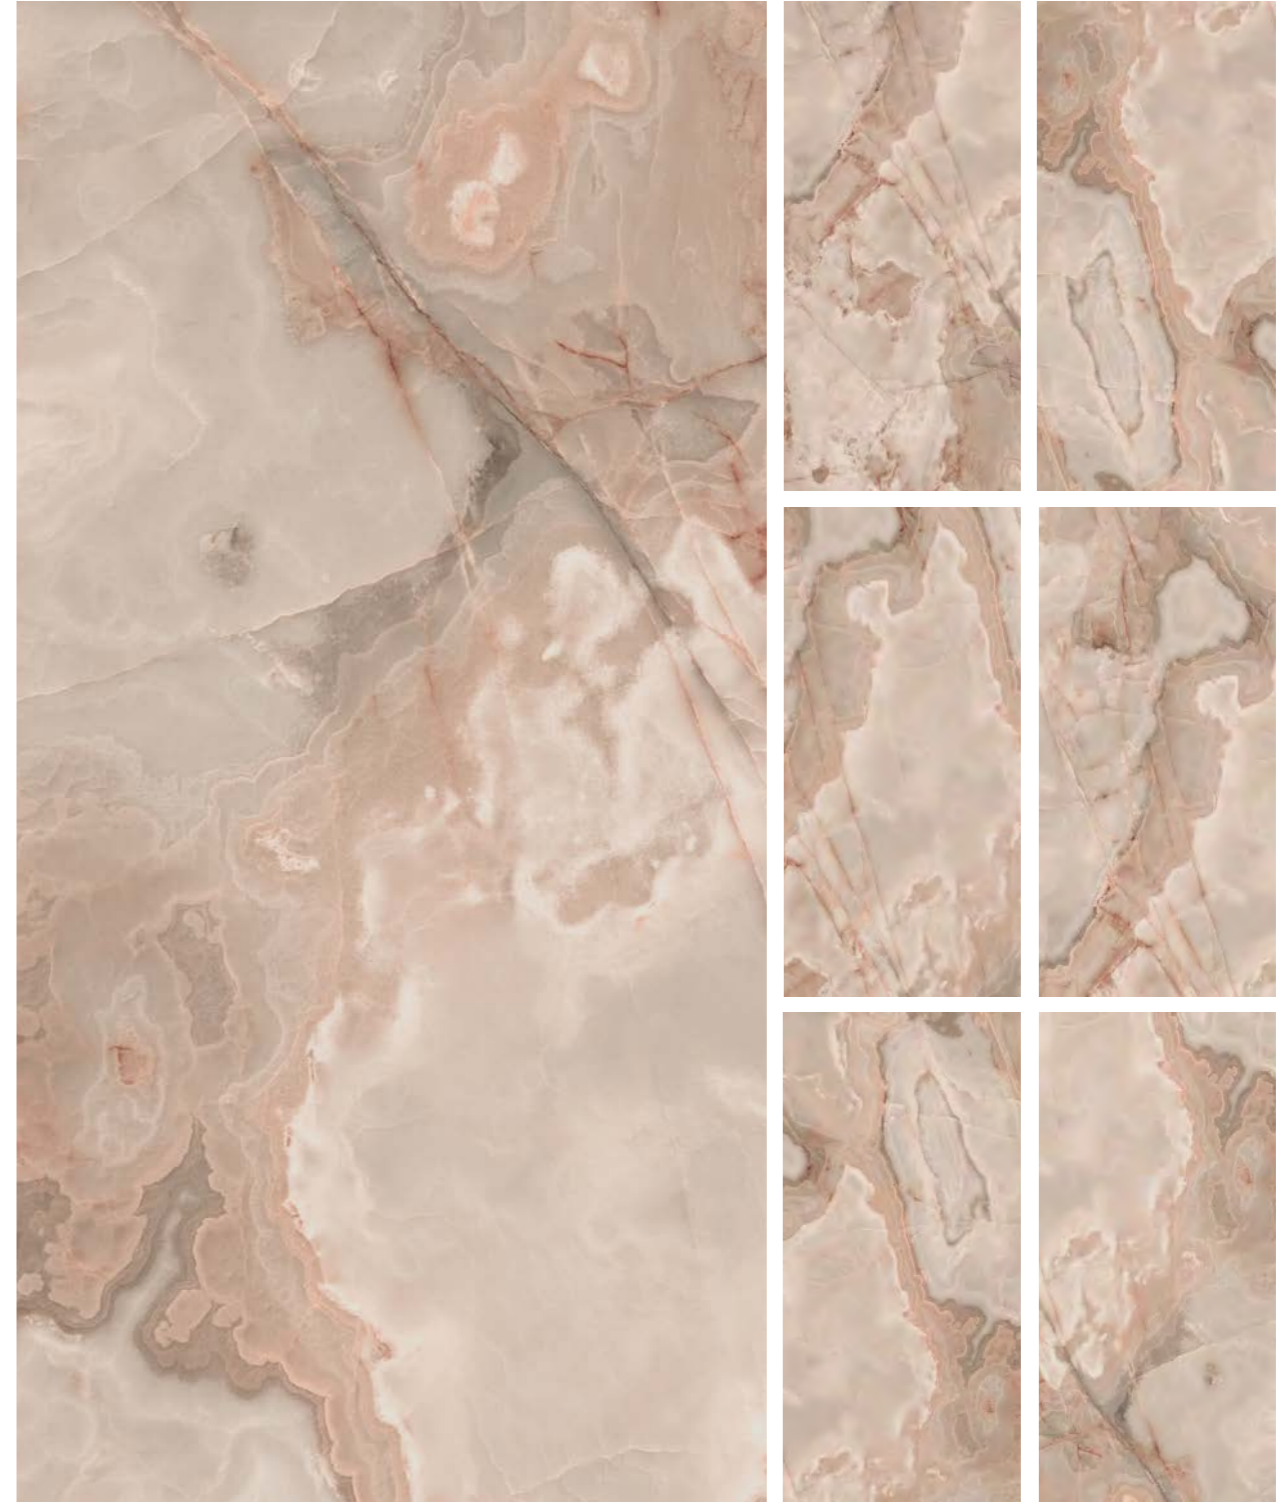

RÊVES

RÊVE ROSE

GRES PORCELLANATO COLORATO IN MASSA/COLOURED BODY PORCELAIN STONWARE
GRÈS CÉRAMÉ COLORE DANS LA MASSE/DURCHGEFÄRBTE FEINSTEINZEUG/GRES PORCELÁNICO COLOREADO EN MASA
SQUADRATO - SQUARED - EQUARRI - REKTIFIZIERT - ESCUADRADO

6 mm 1/4" ↑	COLOR	SURFACE	160x320 63"x126"	120x280 47 1/4"x110 1/4"	120x240 47 1/4"x94 1/2"	120x120 47 1/4"x47 1/4"	60x120 23 5/8"x47 1/4"
RÊVES	RÊVE ROSE	GLOSSY	774489	774483	774493	774497	774501
		MATTE	774488	774482	774492	774496	774500

Le grafiche sopra riportate si riferiscono al formato 160x320 / The above designs refer to size 160x320 cm / Les graphismes indiqués ci-dessus se réfèrent au format 160x320
Die oben abgebildeten Grafiken beziehen sich auf das Format 160x320 / Las gráficas arriba indicadas se refieren a la medida 160x320.