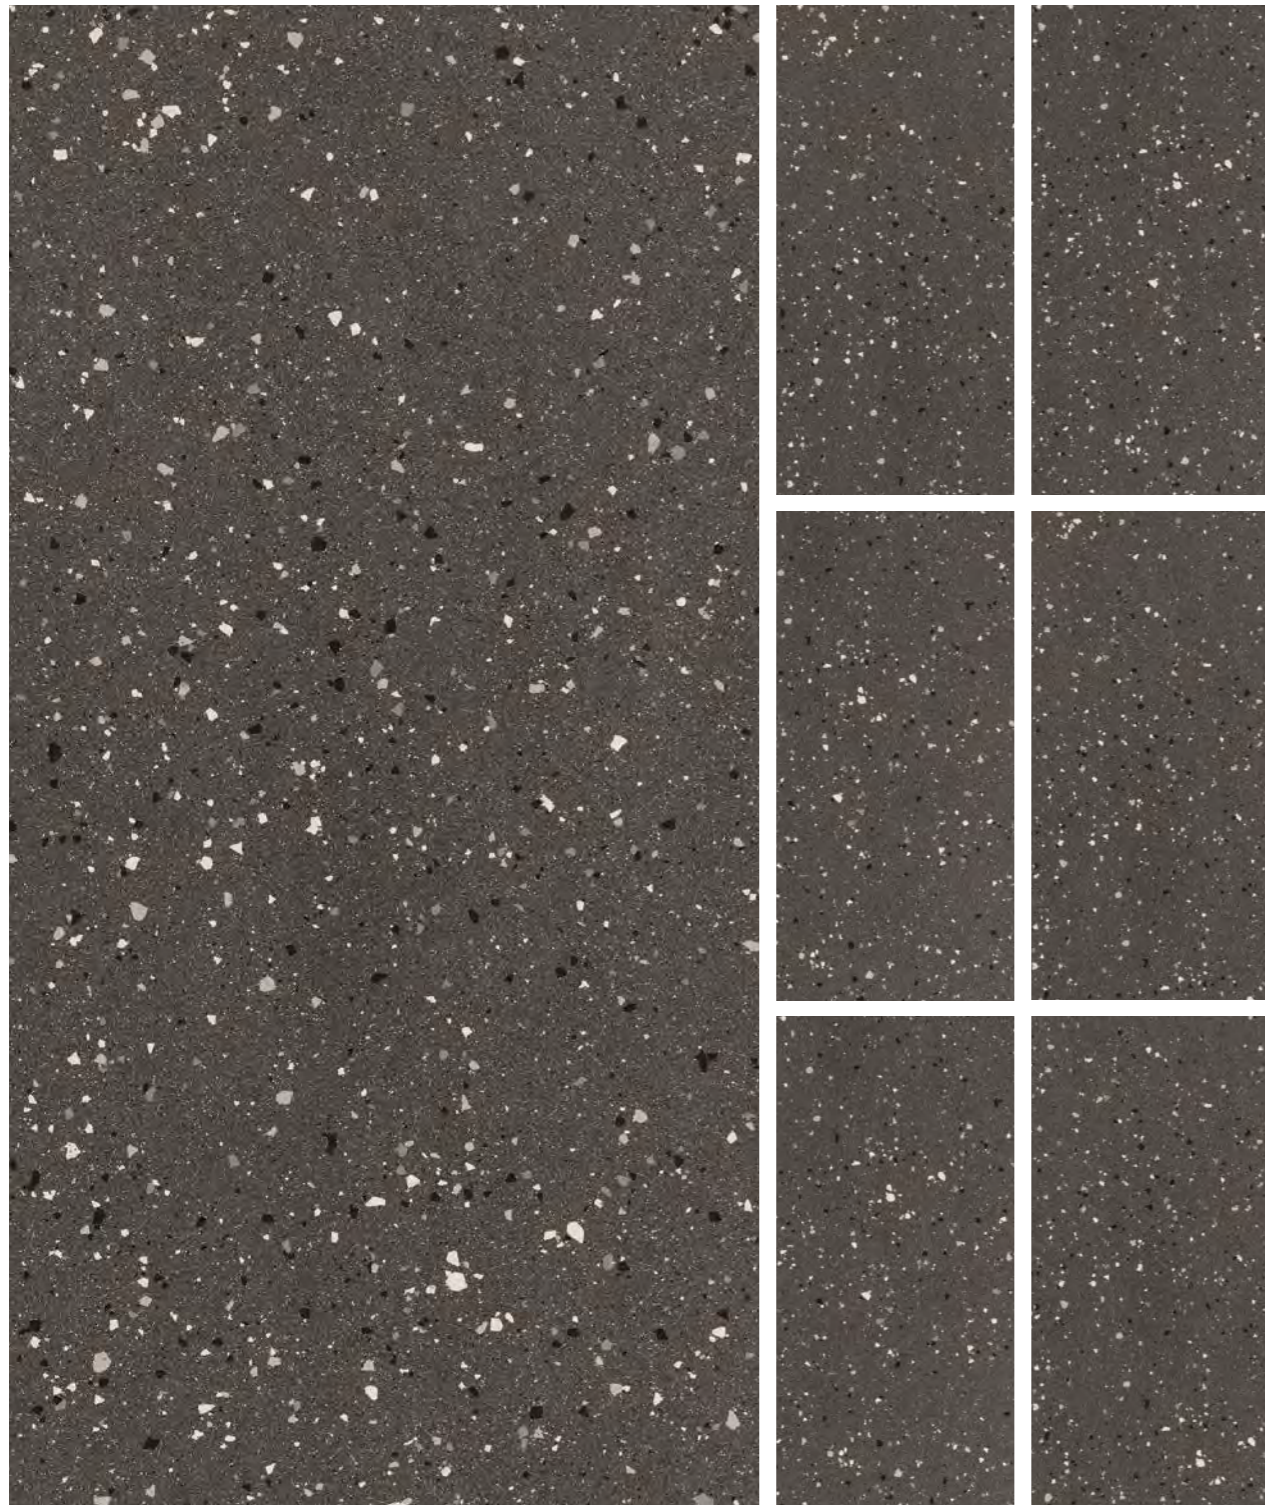

EARTHTECH

CARBON_FLAKES

GRES FINE PORCELLANATO
FINE PORCELAIN STONEWARE/GRES CERAME FIN/FEINSTEINZEUG-KOLLEKTIONEN/GRES PORCELANICO FINO
SQUADRATO - SQUARED - EQUARRI - REKTIFIZIERT - ESCUADRADO

9 mm 3/8" ↑↓	COLOR	SURFACE	120x240	120x120	60x120
			47^{1/4}"x94^{1/2}"	47^{1/4}"x47^{1/4}"	23^{5/8}"x47^{1/4}"
EARTHTECH	CARBON_FLAKES	COMFORT	776933	776945	776965
		GLOSSY-BRIGHT	776927	776939	776952

Le grafiche sopra riportate si riferiscono al formato 120x240 / The above designs refer to size 120x240 cm / Les graphismes indiqués ci-dessus se réfèrent au format 120x240
Die oben abgebildeten Grafiken beziehen sich auf das Format 120x240 / Las gráficas arriba indicadas se refieren a la medida 120x240.