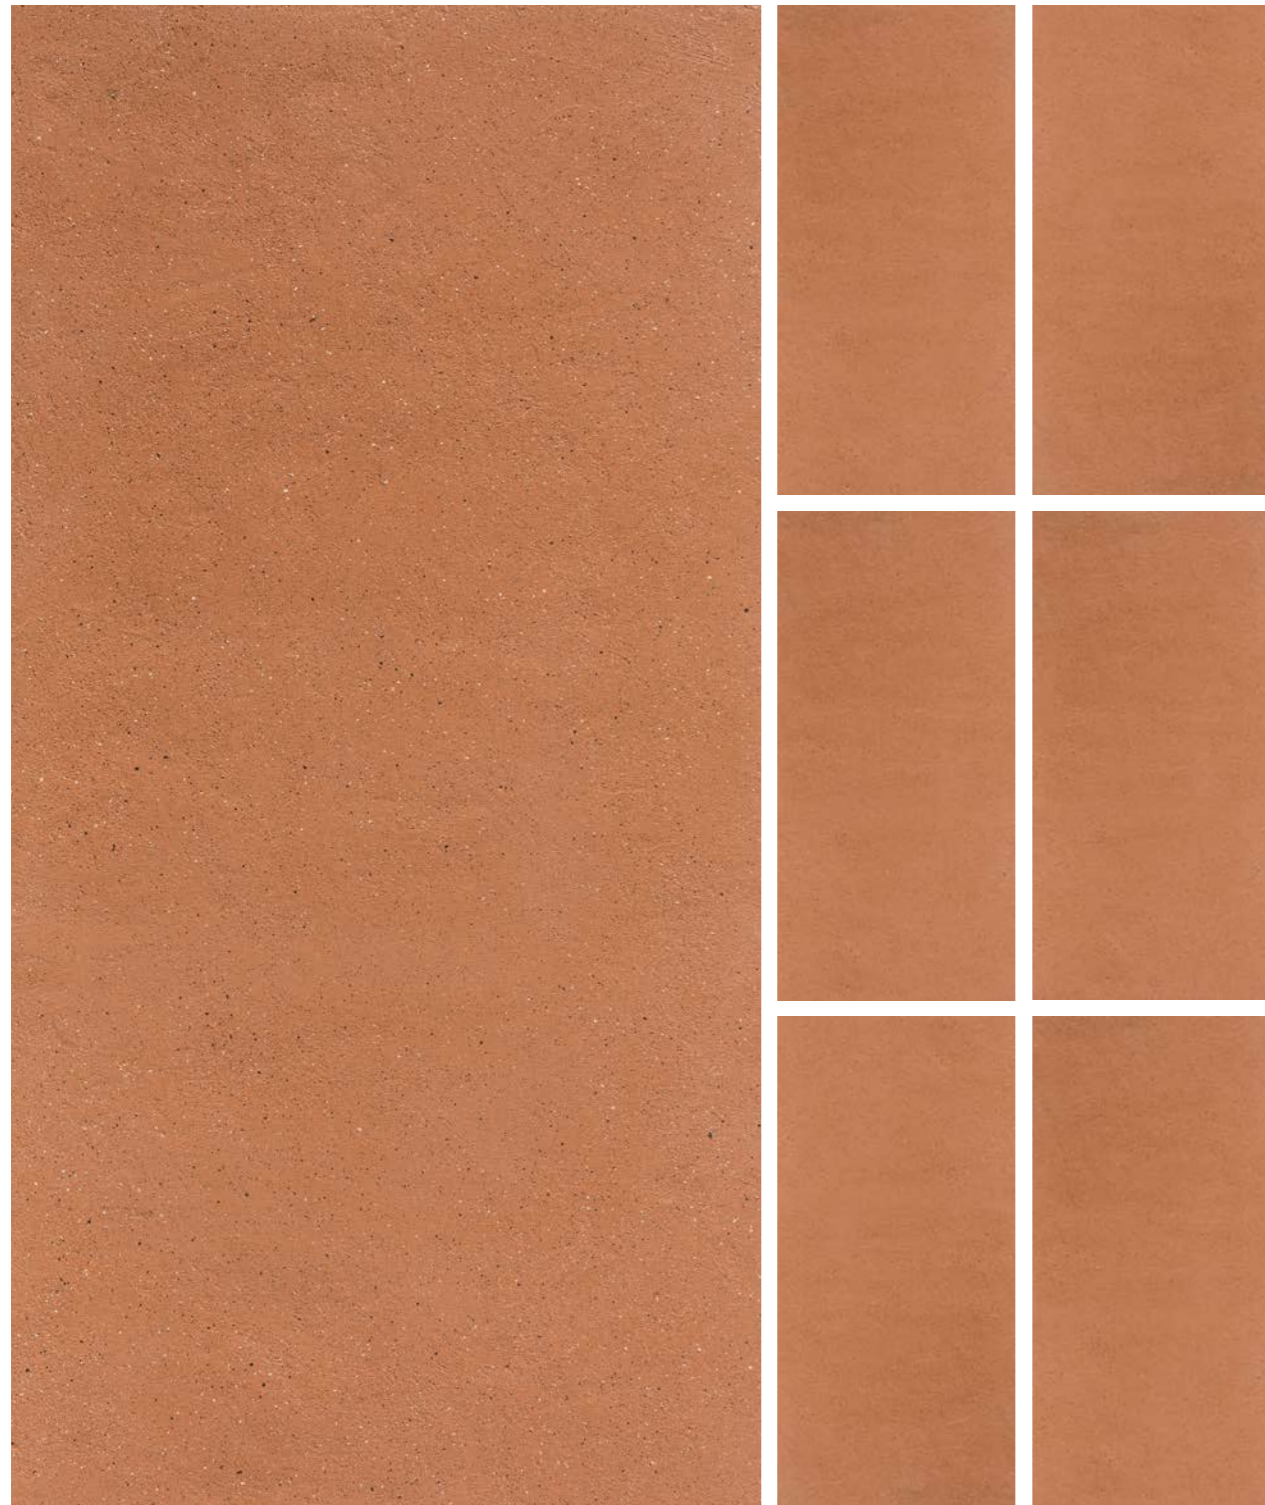

EARTHTECH

OUTBACK_GROUND

GRES FINE PORCELLANATO
FINE PORCELAIN STONWARE/GRES CERAME FIN/FEINSTEINZEUG-KOLLEKTIONEN/GRES PORCELANICO FINO
SQUADRATO - SQUARED - EQUARRI - REKTIFIZIERT - ESCUADRADO

6 mm 1/4" ↓	COLOR	SURFACE	120x280 47^{1/4}"x110^{1/4}"	120x240 47^{1/4}"x94^{1/2}"	120x120 47^{1/4}"x47^{1/4}"	60x120 23^{5/8}"x47^{1/4}"
EARTHTECH	OUTBACK_GROUND	COMFORT	771454	771466	771630	771636

Le grafiche sopra riportate si riferiscono al formato 120x240 / The above designs refer to size 120x240 cm / Les graphismes indiqués ci-dessus se réfèrent au format 120x240
Die oben abgebildeten Grafiken beziehen sich auf das Format 120x240 / Las gráficas arriba indicadas se refieren a la medida 120x240.