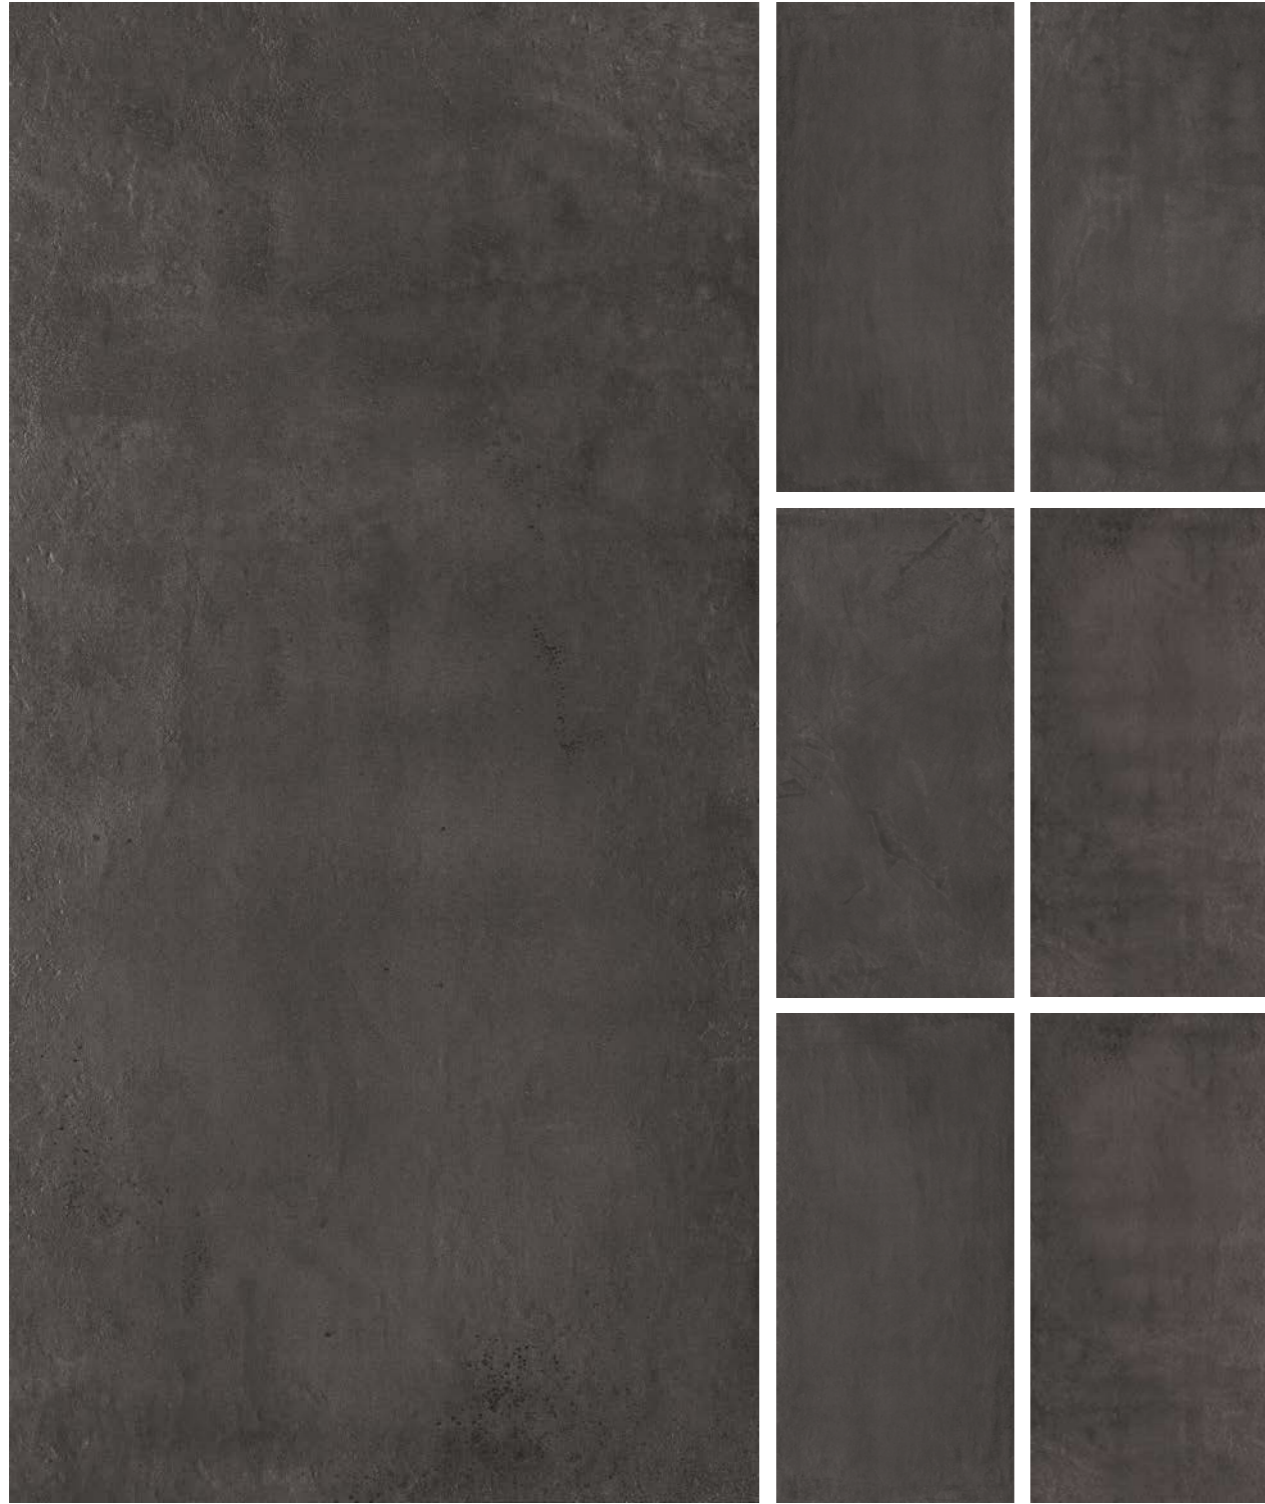

"STUDIOS"

RUBBER

GRES FINE PORCELLANATO
FINE PORCELAIN STONEWARE/GRES CERAME FIN/FEINSTEINZEUG-KOLLEKTIONEN/GRES PORCELANICO FINO
SQUADRATO - SQUARED - EQUARRI - REKTIFIZIERT - ESCUADRADO

6 mm 1/4" ↓	COLOR	SURFACE	120x280 47^{1/4"}x110^{1/4"}	120x240 47^{1/4"}x94^{1/2"}	120x120 47^{1/4"}x47^{1/4"}	60x120 23^{5/8"}x47^{1/4"}	
"STUDIOS"		RUBBER	MATTE	758136	758142	758154	758166

Le grafiche sopra riportate si riferiscono al formato 120x240 / The above designs refer to size 120x240 cm / Les graphismes indiqués ci-dessus se réfèrent au format 120x240
Die oben abgebildeten Grafiken beziehen sich auf das Format 120x240 / Las gráficas arriba indicadas se refieren a la medida 120x240.