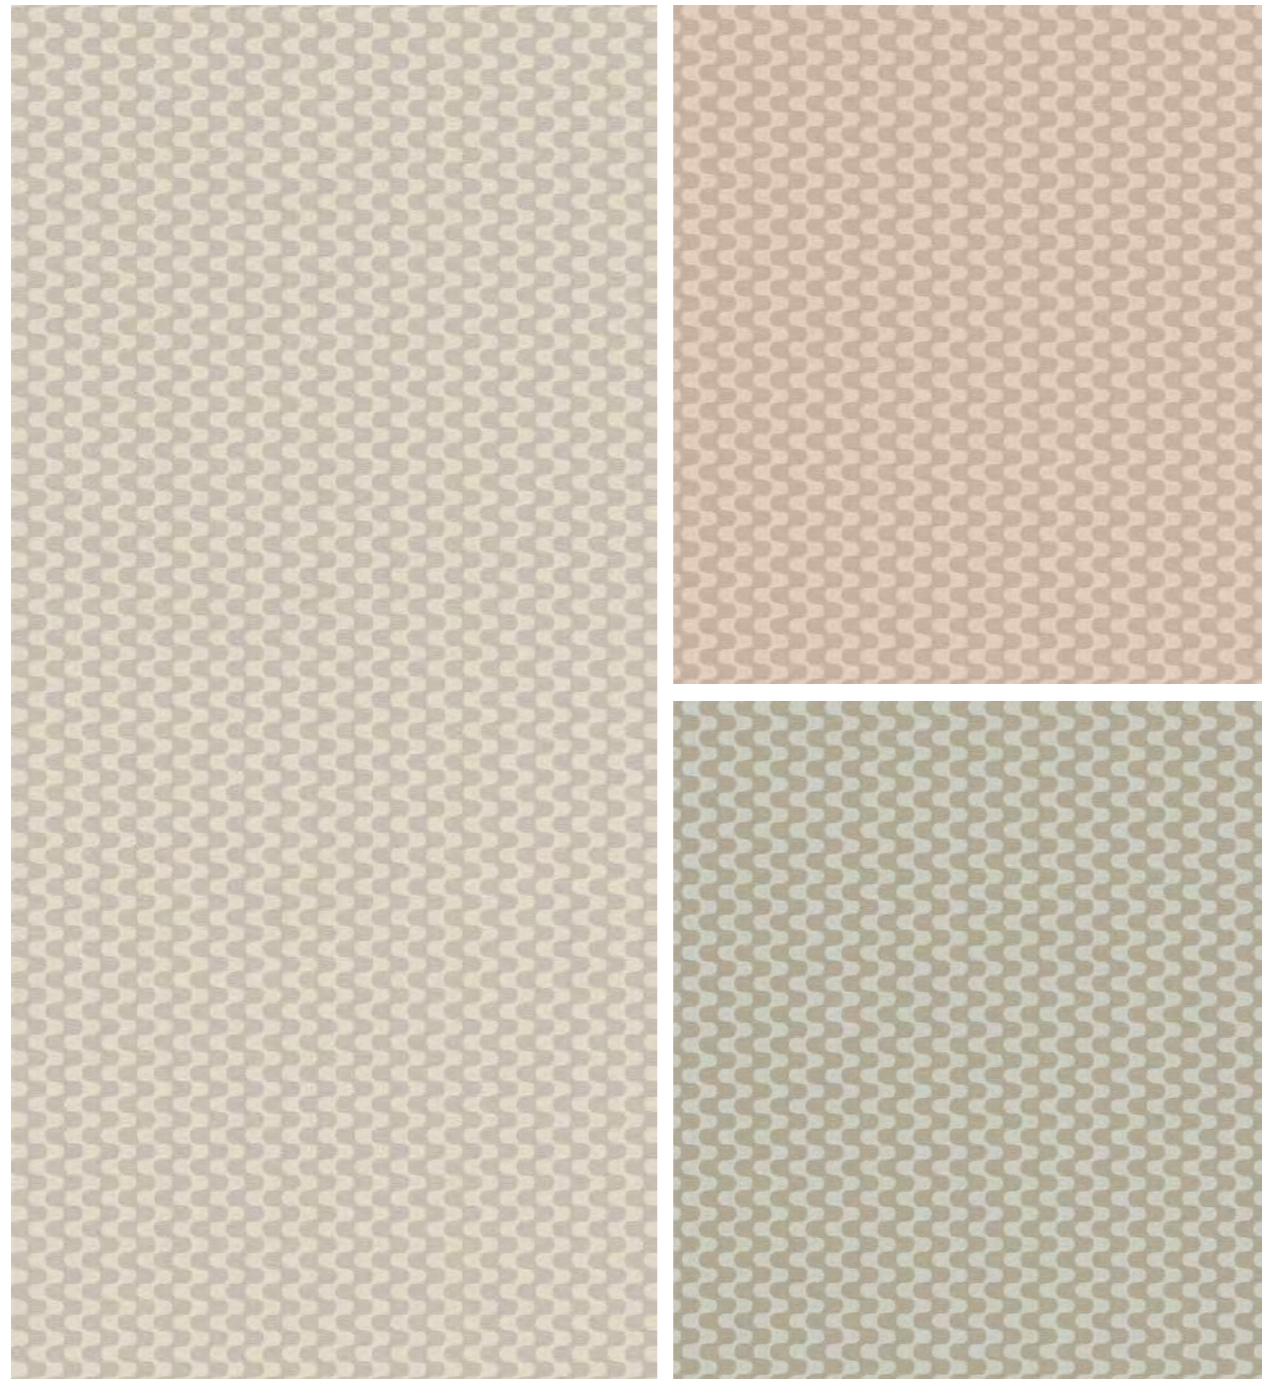

I FILATI

OP ART

RUBELLI
design

GRES PORCELLANATO DECORATO

DECORATED PORCELAIN TILES/GRÈS CÉRAMÉ DÉCORÉ/VERZIERTES FEINSTEINZEUG/GRES PORCELÁNICO DECORADO
SQUADRATO - SQUARED - EQUARRI - REKTIFIZIERT - ESCUADRADO

6 mm 1/4" ↓		COLOR	SURFACE	120x280 47 1/4" x 110 1/4"	120x240 47 1/4" x 94 1/2"	60x120 A 23 5/8" x 47 1/4"	60x120 B 23 5/8" x 47 1/4"	60x120 C 23 5/8" x 47 1/4"	60x120 D 23 5/8" x 47 1/4"	60x120 23 5/8" x 47 1/4" A+B+C+D
I FILATI		OP ART VANIGLIA	MATTE	767068	767103	767140	769127	769128	769129	9000225
		OP ART CIPRIA	MATTE	767069	767104	767141	769112	769113	769114	9000226
		OP ART TÈ VERDE	MATTE	767070	767105	767142	769148	769149	769150	9000227

Le grafiche sopra riportate si riferiscono al formato 120x280 / The above designs refer to size 120x280 cm / Les graphismes indiqués ci-dessus se réfèrent au format 120x280
Die oben abgebildeten Grafiken beziehen sich auf das Format 120x280 / Las gráficas arriba indicadas se refieren a la medida 120x280.