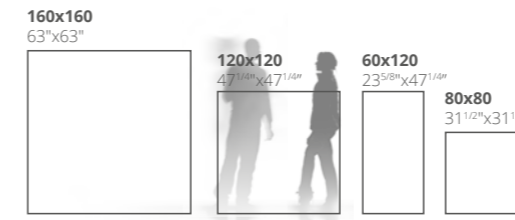

MARBLE

STONTECH/4.0
STONE_01
PAG 16/17