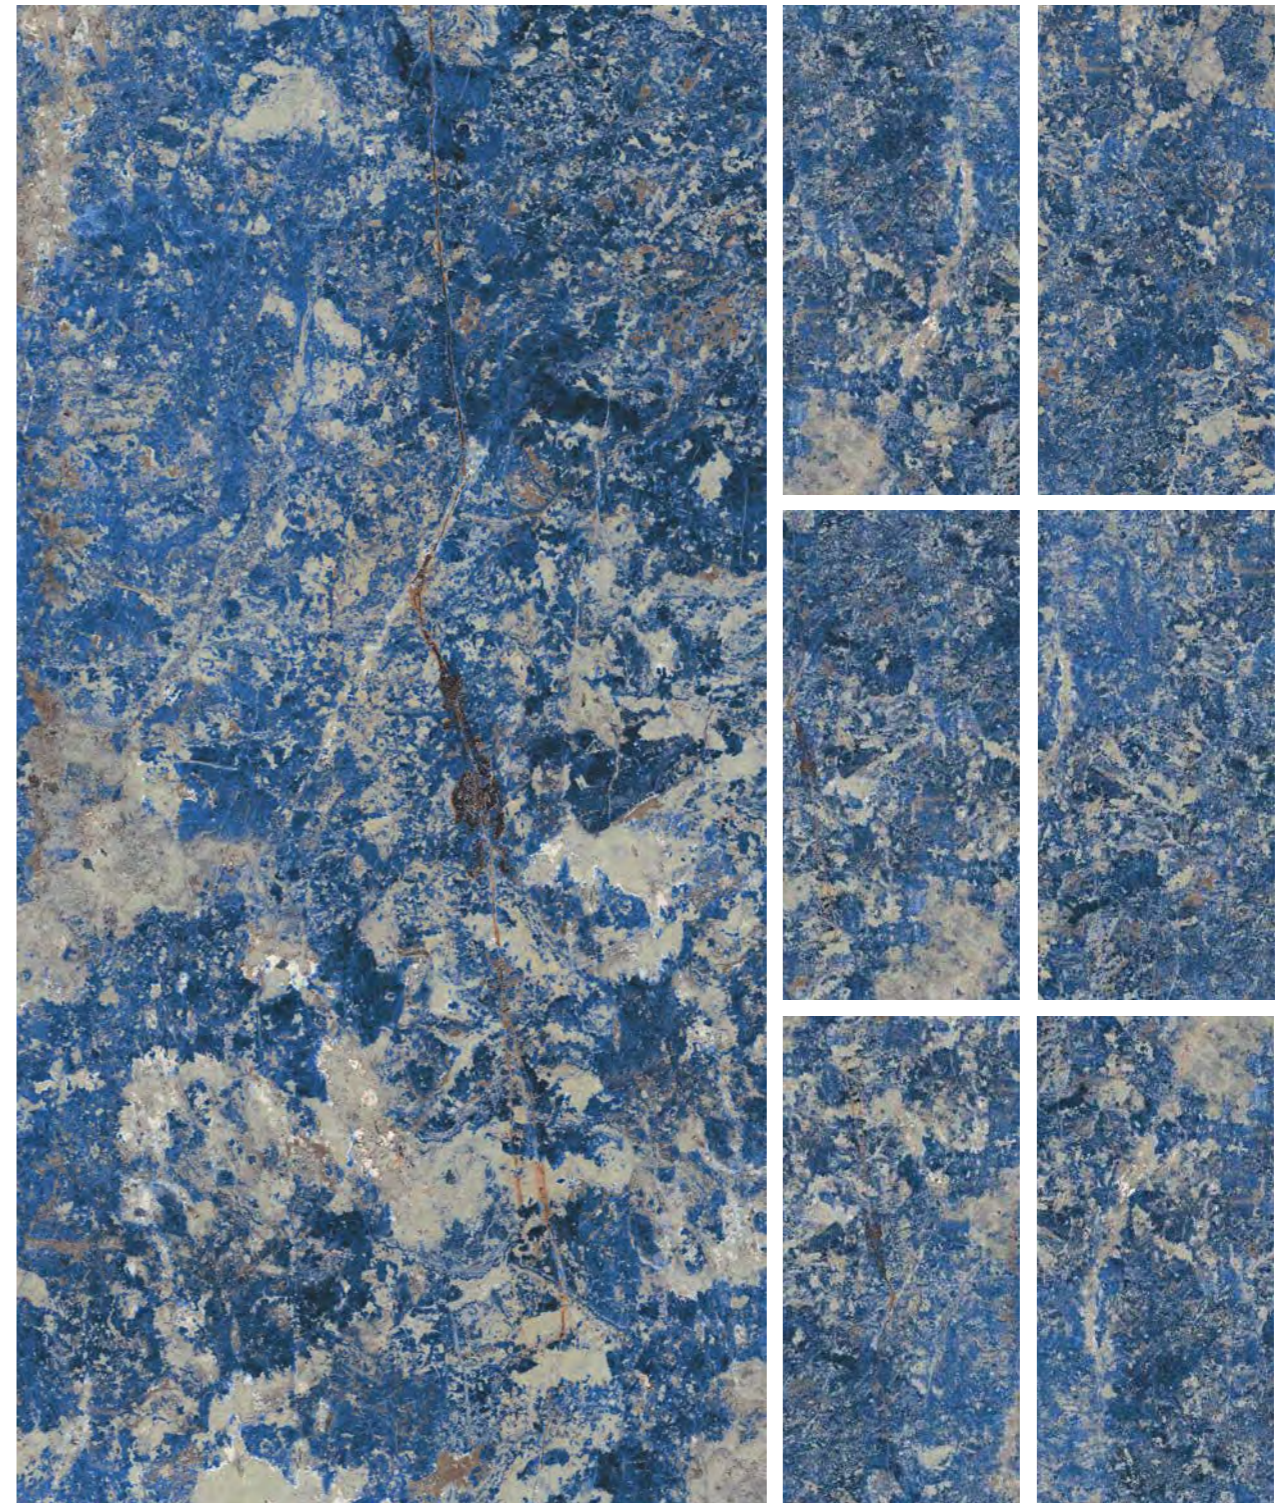

LES BIJOUX

SODALITE BLEU

GRES PORCELLANATO COLORATO IN MASSA/COLOURED BODY PORCELAIN STONWARE
GRÈS CÉRAME COLORE DANS LA MASSE/DURCHGEFÄRBTE FEINSTEINZEUG/GRES PORCELÁNICO COLOREADO EN MASA
SQUADRATO - SQUARED - EQUARRI - REKTIFIZIERT - ESCUADRADO

6 mm 1/4" ↓	COLOR	SURFACE	120x280 47^{1/4}"x110^{1/4}"	120x240 47^{1/4}"x94^{1/2}"	120x120 47^{1/4}"x47^{1/4}"	60x120 23^{5/8}"x47^{1/4}"
LES BIJOUX	SODALITE BLEU	GLOSSY	765702	765727	765765	765786
		MATTE	765690	765718	765756	765778

Le grafiche sopra riportate si riferiscono al formato 120x280 / The above designs refer to size 120x280 cm / Les graphismes indiqués ci-dessus se réfèrent au format 120x280
Die oben abgebildeten Grafiken beziehen sich auf das Format 120x280 / Las gráficas arriba indicadas se refieren a la medida 120x280.