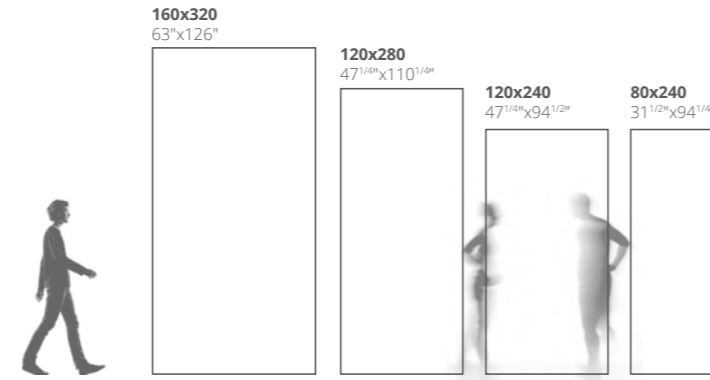

MARBLE

STONTECH/4.0
STONE_01
PAG 16/17