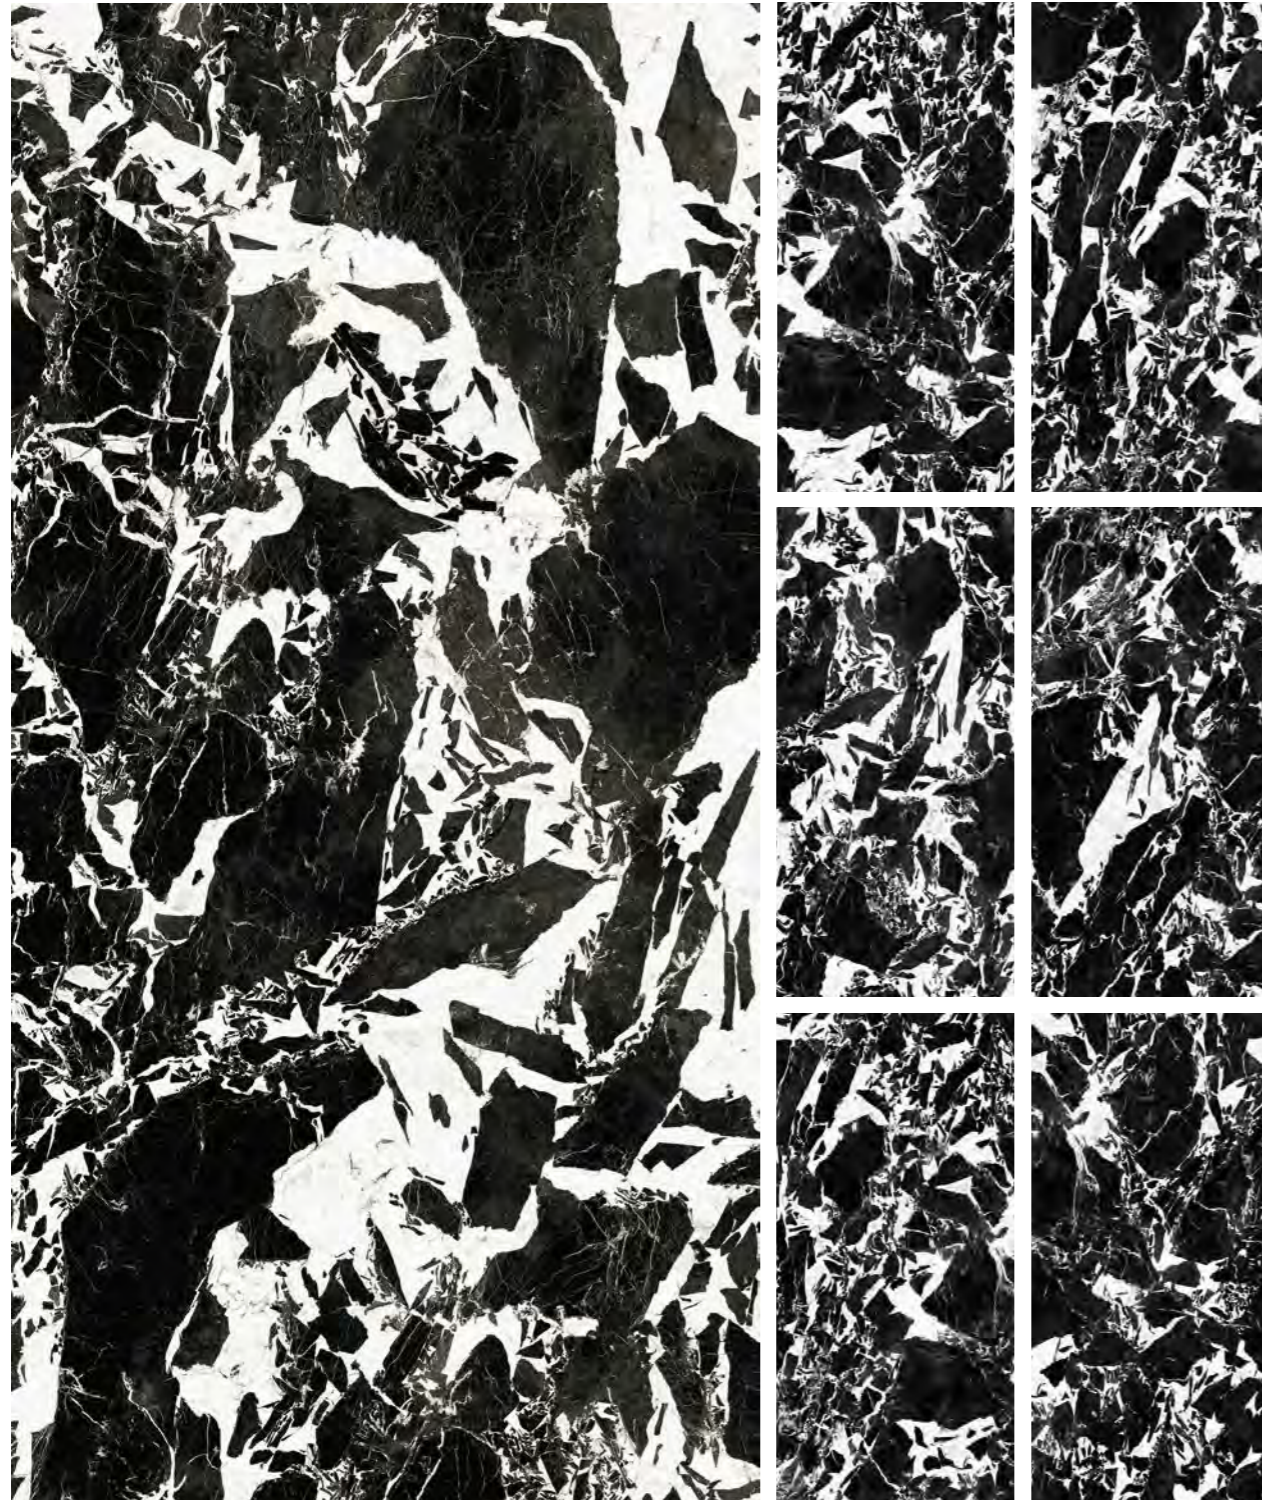

B&W_MARBLE

FRAGMENT

GRES FINE PORCELLANATO
FINE PORCELAIN STONEWARE/GRES CERAME FIN/FEINSTEINZEUG-KOLLEKTIONEN/GRES PORCELANICO FINO
SQUADRATO - SQUARED - EQUARRI - REKTIFIZIERT - ESCUADRADO

6 mm 1/4" ↓	COLOR	SURFACE	160x320 63"x126"	120x280 47^{1/4}"x110^{1/4}"	120x240 47^{1/4}"x94^{1/2}"	120x120 47^{1/4}"x47^{1/4}"	60x120 23^{5/8}"x47^{1/4}"
B&W_MARBLE	FRAGMENT	NATURALE	765496	765520	765538	765564	765585
		HIGH-GLOSSY	765502	765531	765544	765574	765595

Le grafiche sopra riportate si riferiscono al formato 120x280 / The above designs refer to size 120x280 cm / Les graphismes indiqués ci-dessus se réfèrent au format 120x280
Die oben abgebildeten Grafiken beziehen sich auf das Format 120x280 / Las gráficas arriba indicadas se refieren a la medida 120x280.