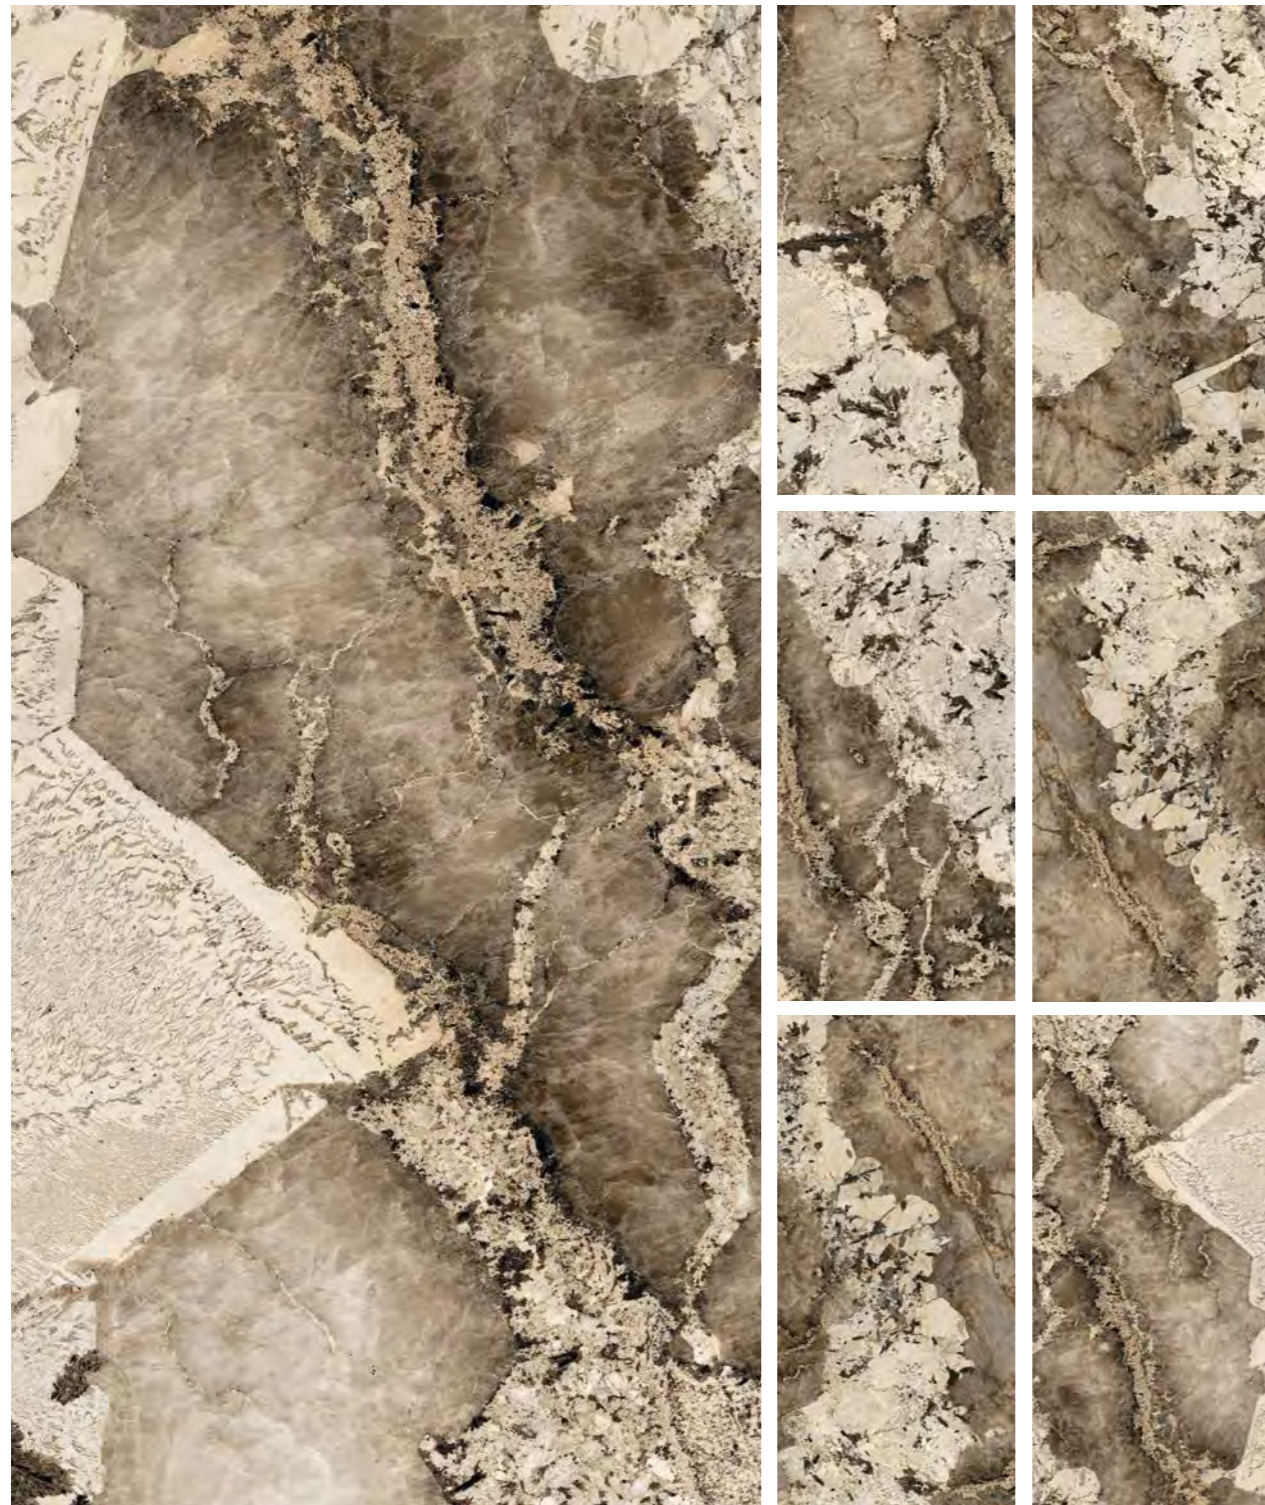

HERITAGE LUXE

HERITAGE FLAME

GRES FINE PORCELLANATO
FINE PORCELAIN STONWARE/GRES CERAME FIN/FEINSTEINZEUG-KOLLEKTIONEN/GRES PORCELANICO FINO
SQUADRATO - SQUARED - EQUARRI - REKTIFIZIERT - ESCUADRADO

6 mm 1/4" ↓	COLOR	SURFACE	120x280	120x240	120x120	60x120
			47^{1/4}"x110^{1/4}"	47^{1/4}"x94^{1/2}"	47^{1/4}"x47^{1/4}"	23^{5/8}"x47^{1/4}"
HERITAGE LUXE	HERITAGE FLAME	GLOSSY	774704	774830	774842	774858
		COMFORT	774703	774824	774836	774848

Le grafiche sopra riportate si riferiscono al formato 120x280 / The above designs refer to size 120x280 cm / Les graphismes indiqués ci-dessus se réfèrent au format 120x280
Die oben abgebildeten Grafiken beziehen sich auf das Format 120x280 / Las gráficas arriba indicadas se refieren a la medida 120x280.