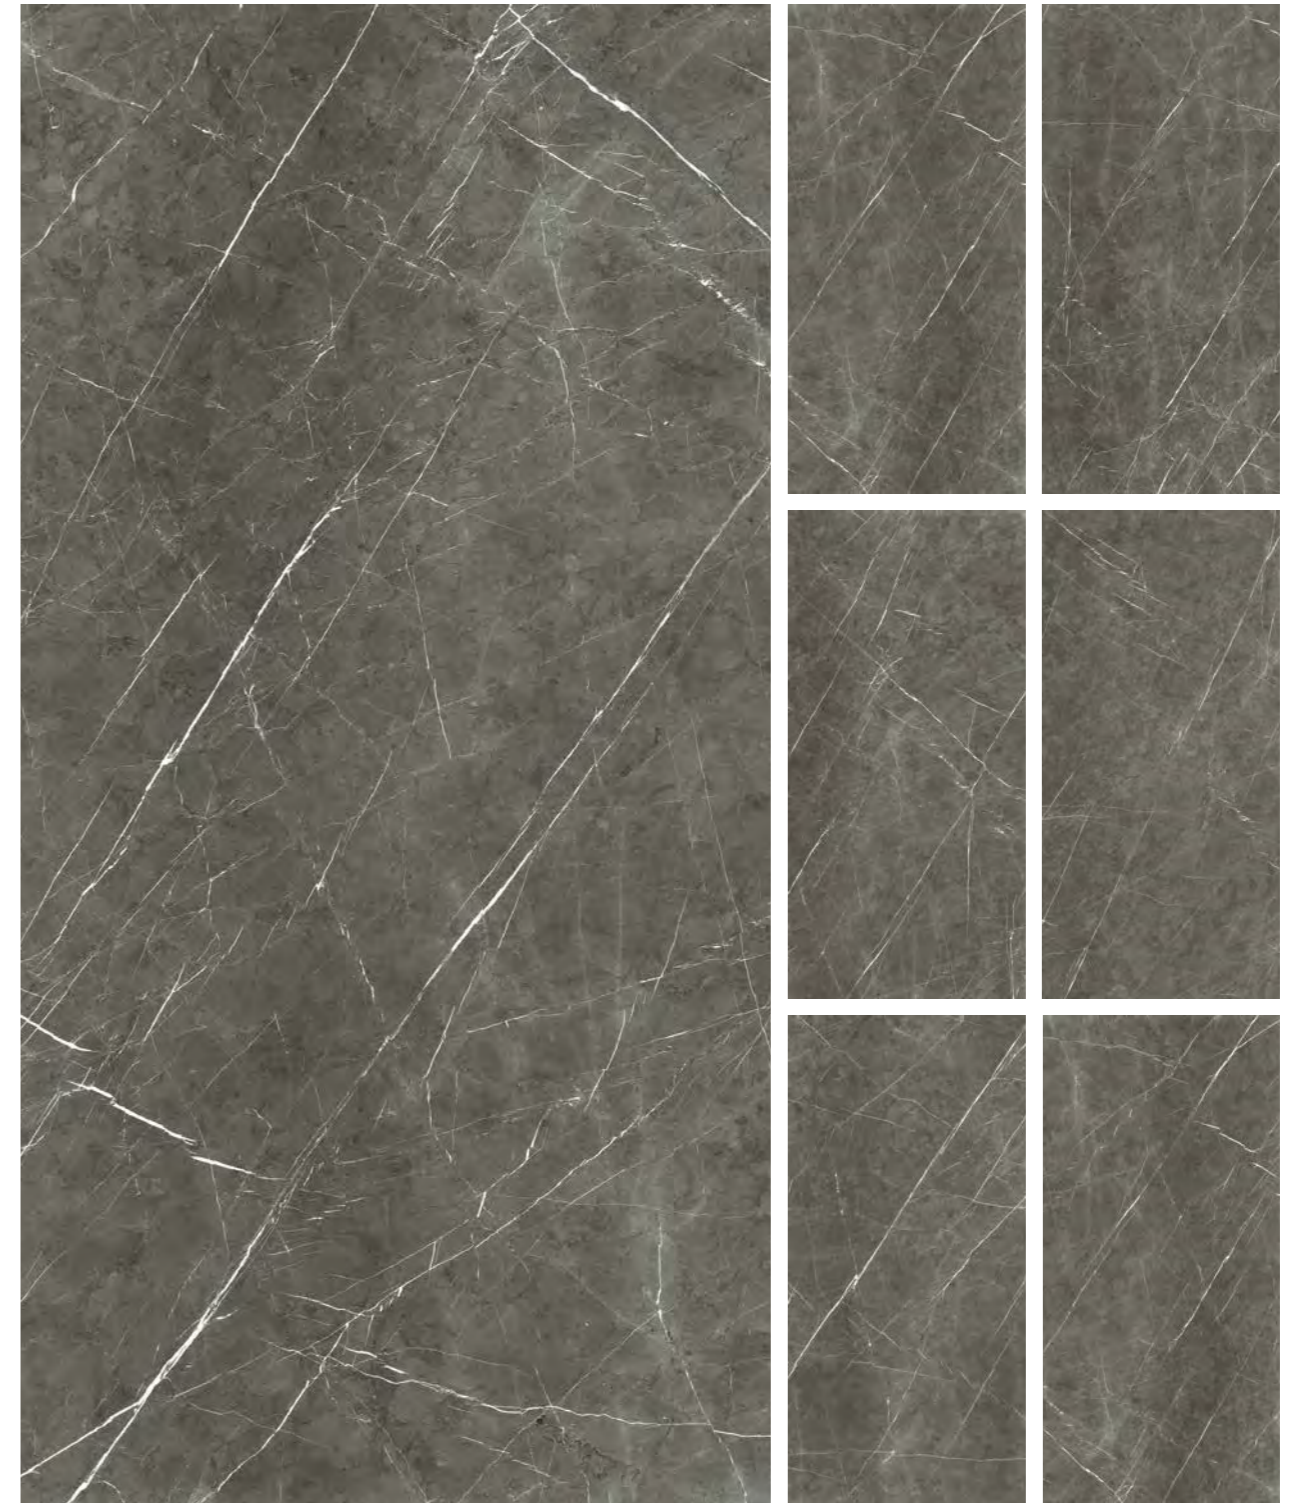

PREXIOUS

CHARMING AMBER

GRES PORCELLANATO COLORATO IN MASSA/COLOURED BODY PORCELAIN STONWARE
GRÈS CÉRAMÉ COLORE DANS LA MASSE/DURCHGEFÄRBTE FEINSTEINZEUG/GRES PORCELÁNICO COLOREADO EN MASA
SQUADRATO - SQUARED - EQUARRI - REKTIFIZIERT - ESCUADRADO

6 mm 1/4" ↓	COLOR	SURFACE	160x320	120x280	160x160	120x240	120x120	80x80	60x120
			63"x126"	47^{1/4}"x110^{1/4}"	63"x63"	47^{1/4}"x94^{1/2}"	47^{1/4}"x47^{1/4}"	31^{1/2}"x31^{1/2}"	23^{5/8}"x47^{1/4}"
PREXIOUS	CHARMING AMBER	GLOSSY	756428	757739	756440	755840	756392	756416	756404
		MATTE	756422	757733	756434	756294	756386	756410	756398

Le grafiche sopra riportate si riferiscono al formato 120x240 / The above designs refer to size 120x240 cm / Les graphismes indiqués ci-dessus se réfèrent au format 120x240
Die oben abgebildeten Grafiken beziehen sich auf das Format 120x240 / Las gráficas arriba indicadas se refieren a la medida 120x240.