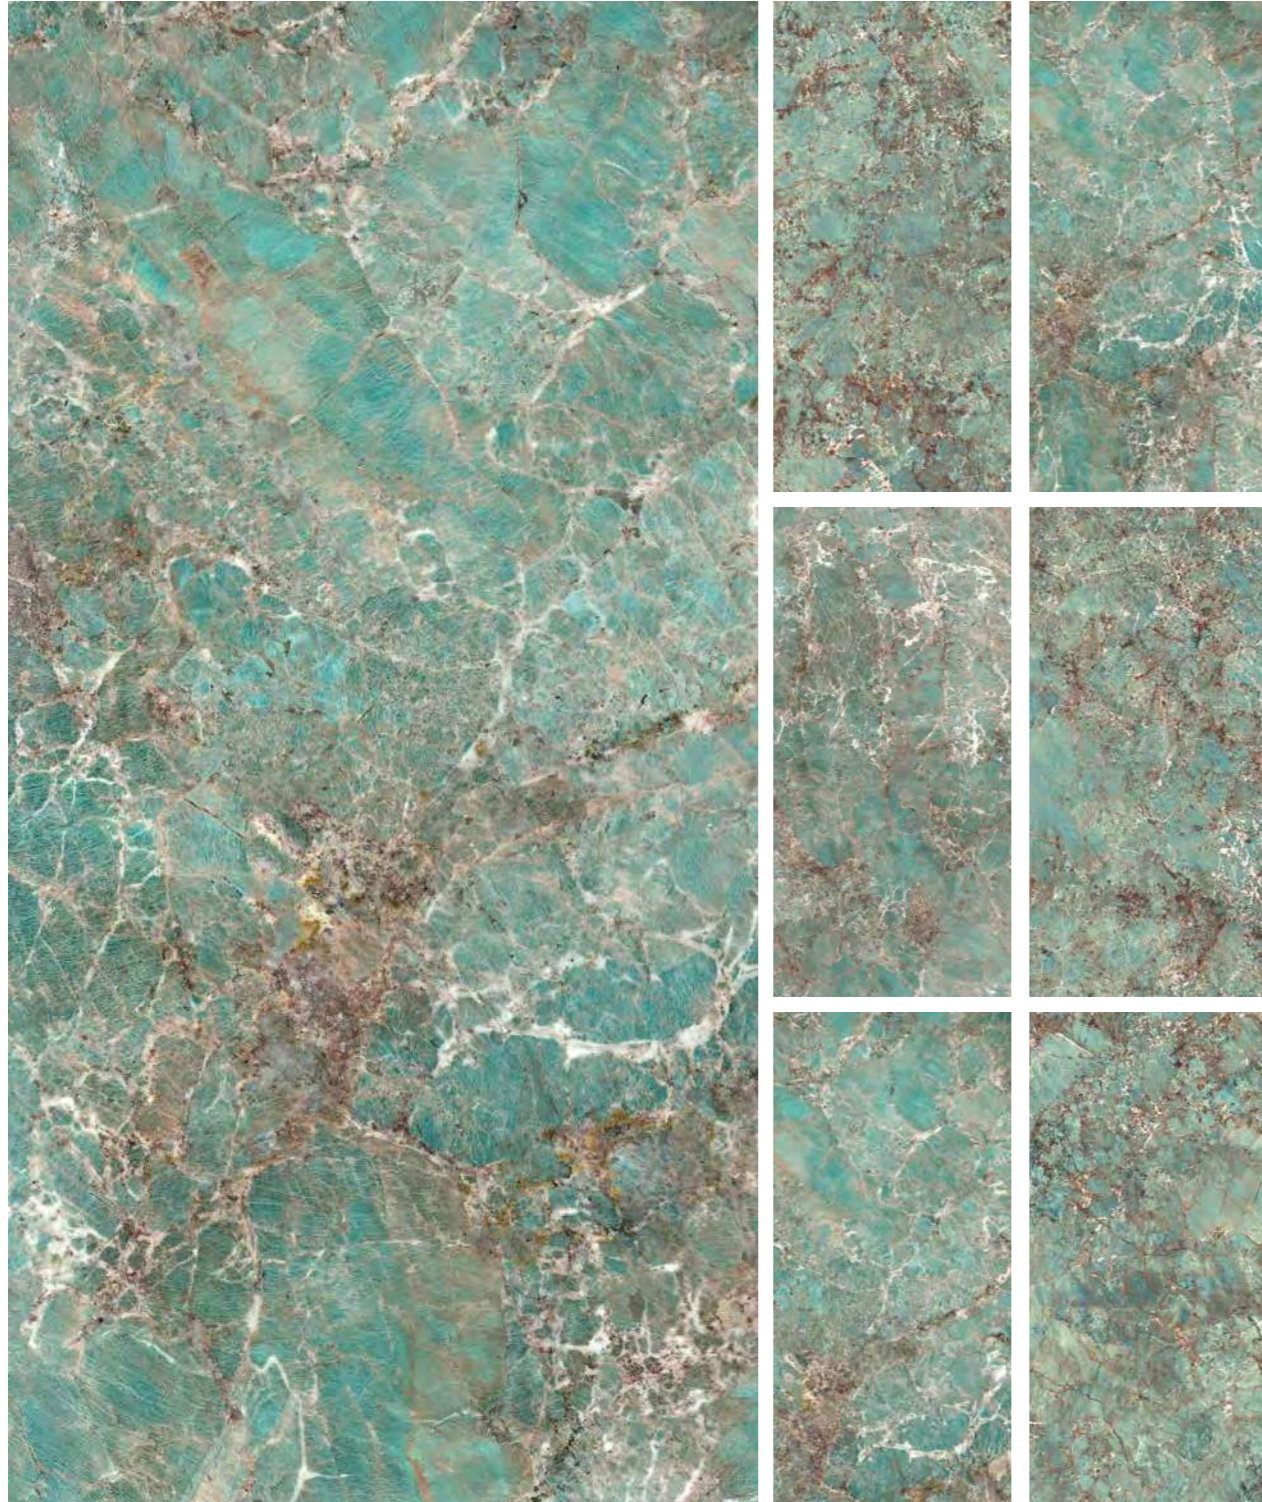

ÉTOILE

ÉTOILE ILLUSION

GRES PORCELLANATO COLORATO IN MASSA/COLOURED BODY PORCELAIN STONWARE
GRÈS CÉRAMÉ COLORE DANS LA MASSE/DURCHGEFÄRBTE FEINSTEINZEUG/GRES PORCELÁNICO COLOREADO EN MASA
SQUADRATO - SQUARED - EQUARRI - REKTIFIZIERT - ESCUADRADO

6 mm 1/4" ↓	COLOR	SURFACE	120x240	120x120	60x120
			47^{1/4}"x94^{1/2}"	47^{1/4}"x47^{1/4}"	23^{5/8}"x47^{1/4}"
ÉTOILE	ÉTOILE ILLUSION	GLOSSY	761742	761754	761778
		MATTE	761736	761748	761772

Le grafiche sopra riportate si riferiscono al formato 120x240 / The above designs refer to size 120x240 cm / Les graphismes indiqués ci-dessus se réfèrent au format 120x240
Die oben abgebildeten Grafiken beziehen sich auf das Format 120x240 / Las gráficas arriba indicadas se refieren a la medida 120x240.