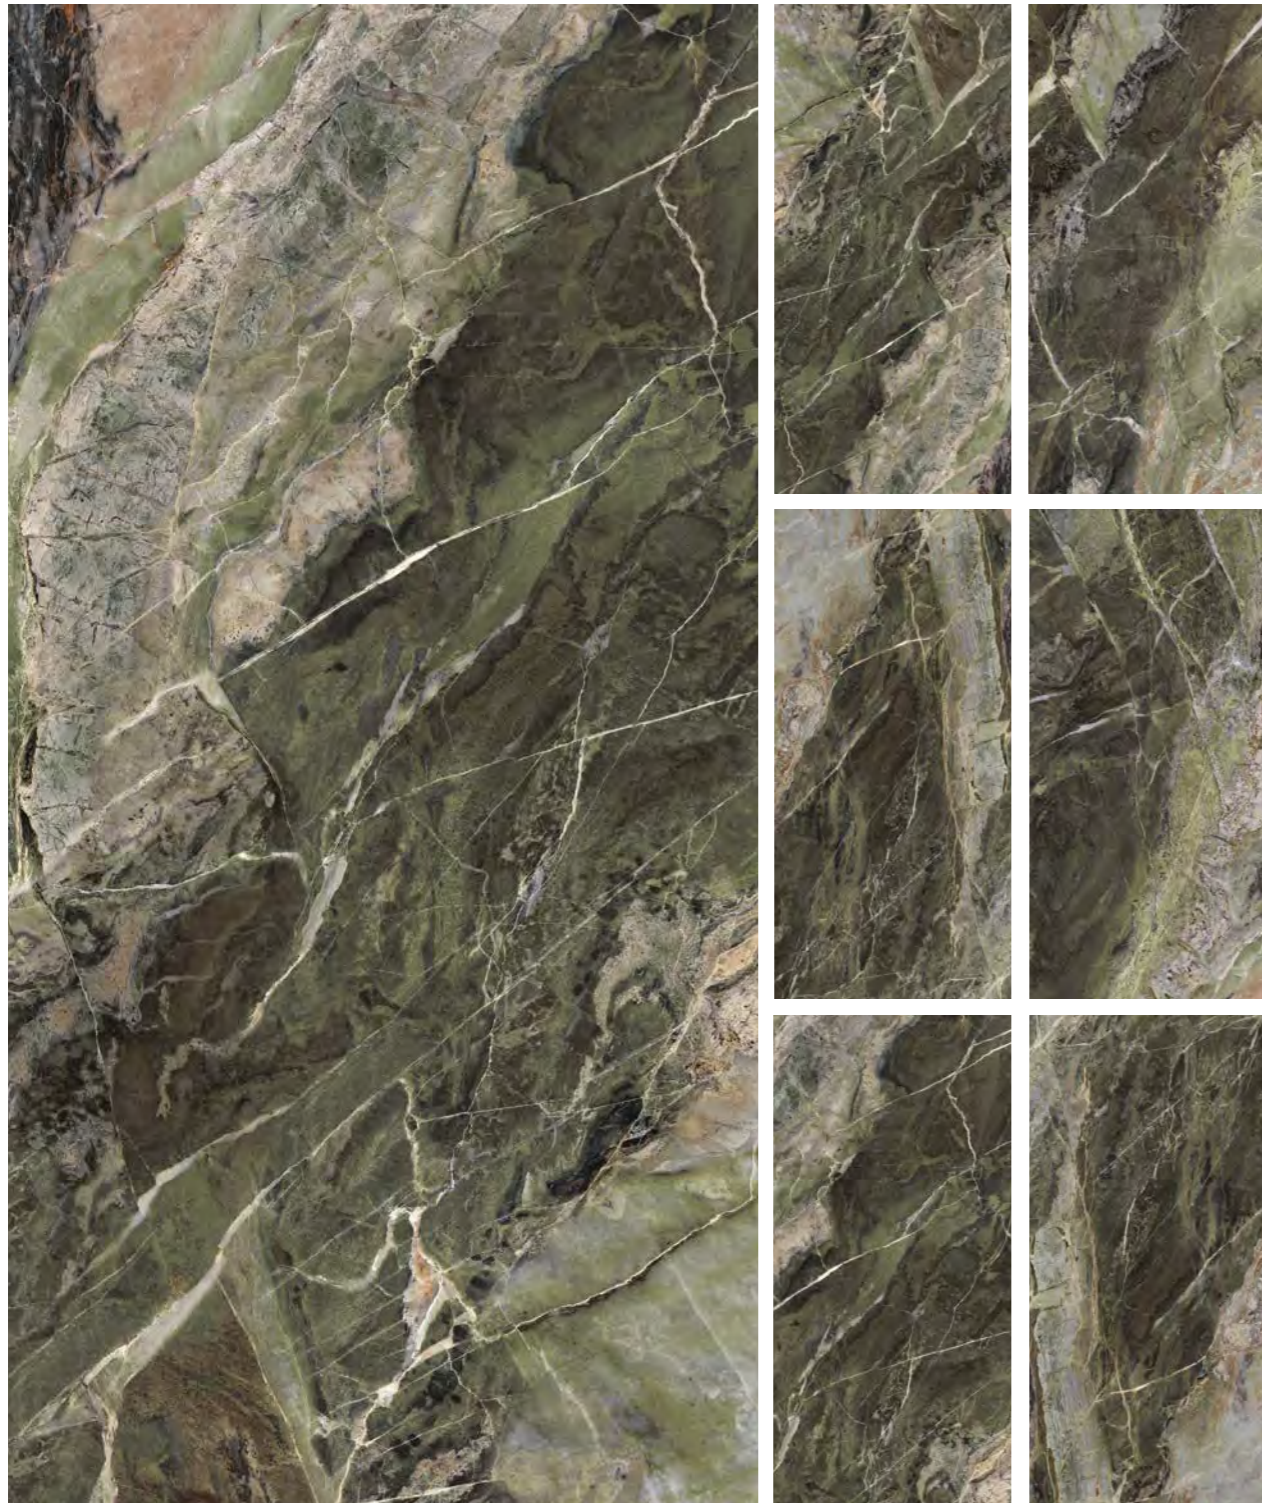

HERITAGE LUXE

HERITAGE EMERALD

GRES FINE PORCELLANATO
FINE PORCELAIN STONEWARE/GRES CERAME FIN/FEINSTEINZEUG-KOLLEKTIONEN/GRES PORCELANICO FINO
SQUADRATO - SQUARED - EQUARRI - REKTIFIZIERT - ESCUADRADO

6 mm 1/4" ↓	COLOR	SURFACE	120x280	120x240	120x120	60x120
			47^{1/4"}x110^{1/4"}	47^{1/4"}x94^{1/2"}	47^{1/4"}x47^{1/4"}	23^{5/8"}x47^{1/4"}
HERITAGE LUXE	HERITAGE EMERALD	GLOSSY	774700	774828	774840	774852
		COMFORT	774699	774822	774834	774846

Le grafiche sopra riportate si riferiscono al formato 120x280 / The above designs refer to size 120x280 cm / Les graphismes indiqués ci-dessus se réfèrent au format 120x280
Die oben abgebildeten Grafiken beziehen sich auf das Format 120x280 / Las gráficas arriba indicadas se refieren a la medida 120x280.