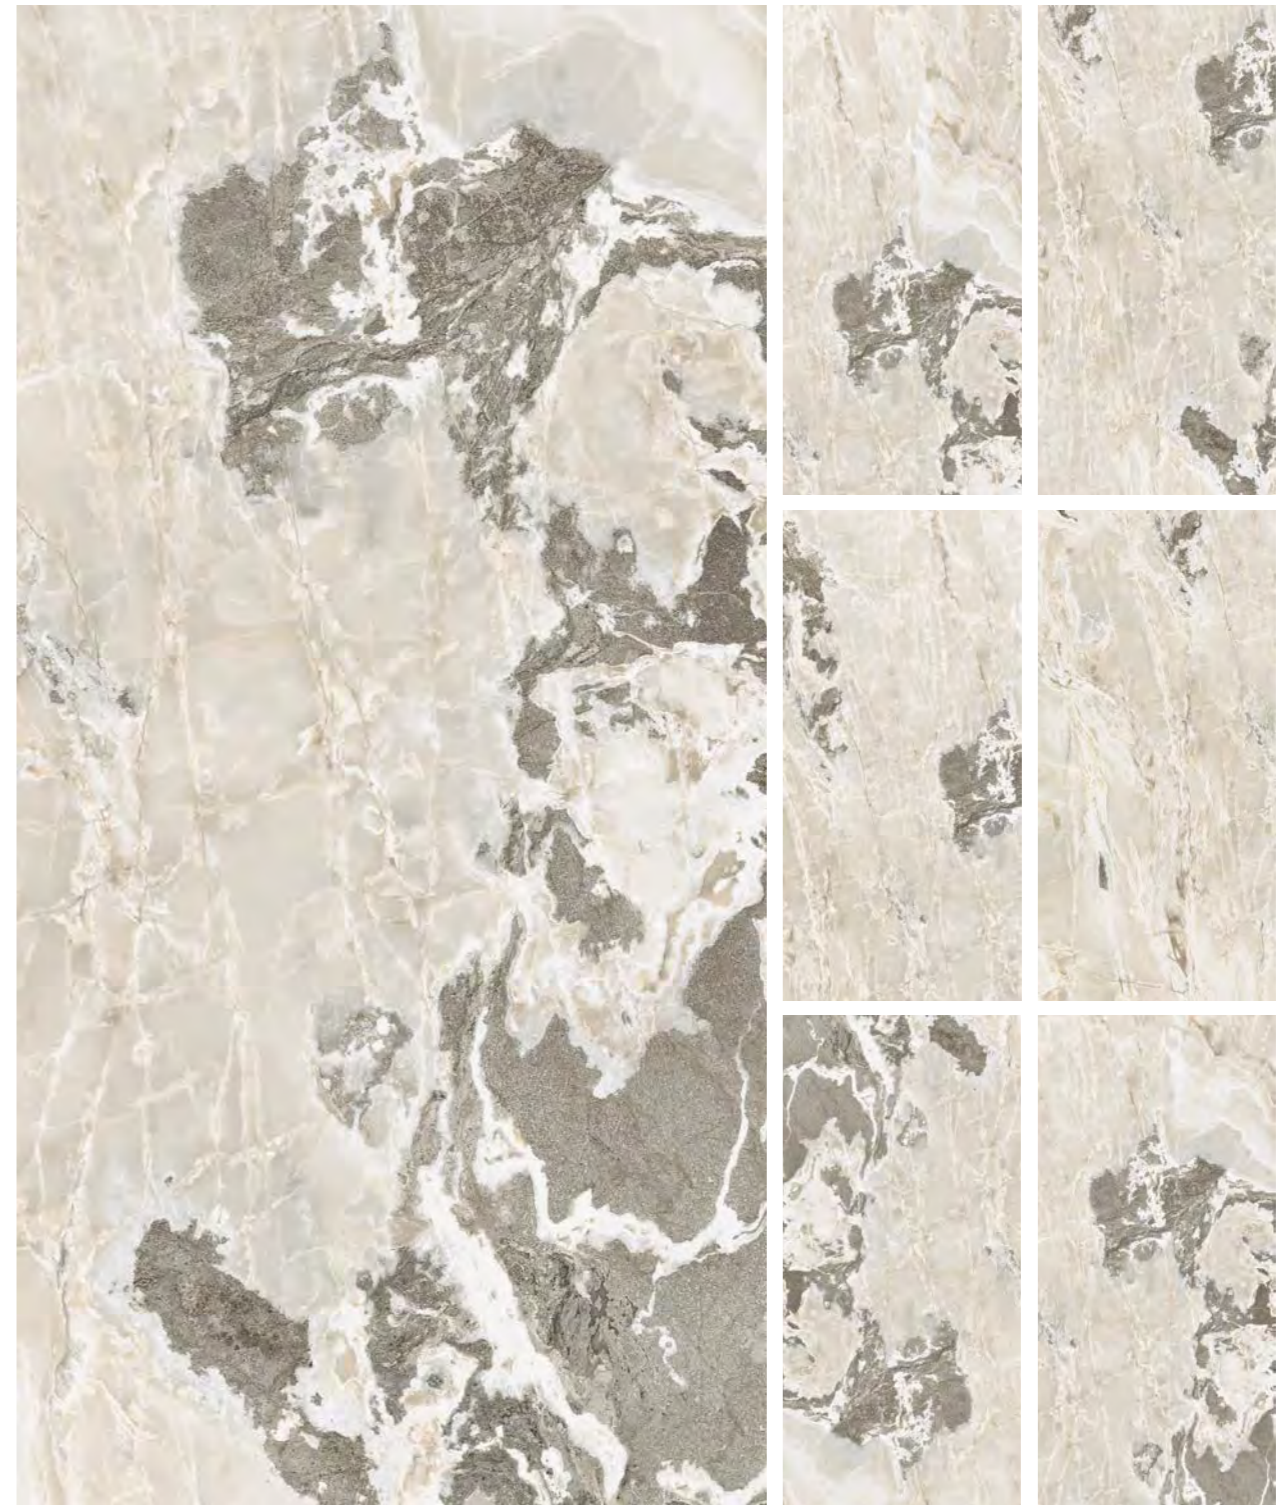

ONYX&MORE

WHITE BLEND

GRES FINE PORCELLANATO
FINE PORCELAIN STONEWARE/GRES CERAME FIN/FEINSTEINZEUG-KOLLEKTIONEN/GRES PORCELANICO FINO
SQUADRATO - SQUARED - EQUARRI - REKTIFIZIERT - ESCUADRADO

6 mm 1/4" ↓	COLOR	SURFACE	160x320 63"x126"	160x160 63"x63"	120x280 47 1/4"x110 1/4"	120x240 47 1/4"x94 1/2"	120x120 47 1/4"x47 1/4"	80x80 31 1/2"x31 1/2"	60x120 23 5/8"x47 1/4"
ONYX&MORE	WHITE BLEND	GLOSSY	765982	765997	766029	765899	765925	766014	765961
		SATIN	765973	765991	766022	765886	765915	766008	765955

Le grafiche sopra riportate si riferiscono al formato 120x280 / The above designs refer to size 120x280 cm / Les graphismes indiqués ci-dessus se réfèrent au format 120x280
Die oben abgebildeten Grafiken beziehen sich auf das Format 120x280 / Las gráficas arriba indicadas se refieren a la medida 120x280.