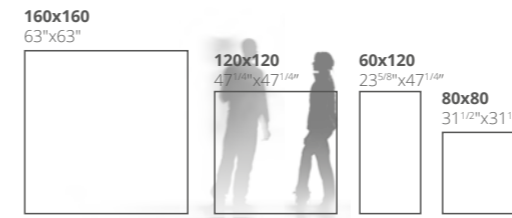

MARBLE

TIMELESS
TIMELESS CEPPO DI GRÈ
PAG 62