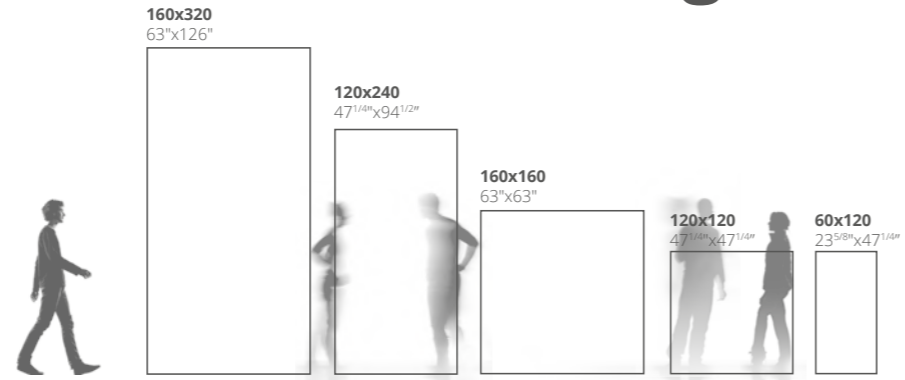

METAL

FLORIM OVERSIZE
magnUm®

FLOWTECH
RUSSET
PAG 218