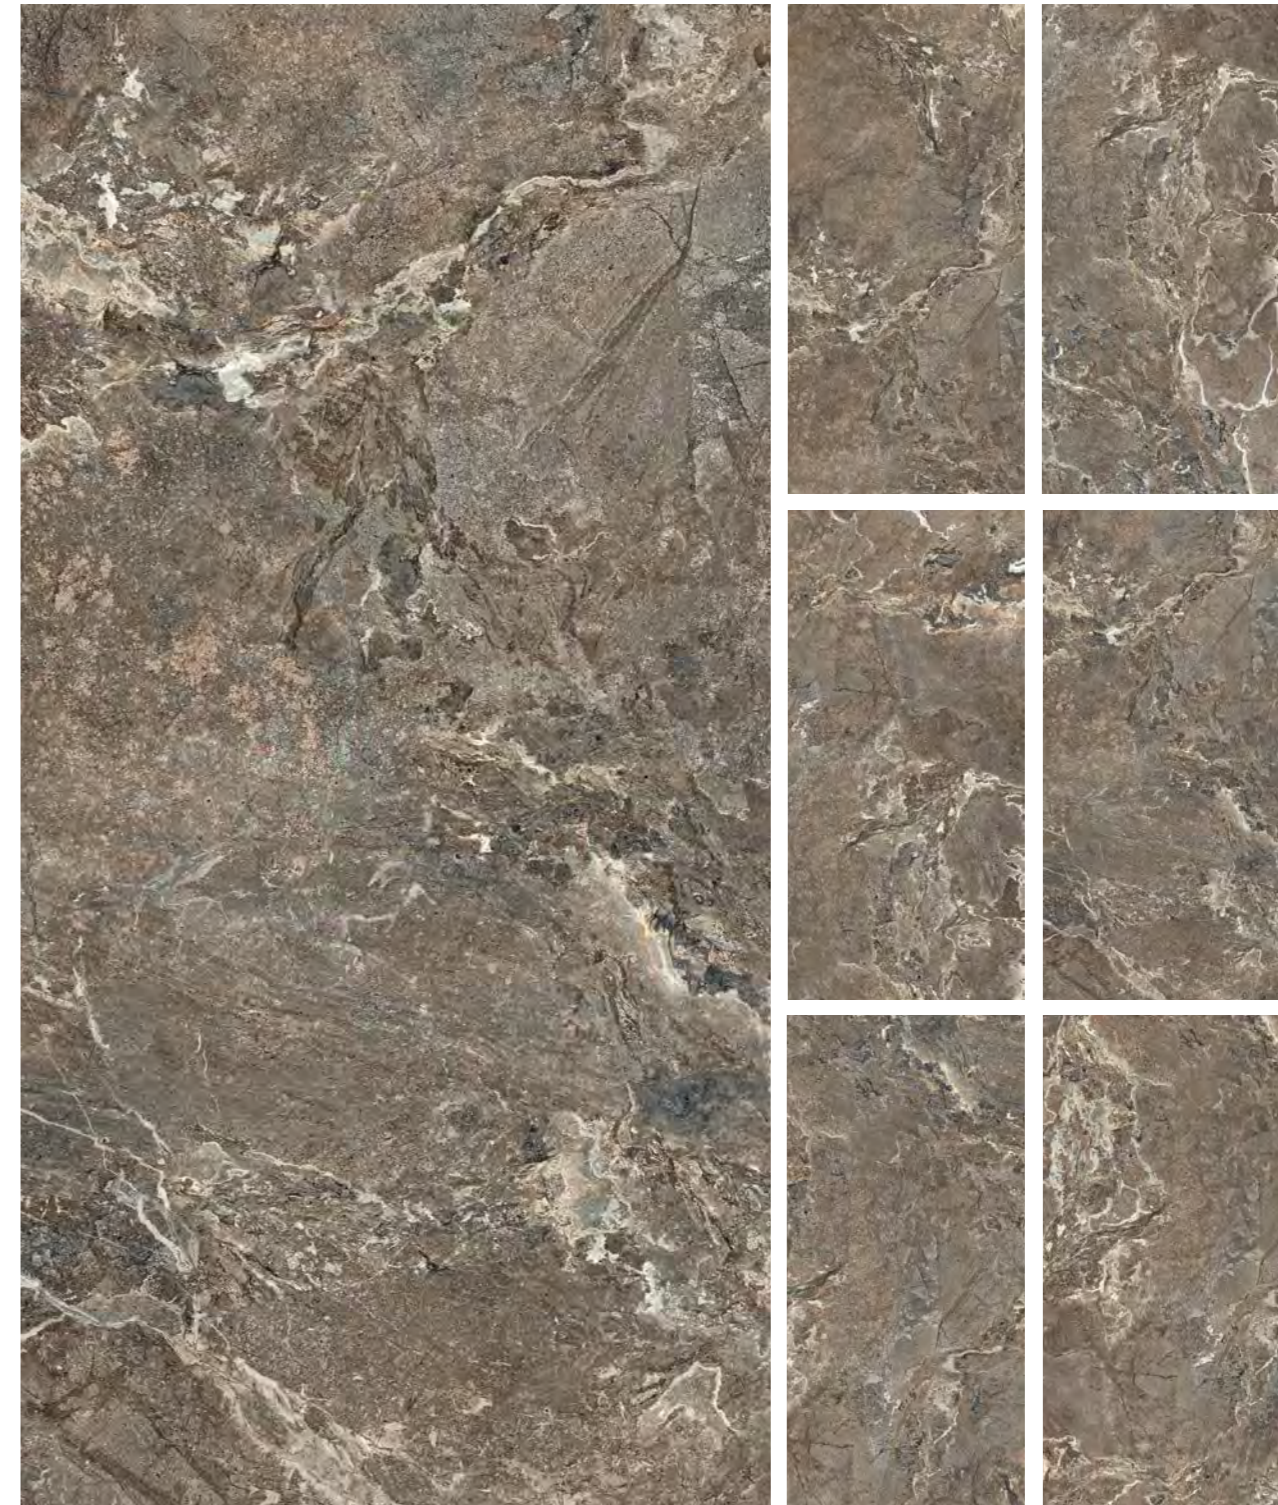

ONYX&MORE

GOLDEN PORPHYRY

GRES FINE PORCELLANATO
FINE PORCELAIN STONWARE/GRES CERAME FIN/FEINSTEINZEUG-KOLLEKTIONEN/GRES PORCELANICO FINO
SQUADRATO - SQUARED - EQUARRI - REKTIFIZIERT - ESCUADRADO

6 mm 1/4" ↓	COLOR	SURFACE	120x240	120x120	60x120
			47^{1/4}"x94^{1/2}"	47^{1/4}"x47^{1/4}"	23^{5/8}"x47^{1/4}"
ONYX&MORE	GOLDEN PORPHYRY	STRUTTURATO	765907	765933	765967

Le grafiche sopra riportate si riferiscono al formato 120x240 / The above designs refer to size 120x240 cm / Les graphismes indiqués ci-dessus se réfèrent au format 120x240
Die oben abgebildeten Grafiken beziehen sich auf das Format 120x240 / Las gráficas arriba indicadas se refieren a la medida 120x240.