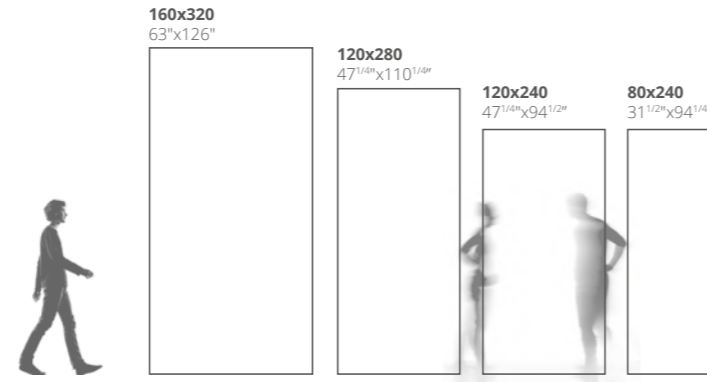

MARBLE

TIMELESS
TIMELESS CEPPO DI GRÈ
PAG 62