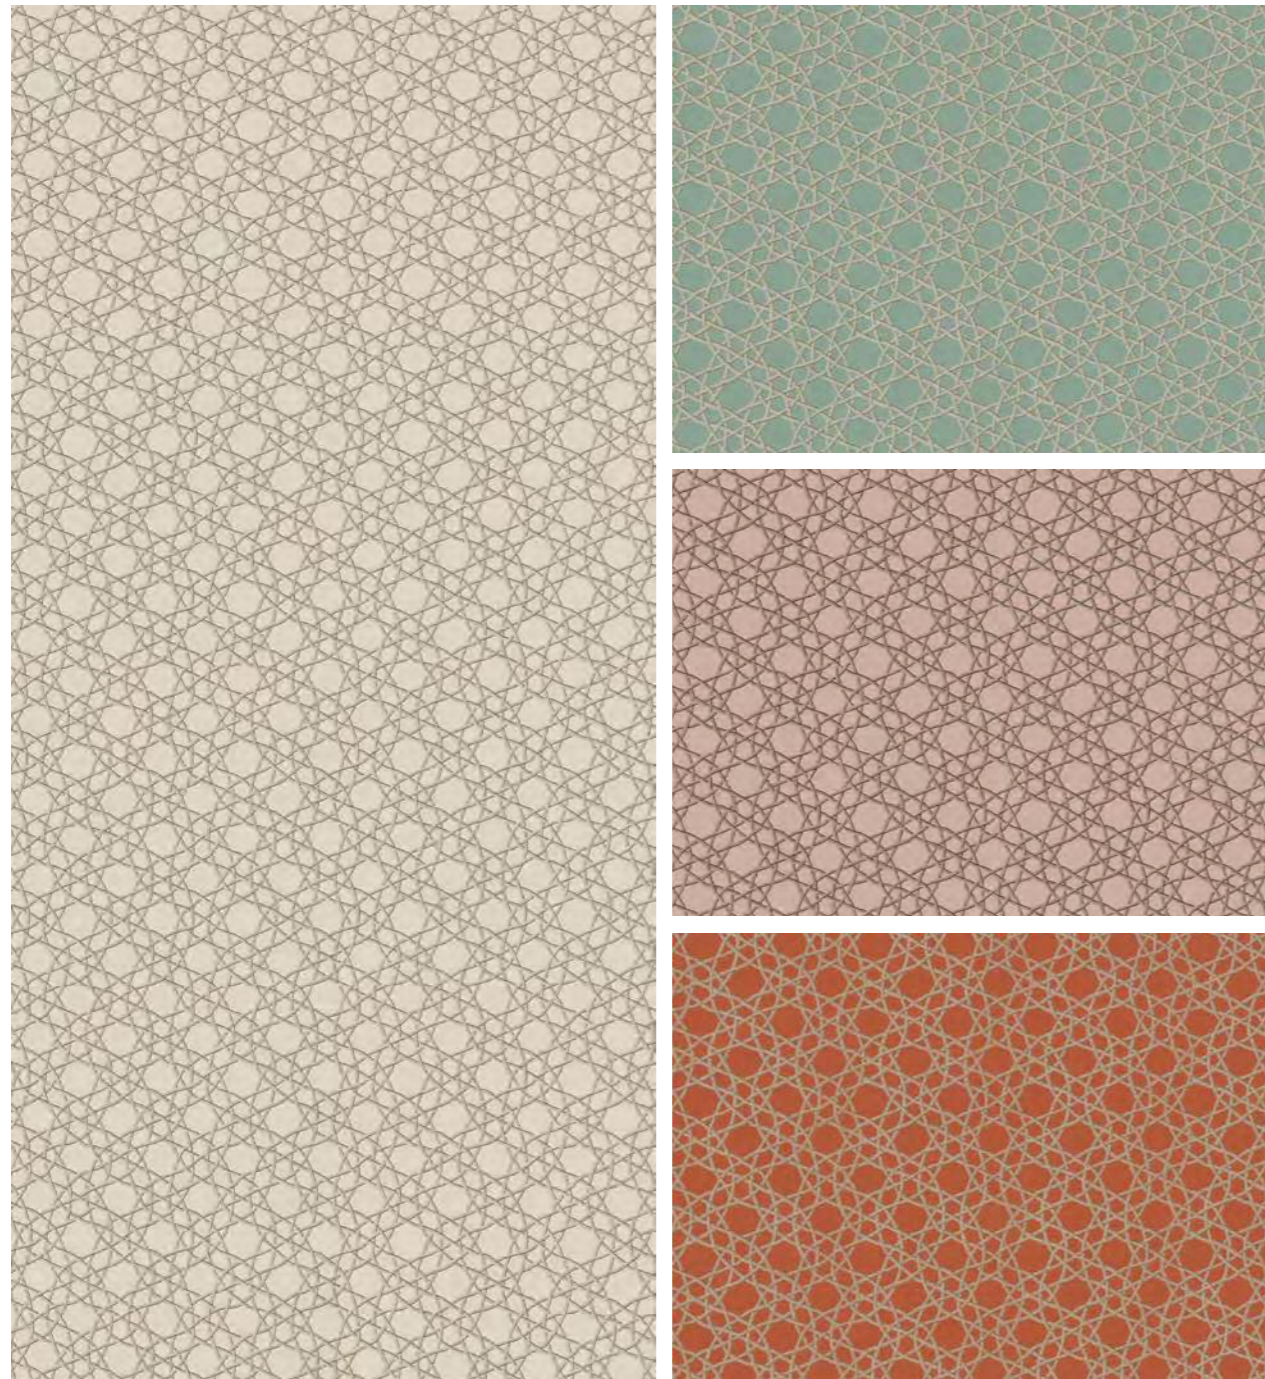

I FILATI

HAPPY HOUR

RUBELLI
design

GRES PORCELLANATO DECORATO
DECORATED PORCELAIN TILES/GRÈS CÉRAMÉ DÉCORÉ/VERZIERTES FEINSTEINZEUG/GRES PORCELÁNICO DECORADO
SQUADRATO - SQUARED - EQUARRI - REKTIFIZIERT - ESCUADRADO

6 mm 1/4" ↓	COLOR	SURFACE	120x280 47 1/4" x 110 1/4"	120x240 47 1/4" x 94 1/2"	60x120 A 23 5/8" x 47 1/4"	60x120 B 23 5/8" x 47 1/4"	60x120 C 23 5/8" x 47 1/4"	60x120 D 23 5/8" x 47 1/4"	60x120 23 5/8" x 47 1/4" A+B+C+D
	HAPPY HOUR VANIGLIA	MATTE	767213	767217	767221	769121	769122	769123	9000232
	HAPPY HOUR GIADA	MATTE	767215	767219	767223	769142	769143	769144	9000233
	HAPPY HOUR CIPRIA	MATTE	767214	767218	767222	769106	769107	769108	9000234
	HAPPY HOUR SCARLATTO	MATTE	767216	767220	767224	769163	769164	769165	9000235