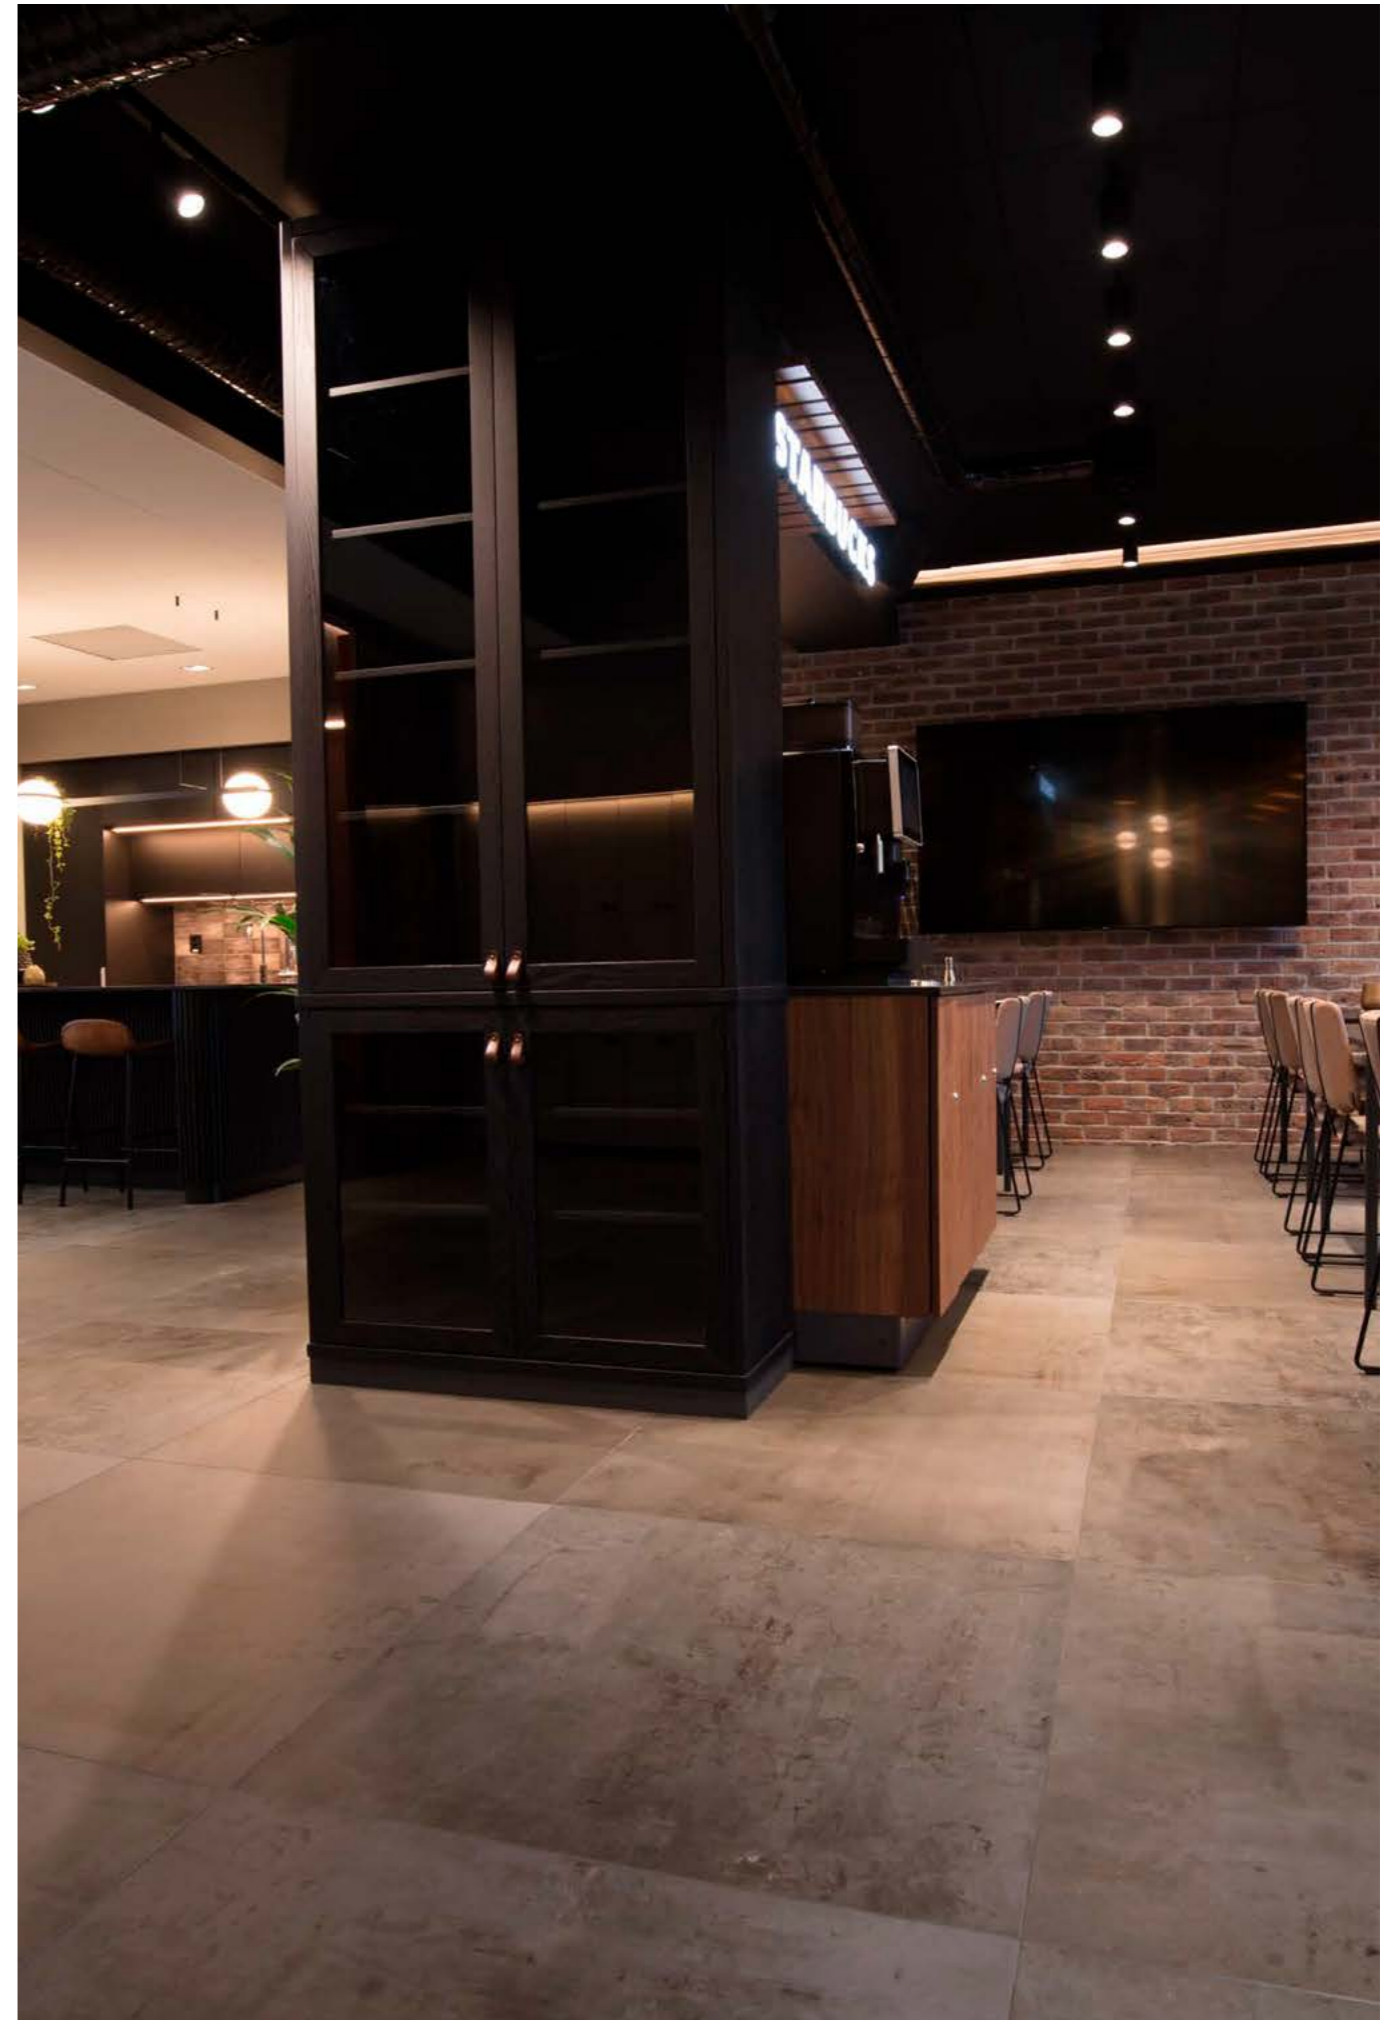

Raiffeisenbank Leuggern

Leuggern - Suiza
St Vincent Anthracile Natural 120x260cm
Fotografia: René Röheli, Baden

ST VINCENT

Fana Sparebank

Bergen - Norway
Regeneration Black Natural 90x90
Architect : Sol Design