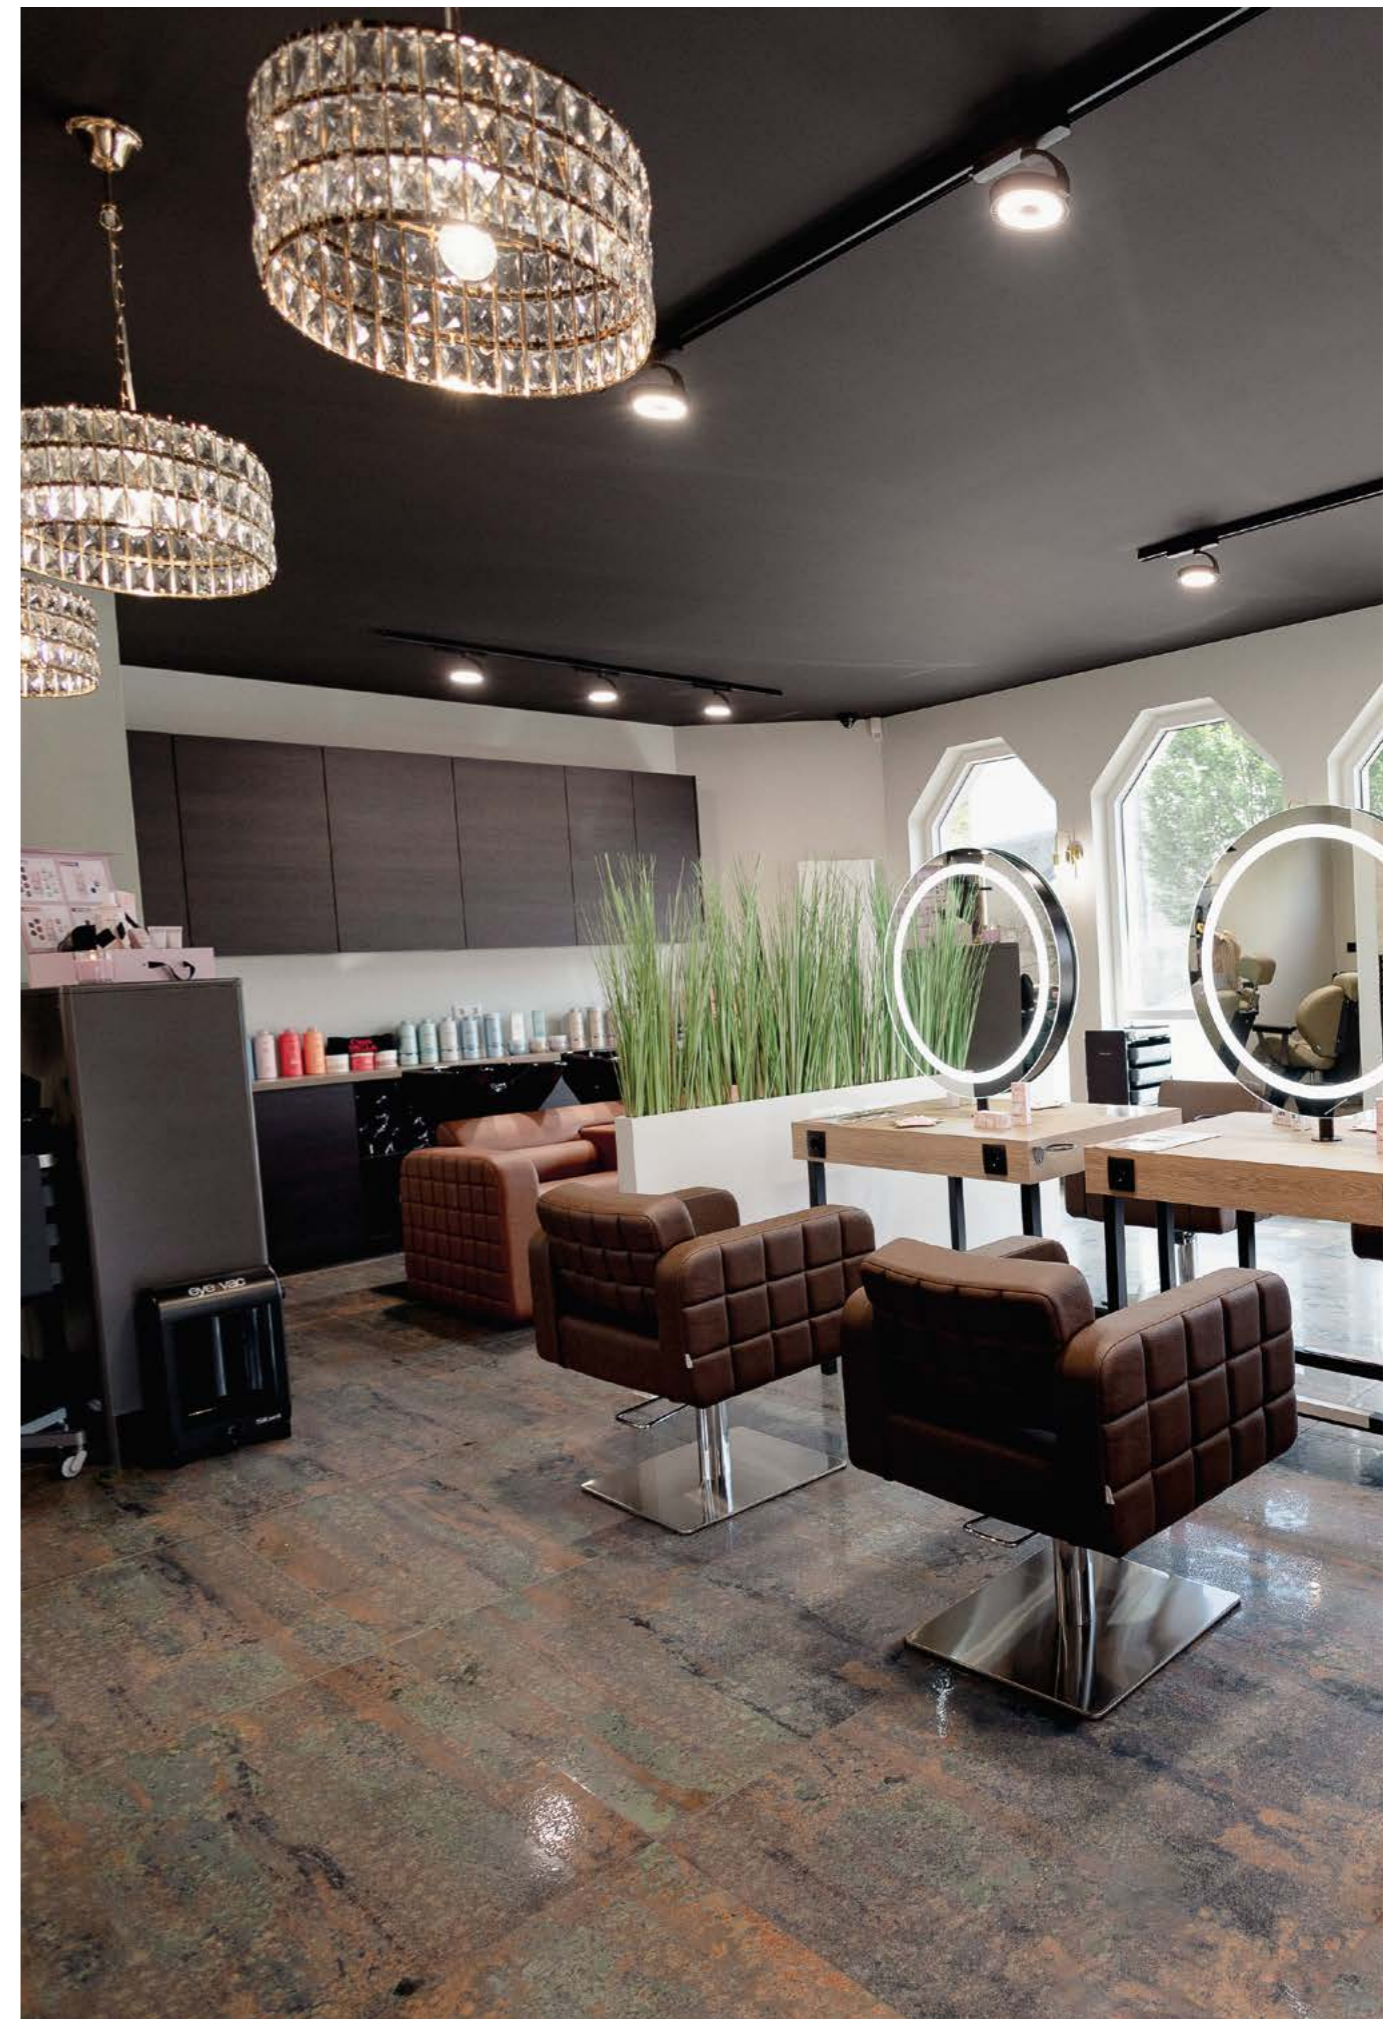

Despar Padova

Padova - Italy
Nanoshiba 7.0 Beige Natural Chevron 20x120
Architect: Piero Corradin

Cafeteria, Bodega El Cacho

Almodovar Del Campo - Spain
St.vincent Anthracite Natural 120x120
Interior Designer: Estudio Zum