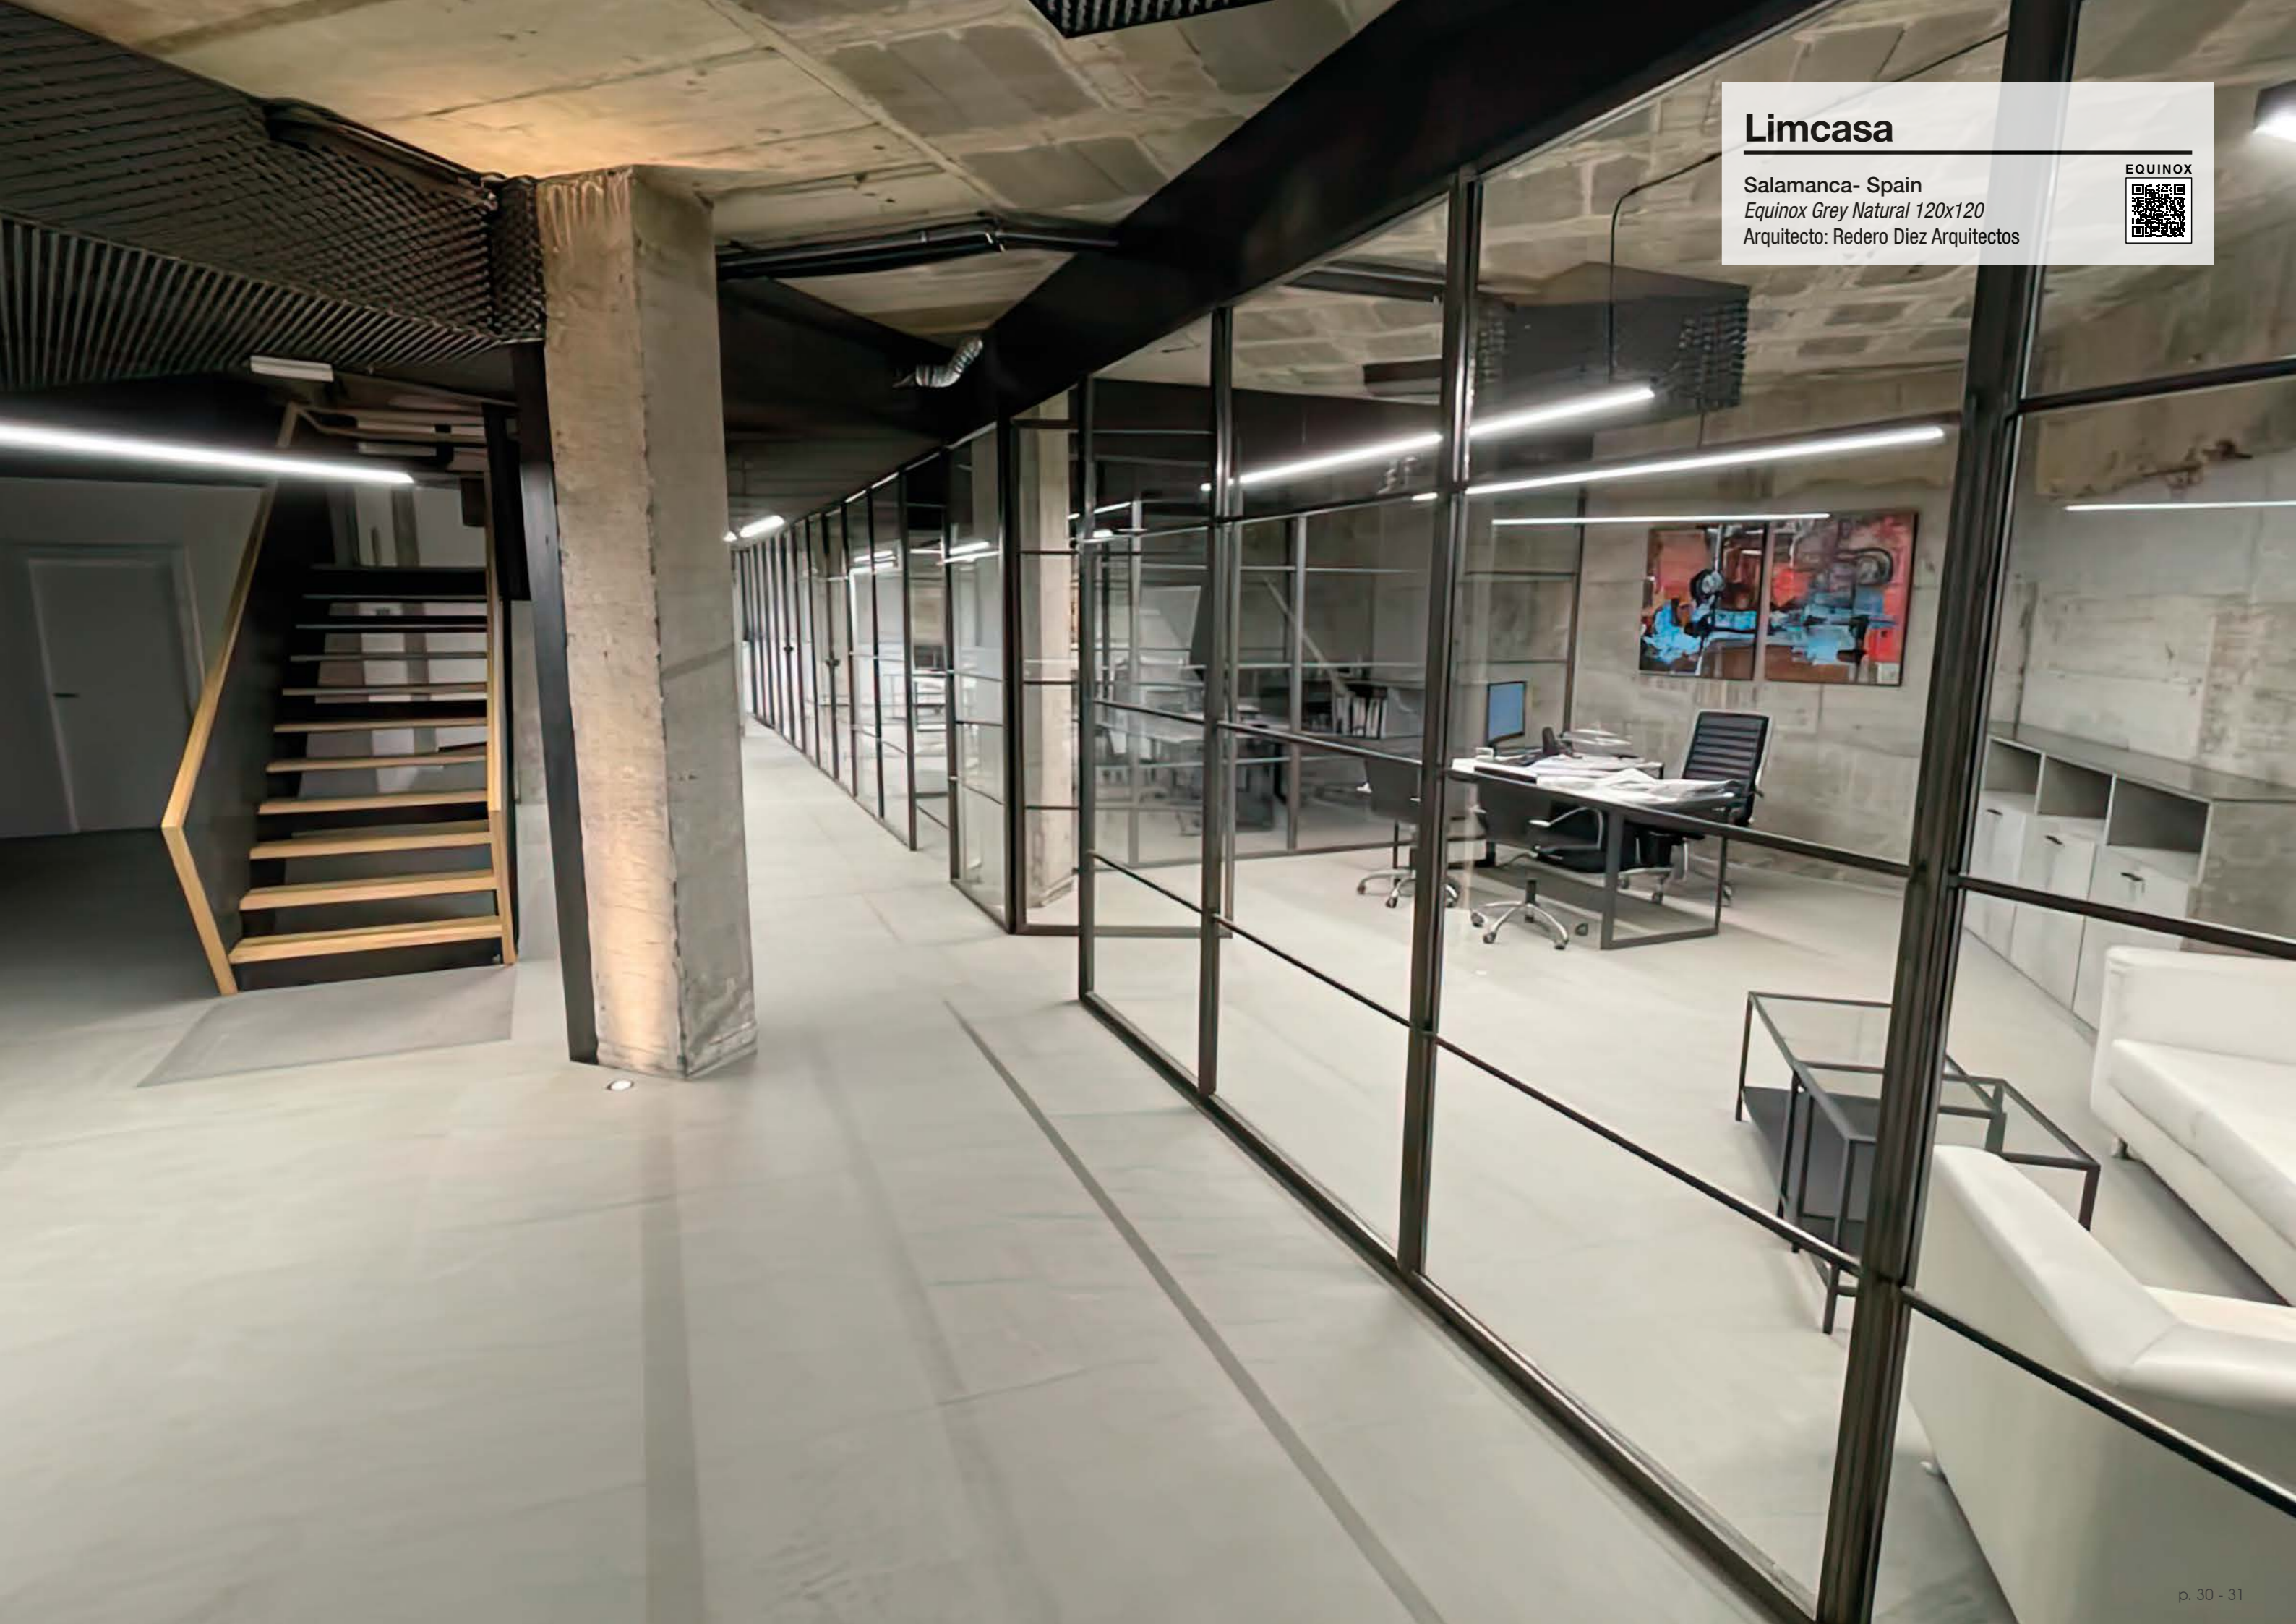

Limcasa

Salamanca- Spain
Equinox Grey Natural 120x120
Arquitecto: Redero Diez Arquitectos

EQUINOX

Ringana Campus

Styria - Austria

Instinto Taupe 120x120

Arquitecto: ATP architects engineers, Vienna

INSTINTO