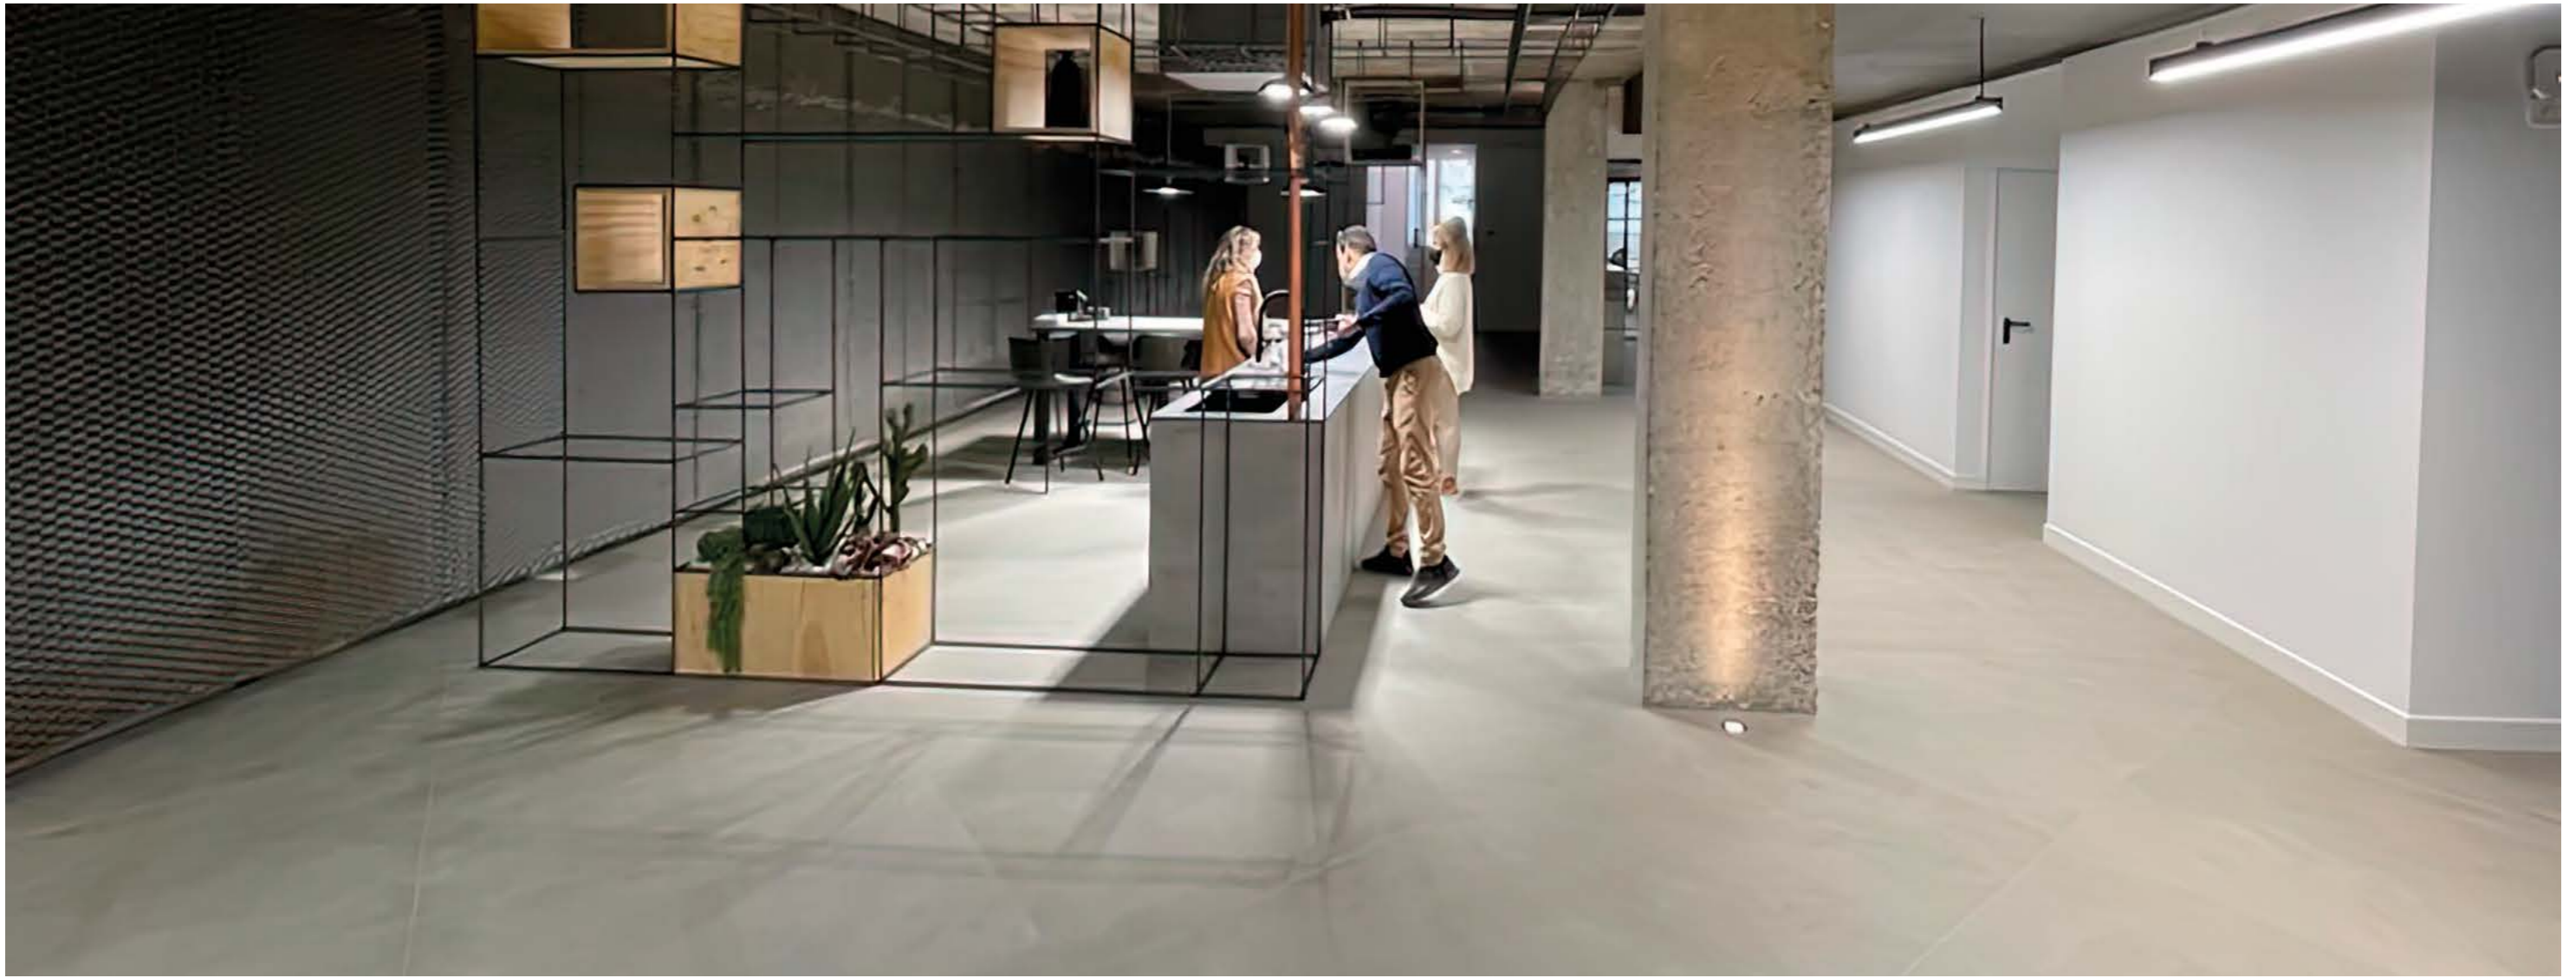

Limcasa

Salamanca- Spain
Equinox Grey Natural 120x120
Arquitecto: Redero Diez Arquitectos

EQUINOX

Ringana Campus

Styria - Austria

Instinto Taupe 120x120

Arquitecto: ATP architects engineers, Vienna

INSTINTO