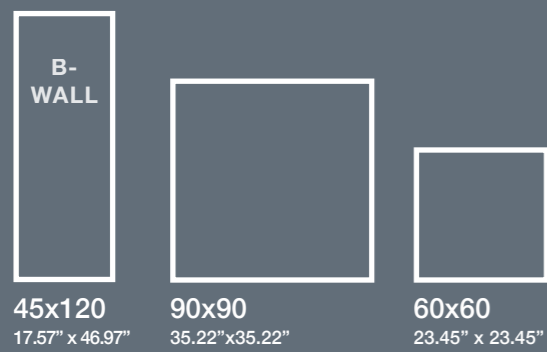

Natural & Polished 7 mm