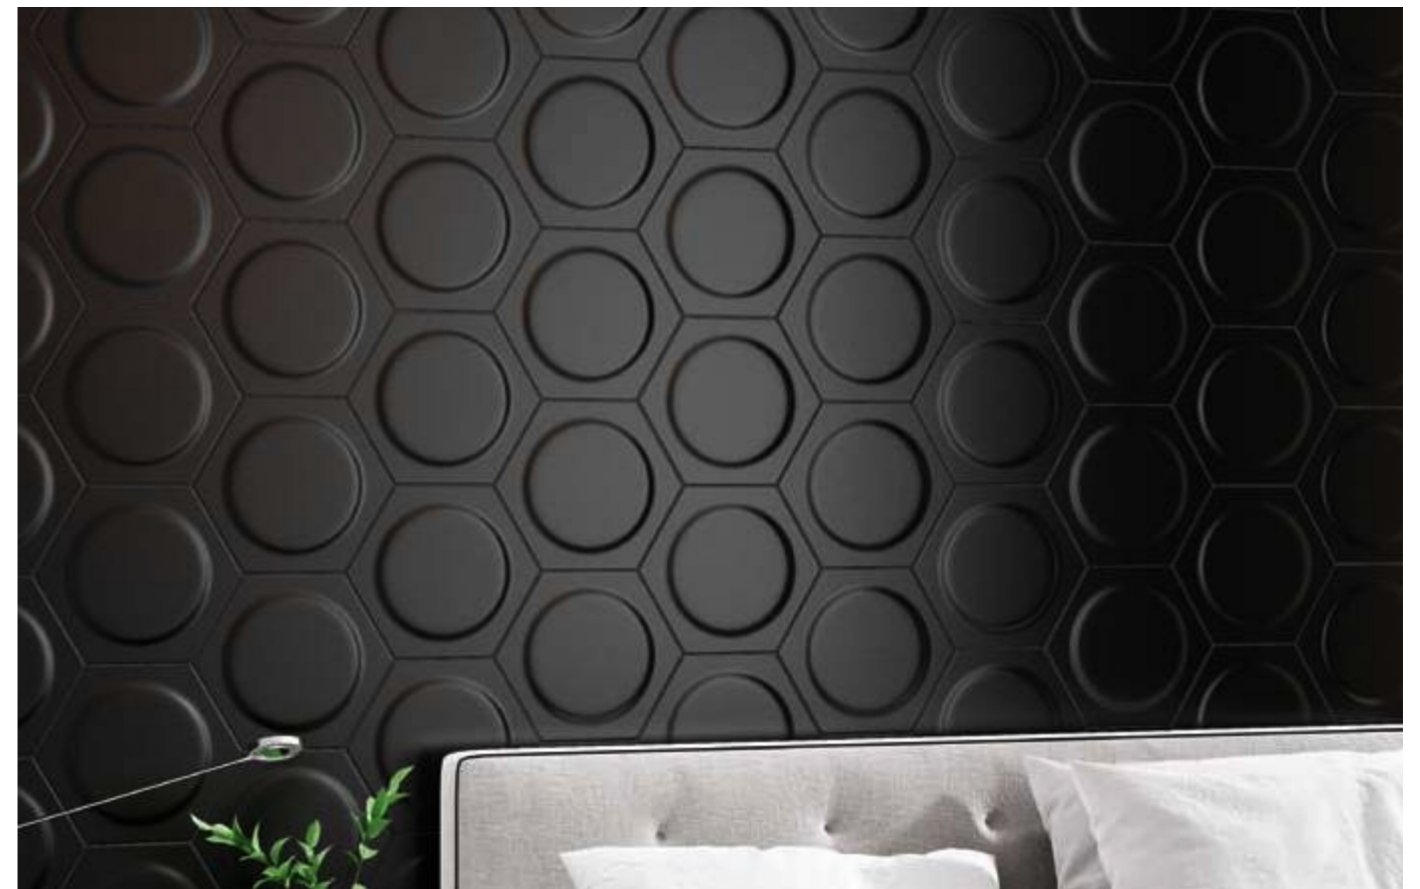

Available in all colors.
Disponibles en todos los colores.

INTUITION Circle or Natural

PACKING	Size cm	Size "	Box/ Pallet	Pzs/ Box	M2/ Pallet	M2/ Box	SQF/ Pallet	SQF/ Box	Kg/ Pallet	Kg/ Box	Kg/ Piece
25x29 Hexagon	25x29	9,84x11,42	48	17	44,88	0,935	483,09	10,06	1060	21,767	1,271

NON rectified material. Minimum installation joint when fixing is 2 mm.
Material NO rectificado. Junta mínima para su colocación de 2 mm.