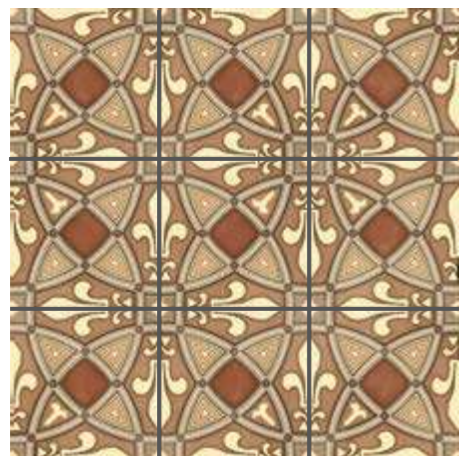

BERLIN COLLECTION

10 mm

BERLIN BROWN PRE SCORED 20
Natural G-7146

Natural	DIN: R10 DIN 51130	DCOF: >0,42 ANSI A 137.1	PTV: >36 LOW SLIP POTENTIAL BS-7976	CLASE: 2 UNE 41901 EX

PACKING	Size cm	Size "	Box/ Pallet	Pzs/ Box	M2/ Pallet	M2/ Box	SQF/ Pallet	SQF/ Box	Kg/ Pallet	Kg/ Box	Kg/ Piece
60x60	59,55x59,55	23.44x23.44	30	4	42,554	1,418	458,056	15,269	972	31,743	7,849