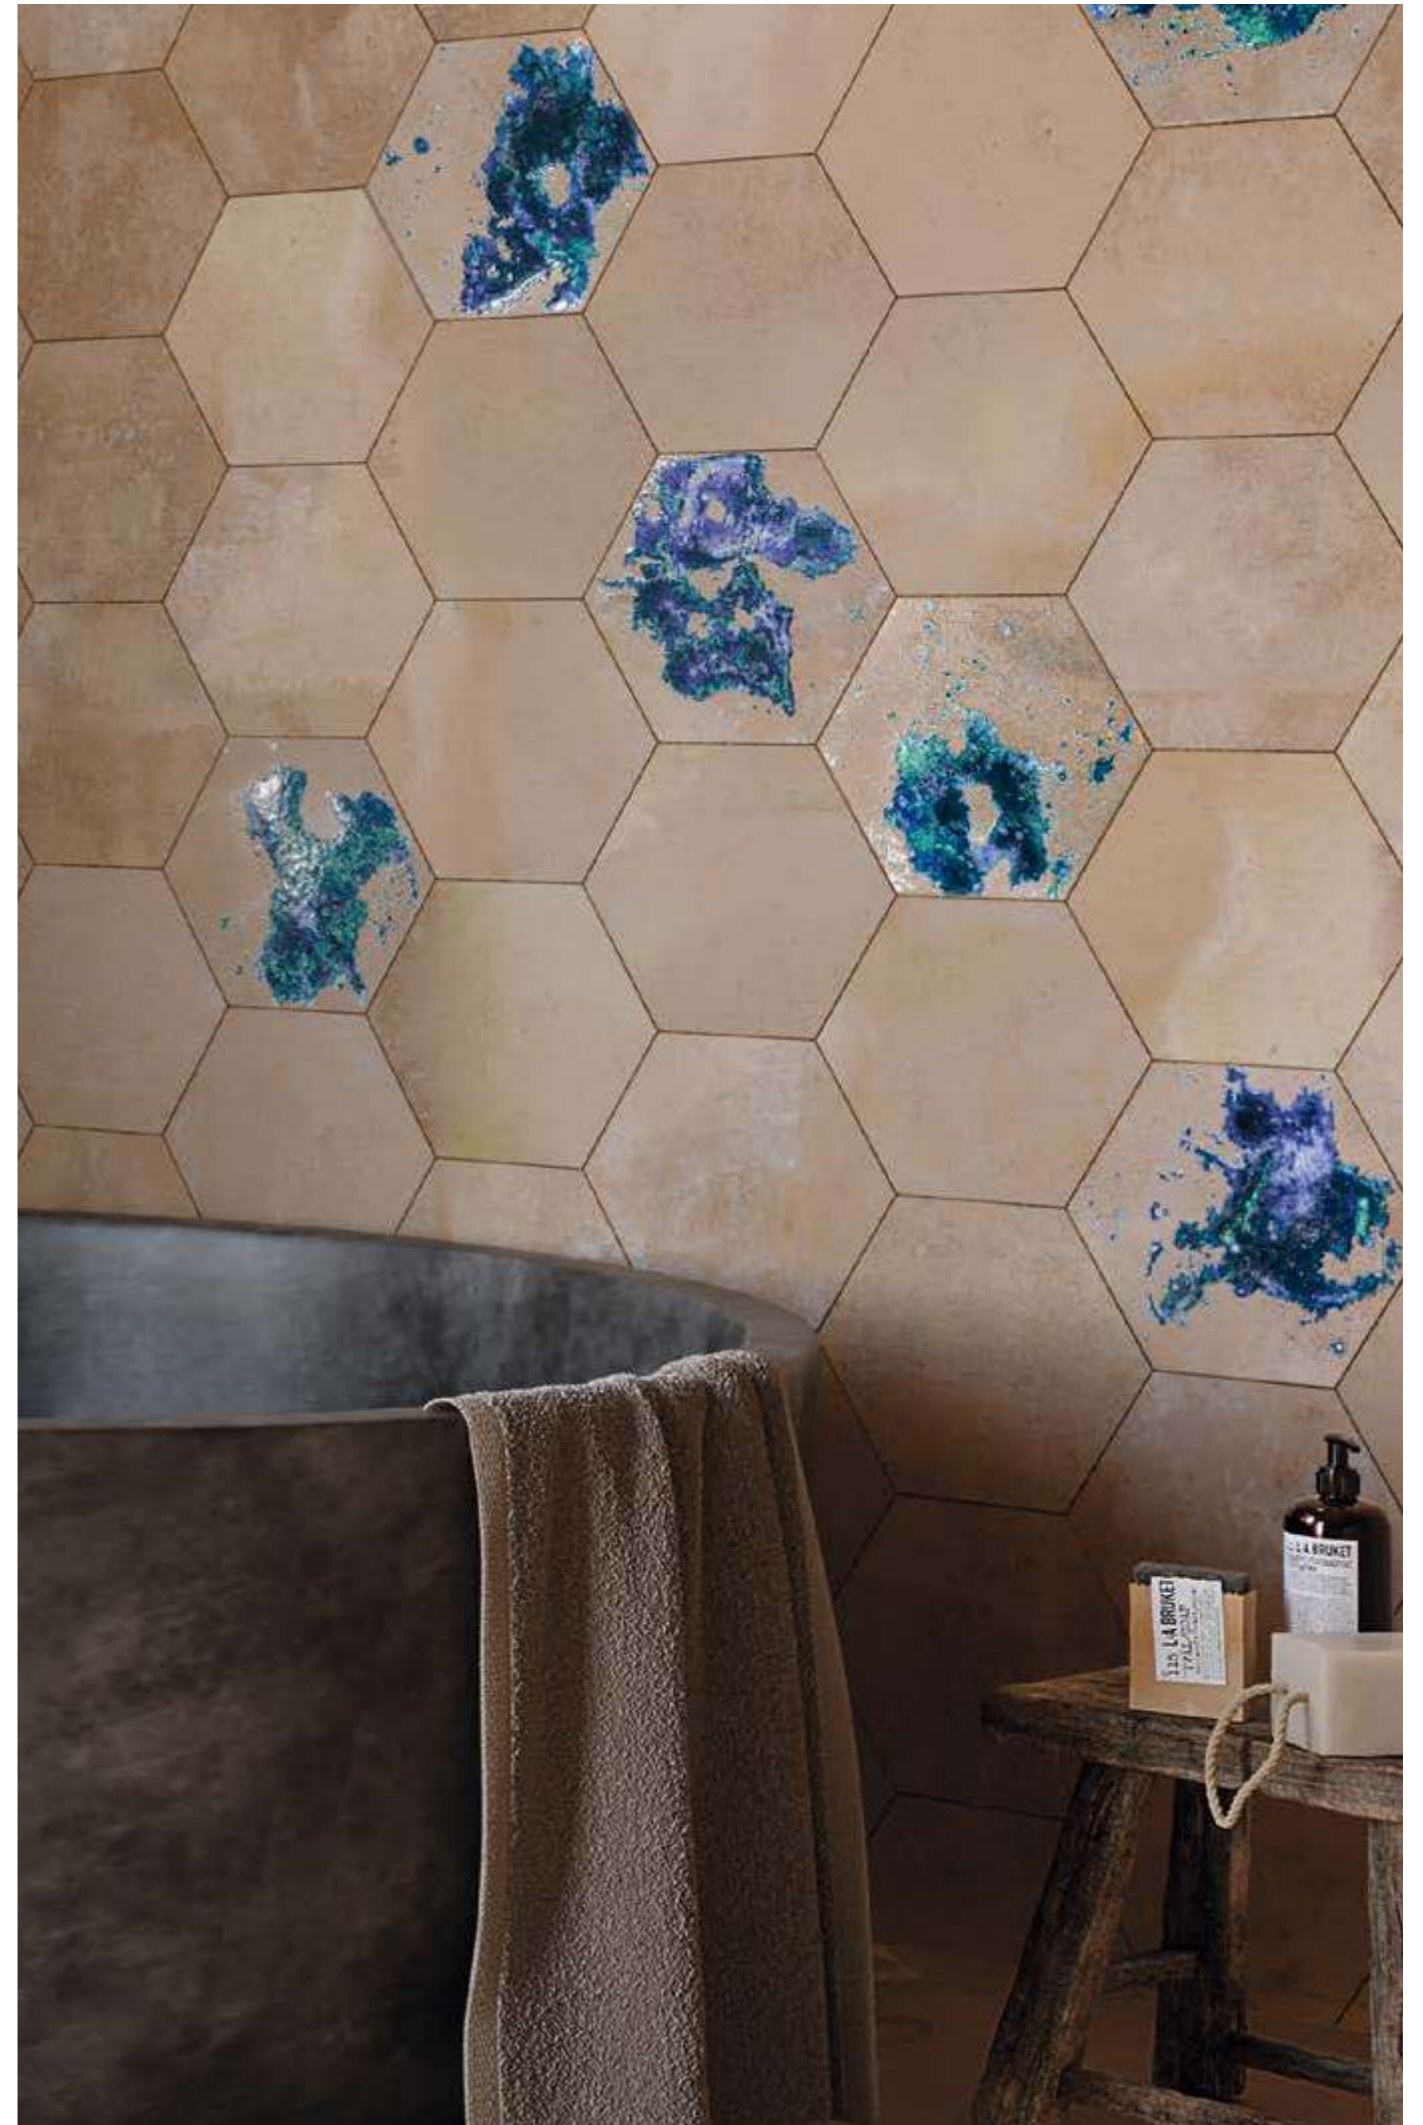

"Inner peace finds balance in
simple things." F.J. Sales
*"La paz interior encuentra el equilibrio
en las cosas sencillas."* F.J. Sales

Solid
2 cm

HUTTON RAKU Hexagon 25x29

HUTTON BLUE

10 mm

Natural

sizes:

50x100 (49,75x99,55 cm - 19.69"x39.37")
HUTTON BLUE Natural G-7162