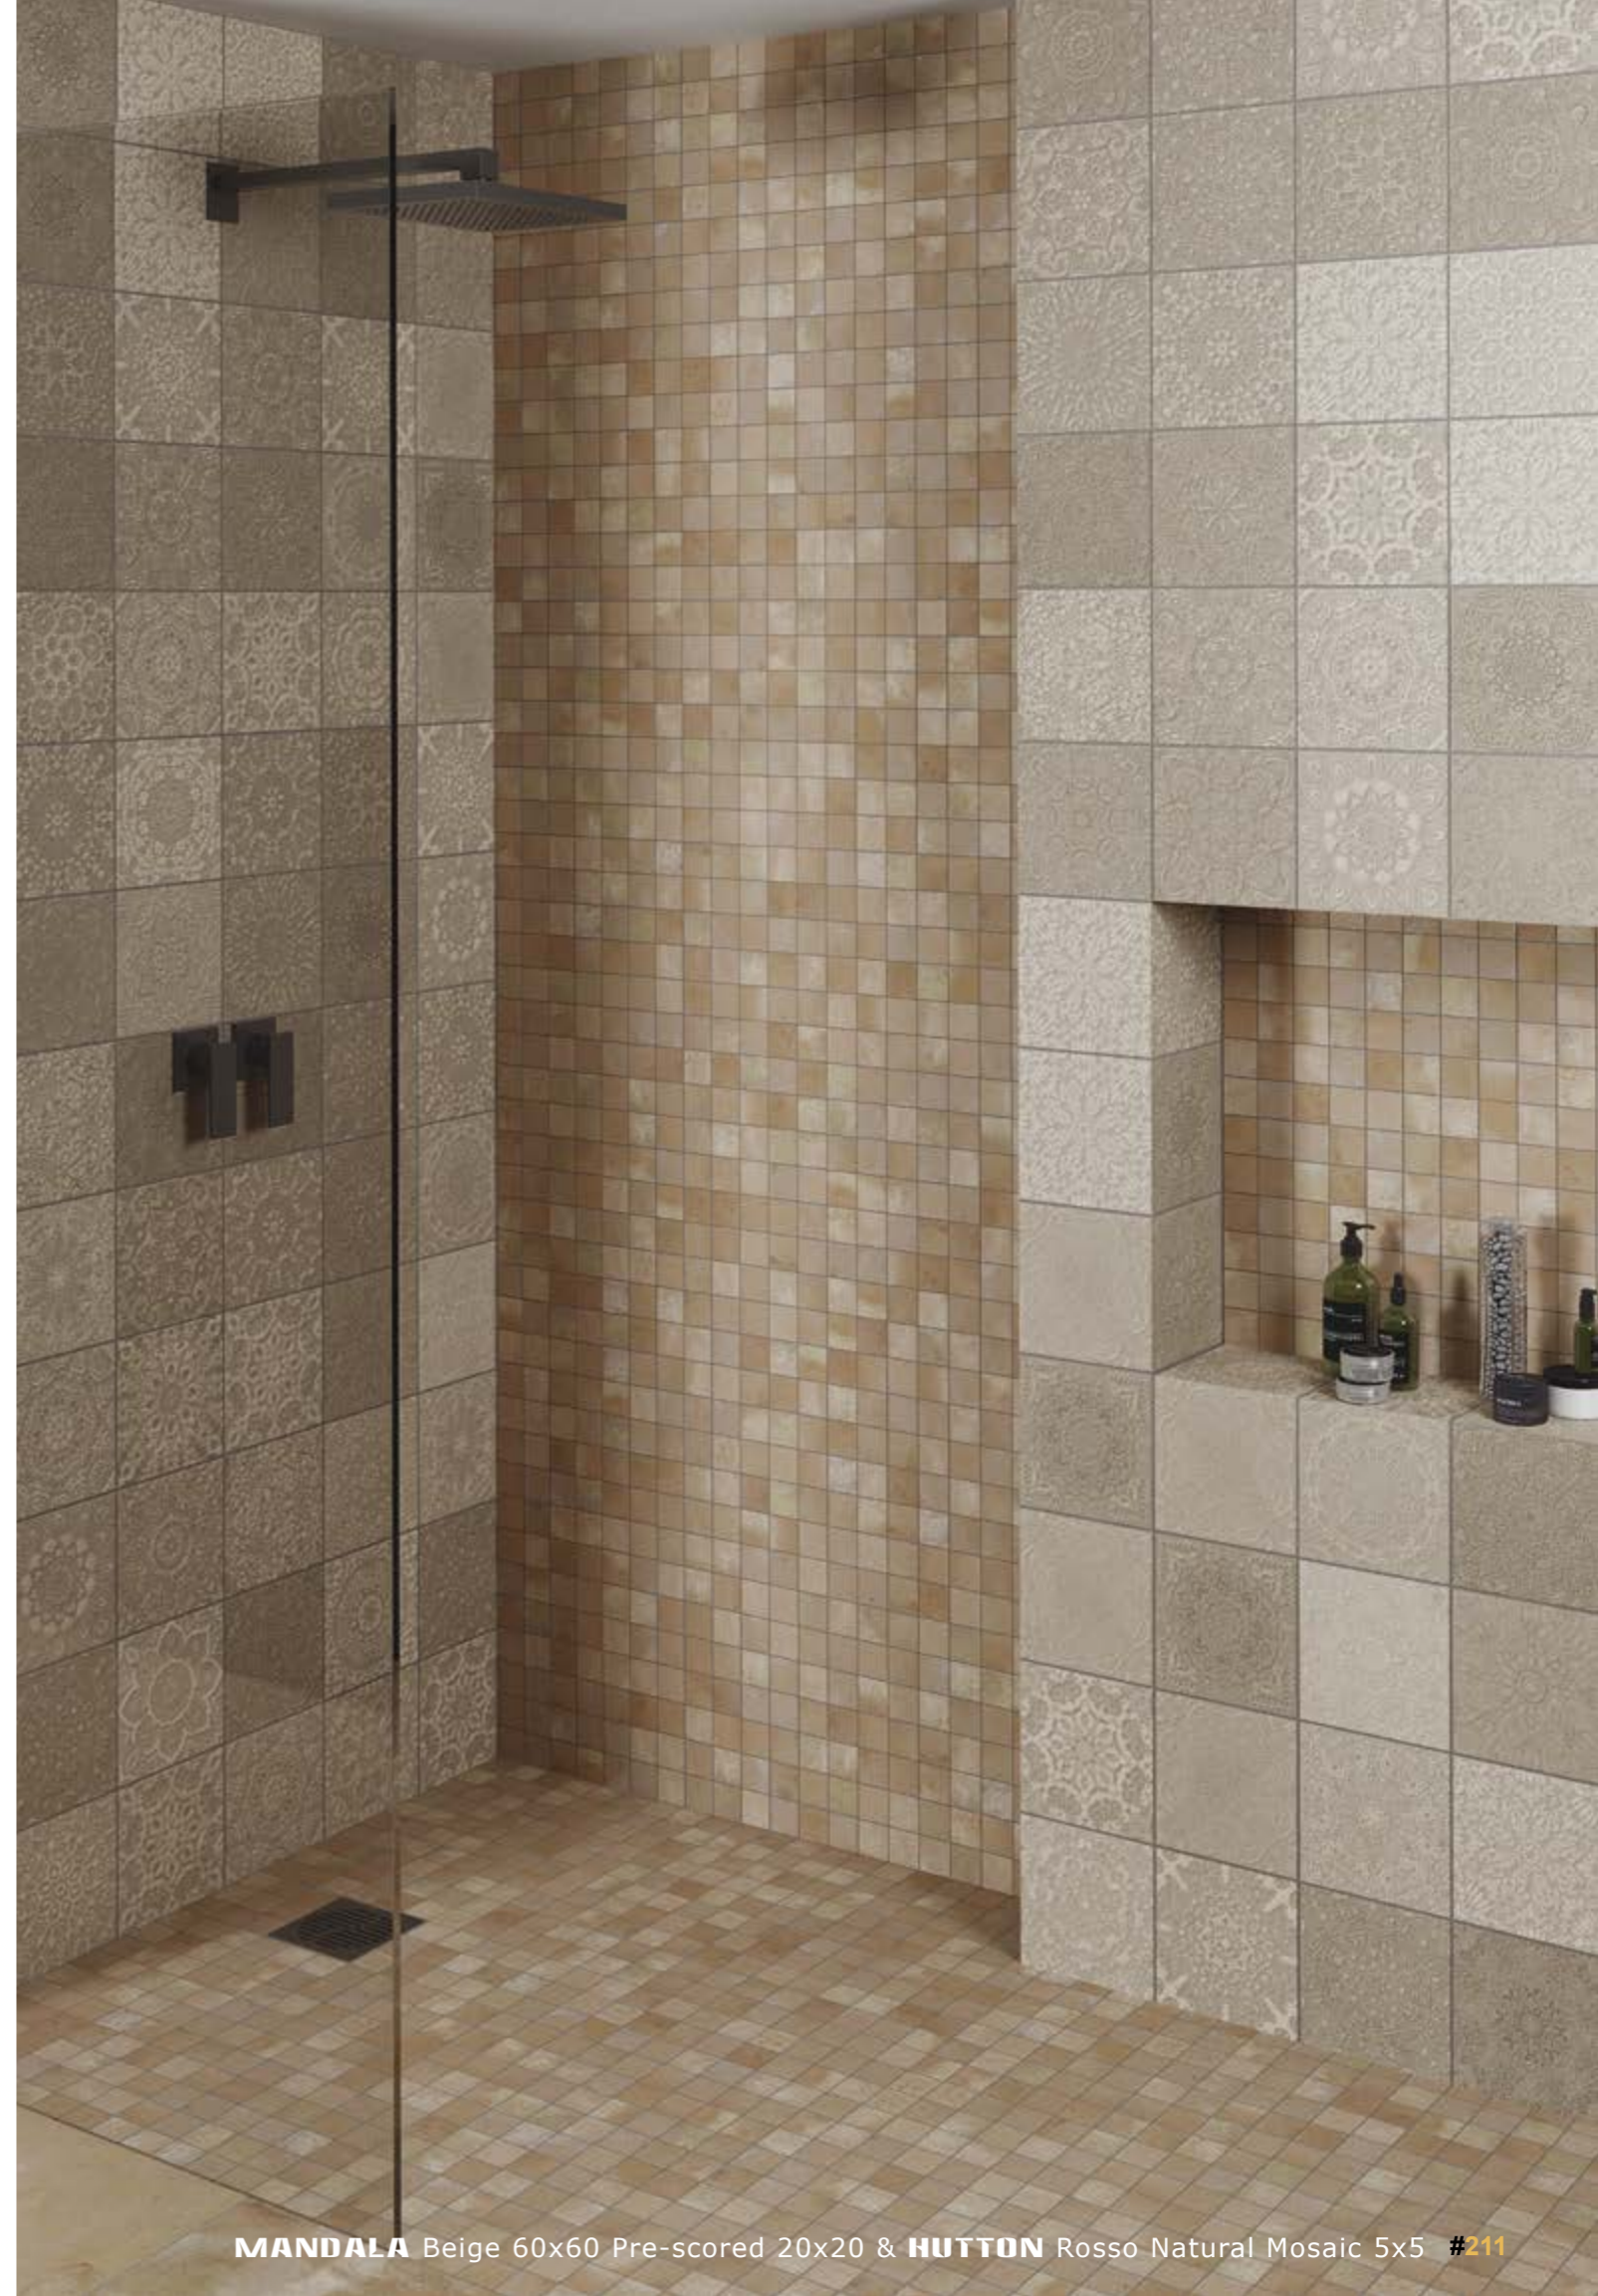

MANDALA COLLECTION 10 mm

Natural

PTV:
>24
LOW SLIP
POTENTIAL
BS-7976

CLASE:
1
LINE 41901 EX

PACKING	Size cm	Size "	Box/ Pallet	Pzs/ Box	M2/ Pallet	M2/ Box	SQF/ Pallet	SQF/ Box	Kg/ Pallet	Kg/ Box	Kg/ Piece
60x60	59,55x59,55	23.44x23.44	30	4	42,554	1,418	458,056	15,269	972	31,743	7,849