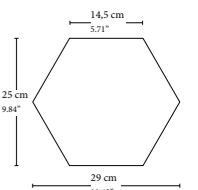

NON rectified material. Minimum installation joint when fixing is 2 mm.
Material NO rectificado. Junta minima para su colocación de 2 mm.

El producto puede presentar variaciones de tono derivadas de proceso de fabricación. Realizar consulta de un producto específico antes del suministro.
Las fotografías editadas pueden presentar variaciones cromáticas respecto al producto real. Realizar consulta de un producto específico antes del suministro.

APAVISA PORCELANICO S.L. no asume ninguna responsabilidad por posibles errores de impresión. Las características técnicas que constan en el presente catálogo son valores medios de nuestros productos. Para la realización de cualquier pedido se solicita que sean consultadas las características técnicas del modelo en concreto a APAVISA PORCELANICO S.L. Todas las características y especificaciones técnicas están basadas en la información disponible en el momento de la impresión del presente catálogo y podrán ser modificadas sin previo aviso, de acuerdo a las circunstancias del mercado, innovaciones tecnológicas y/o cualquier otro factor, sin incurrir en ningún tipo de responsabilidad.