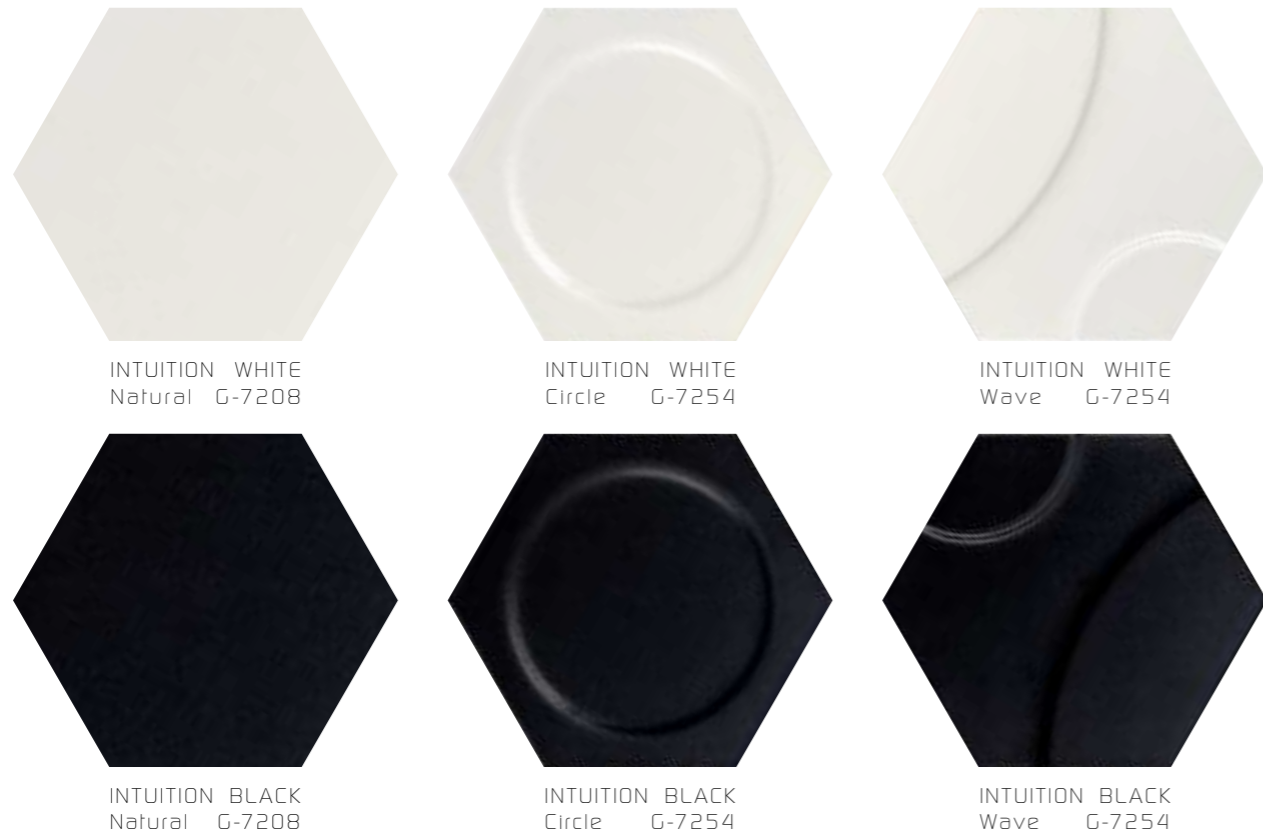

Available in all colors.
Disponibles en todos los colores.

INTUITION Circle or Natural + INTUITION Wave.
1 Pieze 6 Piezes