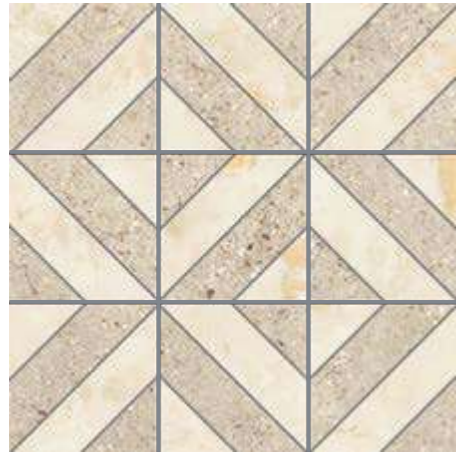

WIND IVORY PRE SCORED 20
Natural G-7146

Natural

PTV:
>24
Moderate Slip
Potential
BS-7976

CLASE:
1
UNE 41901 EX

PACKING	Size cm	Size "	Box/ Pallet	Pzs/ Box	M2/ Pallet	M2/ Box	SQF/ Pallet	SQF/ Box	Kg/ Pallet	Kg/ Box	Kg/ Piece
	60x60	59,55x59,55 23.44x23.44	30	4	42,554	1,418	458,056	15,269	972	31,743	7,849

NON rectified material. Minimum installation joint when fixing is 2 mm.
Material NO rectificado. Junta mínima para su colocación de 2 mm.